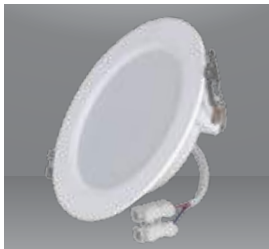

DOWNLIGHT
AT11

Sản phẩm	Model sản phẩm	Công suất	Số lượng/ thùng	Lỗ khoét trần	Giá/Cái
		W	Cái	mm	VNĐ
LED Downlight AT11 7W khoét trần 90	D AT11L 90/7W	7	24	90	103,000
LED Downlight AT11 9W khoét trần 110	D AT11L 111/9W	9	12	110	145,000