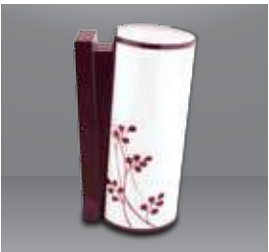

GẮN TƯỜNG
05

Sản phẩm	Model sản phẩm	Công suất	Số lượng/thùng	Giá/Cái
		W	Cái	VNĐ
LED gắn tường 05 5W	D GT05L T/5W	5	12	308,000