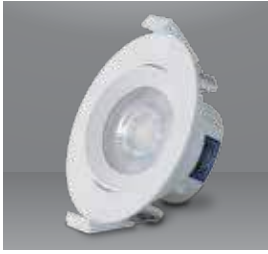

DOWNLIGHT
XOAY GÓC

Sản phẩm	Model sản phẩm	Công suất	Số lượng/ thùng	Lỗ khoét trần	Giá/Cái
		W	Cái	mm	VNĐ
LED Downlight xoay góc 4.5W	D AT02L XG 76/4.5WDA	4.5	24	76	Liên hệ
LED Downlight xoay góc 6.5W	D AT02L XG 76/6.5WDA	6.5	24	76	Liên hệ