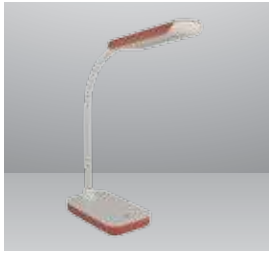

ĐÈN BÀN LED 20 CẢM ỨNG

Sản phẩm	Model sản phẩm	Công suất	Số lượng/thùng	Giá/Cái
		W	Cái	VNĐ
Đèn bàn LED 20 cảm ứng	RD-RL-20.LED	6	1	358,000