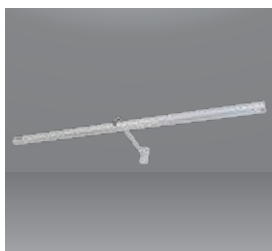

Sản phẩm	Model sản phẩm	Công suất	Số lượng/thùng	Giá/Cái
		W	Bộ	VNĐ
Bộ LED bảng 18W	BD CSBA 120/18W	18	1	429,000

ĐIỆN ÁP
220VDC