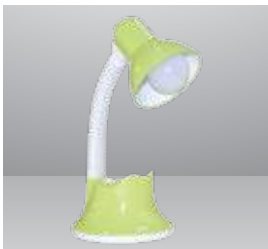

ĐÈN BÀN
LED 30

Sản phẩm	Model sản phẩm	Công suất	Số lượng /thùng	Giá/Cái
		W	Cái	VNĐ
Đèn bàn LED 30	RD-RL-30.LED	5	1	187,000