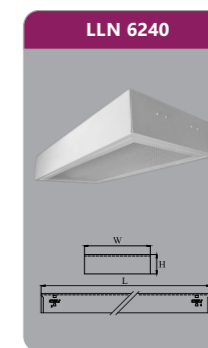

Công suất: 4x18w
Sử dụng 4 bóng T8
Kích thước LxWxH (mm):
1220x610x95
Điện áp: 220V/50Hz

Đơn giá: **1.798.000 đ**

LLN 6240

Công suất: 2x18w
Sử dụng 2 bóng T8
Kích thước LxWxH (mm):
1220x610x95
Điện áp: 220V/50Hz

Đơn giá: **1.589.000 đ**

Chụp trong suốt (.../T), vân cát (.../P), chụp đục (.../O), chụp trắng trong (.../S)