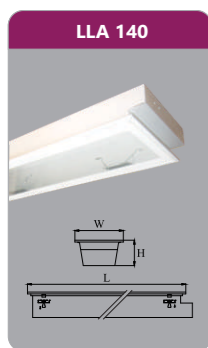

MÁNG ĐÈN TÁN QUANG ÂM TRẦN - LẮP NỔI CHỤP MICA

DUHAL

DUHAL

MÁNG ĐÈN TÁN QUANG LẮP NỔI CHỤP MICA

Công suất: 3x9w
Sử dụng 3 bóng T8
Kích thước LxWxH (mm):
605x605x98
Điện áp: 220V/50Hz

Đơn giá: **1.048.000 đ**

Công suất: 4x9w
Sử dụng 4 bóng T8
Kích thước LxWxH (mm):
605x605x98
Điện áp: 220V/50Hz

Đơn giá: **1.239.000 đ**

Công suất: 2x9w
Sử dụng 2 bóng T8
Kích thước LxWxH (mm):
605x605x98
Điện áp: 220V/50Hz

Đơn giá: **1.016.000 đ**

Công suất: 2x9w
Sử dụng 2 bóng T8
Kích thước LxWxH (mm):
610x610x95
Điện áp: 220V/50Hz

Đơn giá: **1.016.000 đ**

Công suất: 1x18w
Sử dụng 1 bóng T8
Kích thước LxWxH (mm):
1220x200x95
Điện áp: 220V/50Hz

Đơn giá: **598.000 đ**

Công suất: 2x18w
Sử dụng 2 bóng T8
Kích thước LxWxH (mm):
1220x305x95
Điện áp: 220V/50Hz

Đơn giá: **928.000 đ**

LLA 140

Công suất: 1x18w
Sử dụng 1 bóng T8
Kích thước LxWxH (mm):
1215x185x98
Điện áp: 220V/50Hz

Đơn giá: **598.000 đ**

Công suất: 2x18w
Sử dụng 2 bóng T8
Kích thước LxWxH (mm):
1215x300x98
Điện áp: 220V/50Hz

Đơn giá: **928.000 đ**

Công suất: 3x18w
Sử dụng 3 bóng T8
Kích thước LxWxH (mm):
1215x605x98
Điện áp: 220V/50Hz

Đơn giá: **1.658.000 đ**

Công suất: 3x18w
Sử dụng 3 bóng T8
Kích thước LxWxH (mm):
1220x610x95
Điện áp: 220V/50Hz

Đơn giá: **1.658.000 đ**

Công suất: 4x18w
Sử dụng 4 bóng T8
Kích thước LxWxH (mm):
1220x610x95
Điện áp: 220V/50Hz

Đơn giá: **1.798.000 đ**

Công suất: 2x18w
Sử dụng 2 bóng T8
Kích thước LxWxH (mm):
1220x610x95
Điện áp: 220V/50Hz

Đơn giá: **1.589.000 đ**

Chụp trong suốt (.../T), vân cát (.../P), chụp đục (.../O), chụp trắng trong (.../S)

Công suất: 4x18w
Sử dụng 4 bóng T8
Kích thước LxWxH (mm):
1215x605x98
Điện áp: 220V/50Hz

Đơn giá: **1.798.000 đ**

Công suất: 2x18w
Sử dụng 2 bóng T8
Kích thước LxWxH (mm):
1215x605x98
Điện áp: 220V/50Hz

Đơn giá: **1.589.000 đ**

Công suất: 1x9w
Sử dụng 1 bóng T8
Kích thước LxWxH (mm):
610x200x95
Điện áp: 220V/50Hz

Đơn giá: **408.000 đ**