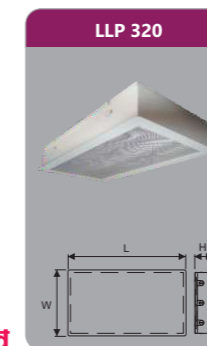

Công suất: 2x9w
Sử dụng 2 bóng T8
Kích thước LxWxH (mm):
680x290x105
Điện áp: 220V/50Hz

Đơn giá: **1.149.000 đ**

LLP 320