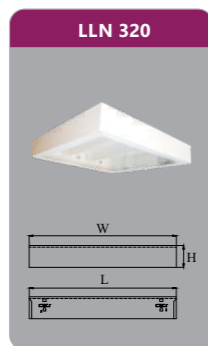

Công suất: 2x9w
Sử dụng 2 bóng T8
Kích thước LxWxH (mm):
610x305x95
Điện áp: 220V/50Hz

Đơn giá: **656.000 đ**

LLN 320