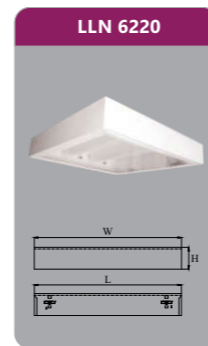

MÁNG ĐÈN TÁN QUANG ÂM TRẦN - LẮP NỔI CHỤP MICA

DUHAL

DUHAL

MÁNG ĐÈN TÁN QUANG LẮP NỔI CHỤP MICA

Công suất: 3x9w
Sử dụng 3 bóng T8
Kích thước LxWxH (mm):
605x605x98
Điện áp: 220V/50Hz

Đơn giá: **1.048.000 đ**

Công suất: 4x9w
Sử dụng 4 bóng T8
Kích thước LxWxH (mm):
605x605x98
Điện áp: 220V/50Hz

Đơn giá: **1.239.000 đ**

Công suất: 2x9w
Sử dụng 2 bóng T8
Kích thước LxWxH (mm):
605x605x98
Điện áp: 220V/50Hz

Đơn giá: **1.016.000 đ**

LLN 6220

Công suất: 2x9w
Sử dụng 2 bóng T8
Kích thước LxWxH (mm):
610x610x95
Điện áp: 220V/50Hz

Đơn giá: **1.016.000 đ**

Công suất: 1x18w
Sử dụng 1 bóng T8
Kích thước LxWxH (mm):
1220x200x95
Điện áp: 220V/50Hz

Đơn giá: **598.000 đ**

Công suất: 2x18w
Sử dụng 2 bóng T8
Kích thước LxWxH (mm):
1220x305x95
Điện áp: 220V/50Hz

Đơn giá: **928.000 đ**

Công suất: 1x18w
Sử dụng 1 bóng T8
Kích thước LxWxH (mm):
1215x185x98
Điện áp: 220V/50Hz

Đơn giá: **598.000 đ**

Công suất: 2x18w
Sử dụng 2 bóng T8
Kích thước LxWxH (mm):
1215x300x98
Điện áp: 220V/50Hz

Đơn giá: **928.000 đ**

Công suất: 3x18w
Sử dụng 3 bóng T8
Kích thước LxWxH (mm):
1215x605x98
Điện áp: 220V/50Hz

Đơn giá: **1.658.000 đ**

Công suất: 3x18w
Sử dụng 3 bóng T8
Kích thước LxWxH (mm):
1220x610x95
Điện áp: 220V/50Hz

Đơn giá: **1.658.000 đ**

Công suất: 4x18w
Sử dụng 4 bóng T8
Kích thước LxWxH (mm):
1220x610x95
Điện áp: 220V/50Hz

Đơn giá: **1.798.000 đ**

Công suất: 2x18w
Sử dụng 2 bóng T8
Kích thước LxWxH (mm):
1220x610x95
Điện áp: 220V/50Hz

Đơn giá: **1.589.000 đ**

Chụp trong suốt (.../T), vân cát (.../P), chụp đục (.../O), chụp trắng trong (.../S)

Công suất: 4x18w
Sử dụng 4 bóng T8
Kích thước LxWxH (mm):
1215x605x98
Điện áp: 220V/50Hz

Đơn giá: **1.798.000 đ**

Công suất: 2x18w
Sử dụng 2 bóng T8
Kích thước LxWxH (mm):
1215x605x98
Điện áp: 220V/50Hz

Đơn giá: **1.589.000 đ**

Công suất: 1x9w
Sử dụng 1 bóng T8
Kích thước LxWxH (mm):
610x200x95
Điện áp: 220V/50Hz

Đơn giá: **408.000 đ**