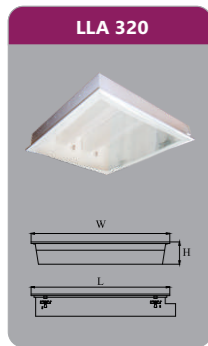

MÁNG ĐÈN TÁN QUANG ÂM TRẦN - LẮP NỔI CHỤP MICA

DUHAL

DUHAL

MÁNG ĐÈN TÁN QUANG LẮP NỔI CHỤP MICA

LLA 320

Công suất: 3x9w
Sử dụng 3 bóng T8
Kích thước LxWxH (mm):
605x605x98
Điện áp: 220V/50Hz

Đơn giá: **1.048.000 đ**