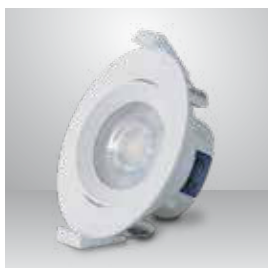

DOWNLIGHT XOAY GÓC

Sản phẩm	Model sản phẩm	Công suất	Số lượng/ thùng	Lỗ khoét trần	Giá/Cái
		W	Cái	mm	VNĐ
LED Downlight xoay góc 4.5W	D AT02L XG 76/4.5W.DA	4.5	24	76	Liên hệ
LED Downlight xoay góc 6.5W	D AT02L XG 76/6.5W.DA	6.5	24	76	Liên hệ