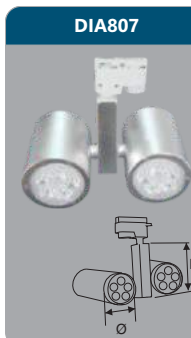

DIA807
Công suất: 2x5W
Kích thước ØxH (mm): 90x100
Điện áp: 220V/50Hz
Ánh sáng: 3000K/6000K
Quang thông: 1000lm
HSCS: >0.9 CRI: >85
IP: 44

Đơn giá: **518.000 đ**