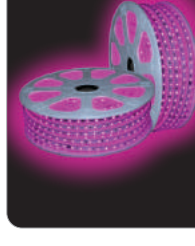

Led dây cao áp ánh sáng hồng
Điện áp đầu vào: 220V
Công suất: 6W/m
Cấp bảo vệ: IP65
Đóng gói: 1 cuộn/50m

Đơn giá: 98.000 đ/m

LDM01