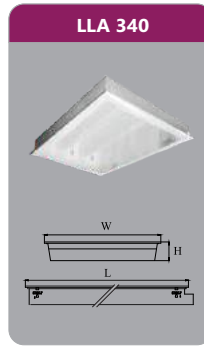

Công suất: 2x18w
Sử dụng 2 bóng T8
Kích thước LxWxH (mm):
1215x300x98
Điện áp: 220V/50Hz

Đơn giá: **928.000 đ**

LLA 340

Công suất: 3x18w
Sử dụng 3 bóng T8
Kích thước LxWxH (mm):
1215x605x98
Điện áp: 220V/50Hz

Đơn giá: **1.658.000 đ**