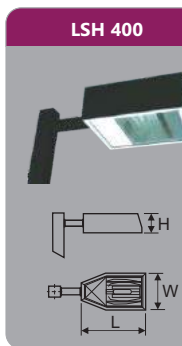

LSL 400
Công suất: 400w
Kích thước LxWxH (mm): 630x460x185
Điện áp: 220V/50Hz

Đơn giá: **2.448.000 đ**