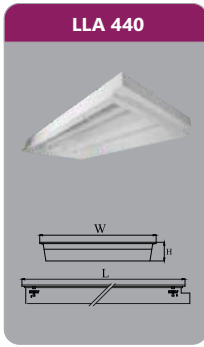

Đơn giá: **1.798.000 đ**

LLN 6240

Công suất: 2x18w
Sử dụng 2 bóng T8
Kích thước LxWxH (mm):
1220x610x95
Điện áp: 220V/50Hz

Đơn giá: **1.589.000 đ**

Chụp trong suốt (.../T), vân cát (.../P), chụp đục (.../O), chụp trắng trong (.../S)