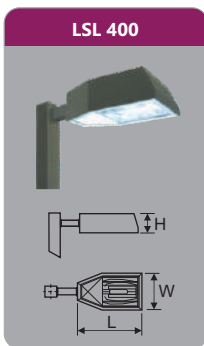

ĐÈN CHỐNG THẨM - ĐÈN CHÓA CÔNG NGHIỆP - ĐÈN SÂN THI ĐẤU

DUHAL

DUHAL

MÁNG ĐÈN PHẢN QUANG LẮP NỔI - ÂM TRẦN

LSI 120
Công suất: 1x9w
Sử dụng 1 bóng T8 hoặc bóng LED
Kích thước LxWxH (mm): 665x97x97
Điện áp: 220V/50Hz
IP : 65

Đơn giá: **576.000 đ**

LSI 220
Công suất: 2x9w
Sử dụng 2 bóng T8 hoặc bóng LED
Kích thước LxWxH (mm): 655x145x97
Điện áp: 220V/50Hz
IP : 65

Đơn giá: **768.000 đ**

LSI 140
Công suất: 1x18w
Sử dụng 1 bóng T8 hoặc bóng LED
Kích thước LxWxH (mm): 1270x97x97
Điện áp: 220V/50Hz
IP : 65

Đơn giá: **639.000 đ**

LDD 120
Công suất: 1x9w
Sử dụng 1 bóng T8
Kích thước LxWxH (mm): 610x190x95
Điện áp: 220V/50Hz

Đơn giá: **519.000 đ**

LDD 220
Công suất: 2x9w
Sử dụng 2 bóng T8
Kích thước LxWxH (mm): 610x305x96
Điện áp: 220V/50Hz

Đơn giá: **879.000 đ**

LDD 320
Công suất: 3x9w
Sử dụng 3 bóng T8
Kích thước LxWxH (mm): 612x610x96
Điện áp: 220V/50Hz

Đơn giá: **1.268.000 đ**

LSI 240
Công suất: 2x18w
Sử dụng 2 bóng T8 hoặc bóng LED
Kích thước LxWxH (mm): 1270x145x97
Điện áp: 220V/50Hz
IP : 65

Đơn giá: **868.000 đ**

HBM 250
Công suất: 250w
Kích thước ØxH (mm): 380x740

Đơn giá: **388.000 đ**

HDC 125
Công suất: 125w
Kích thước ØxH (mm): 385x320

Đơn giá: **188.000 đ**

* Sản phẩm không bao gồm tụ, kích, ballast, bóng * Sản phẩm không bao gồm tụ, kích, ballast, bóng

LDD 420
Công suất: 4x9w
Sử dụng 4 bóng T8
Kích thước LxWxH (mm): 612x610x95
Điện áp: 220V/50Hz

Đơn giá: **1.648.000 đ**

LDD 6220
Công suất: 2x9w
Sử dụng 2 bóng T8
Kích thước LxWxH (mm): 612x610x95
Điện áp: 220V/50Hz

Đơn giá: **1.159.000 đ**

LDD 140
Công suất: 1x18w
Sử dụng 1 bóng T8
Kích thước LxWxH (mm): 1220x190x95
Điện áp: 220V/50Hz

Đơn giá: **808.000 đ**

HDC 250
Công suất: 250w
Kích thước ØxH (mm): 380x420

Đơn giá: **259.000 đ**

HDK 400
Công suất: 400w
Kích thước ØxH (mm): 420x340

Đơn giá: **658.000 đ**

HBL
Hộp đựng ballast
Kích thước LxWxH (mm): 230x108x78

Đơn giá: **688.000 đ**