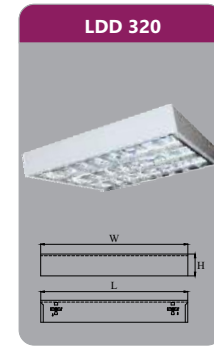

LDD 220
Công suất: 2x9w
Sử dụng 2 bóng T8
Kích thước LxWxH (mm): 610x305x96
Điện áp: 220V/50Hz

Đơn giá: **879.000 đ**

LDD 320
Công suất: 3x9w
Sử dụng 3 bóng T8
Kích thước LxWxH (mm): 612x610x96
Điện áp: 220V/50Hz

Đơn giá: **1.268.000 đ**