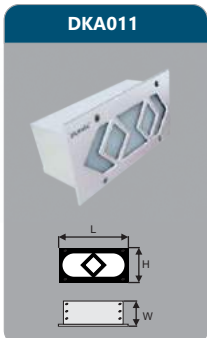

DKA010
Công suất: 5W
Kích thước LxWxH (mm): 200x100x75
KT khoét lỗ (mm): 190x90
Điện áp: 220V/50Hz
Ánh sáng: 3000K/6000K
Quang thông: 140lm
HSCS: >0.7 CRI: >80
IP: 65

Đơn giá: **657.000 đ**

DKA011
Công suất: 5W
Kích thước LxWxH (mm): 200x100x75
KT khoét lỗ (mm): 190x90
Điện áp: 220V/50Hz
Ánh sáng: 3000K/6000K
Quang thông: 140lm
HSCS: >0.7 CRI: >80
IP: 65

Đơn giá: **657.000 đ**