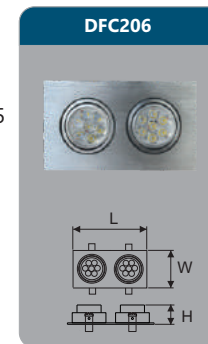

DFC205
Công suất: 7W
Kích thước LxWxH (mm): 145x145x55
KT khoét lỗ (mm): 125x125
Điện áp: 220V/50Hz
Ánh sáng: 3000K/6000K
Quang thông: 700lm
HSCS: >0.9 CRI: >80
IP: 44

Đơn giá: **349.000 đ**

DFC206
Công suất: 14W
Kích thước LxWxH (mm): 250x145x55
KT khoét lỗ (mm): 230x125
Điện áp: 220V/50Hz
Ánh sáng: 3000K/6000K
Quang thông: 1500lm
HSCS: >0.9 CRI: >80
IP: 44

Đơn giá: **516.000 đ**

Series: S - sản phẩm sử dụng chip LED Samsung

* Đơn giá trên chưa bao gồm VAT.

* Đối với các sản phẩm không có trên Bảng giá xin vui lòng liên hệ nhà cung cấp để được báo giá theo thời điểm.

* Lưu ý: Đơn giá trên có thể thay đổi không thông báo trước.