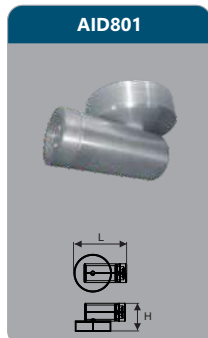

ĐÈN LED ÂM TƯỜNG

ĐÈN LED SOI GƯƠNG - ĐÈN LED CHIẾU VÁCH

DKA006
Công suất: 5W
Kích thước LxWxH (mm): 200x100x75
KT khoét lỗ (mm): 190x90
Điện áp: 220V/50Hz
Ánh sáng: 3000K/6000K
Quang thông: 140lm
HSCS: >0.7 CRI: >80
IP: 65

Đơn giá: **657.000 đ**

DKA007
Công suất: 5W
Kích thước LxWxH (mm): 200x100x75
KT khoét lỗ (mm): 190x90
Điện áp: 220V/50Hz
Ánh sáng: 3000K/6000K
Quang thông: 140lm
HSCS: >0.7 CRI: >80
IP: 65

Đơn giá: **657.000 đ**

DKA008
Công suất: 5W
Kích thước LxWxH (mm): 200x100x75
KT khoét lỗ (mm): 190x90
Điện áp: 220V/50Hz
Ánh sáng: 3000K/6000K
Quang thông: 140lm
HSCS: >0.7 CRI: >80
IP: 65

Đơn giá: **657.000 đ**

AIG801
Công suất: 9W
Kích thước LxWxH (mm): 400x90x105
Điện áp: 220V/50Hz
Ánh sáng: 3000K/6000K
Quang thông: 760lm
HSCS: >0.7 CRI: >80
IP: 44

Đơn giá: **676.000 đ**

SAIG802
Công suất: 9W
Kích thước LxH (mm): 580x230
Điện áp: 220V/50Hz
Ánh sáng: 3000K/6000K
Quang thông: 820lm
HSCS: >0.7 CRI: >80
IP: 44

Đơn giá: **748.000 đ**

SAIG803
Công suất: 9W
Kích thước LxH (mm): 580x125
Điện áp: 220V/50Hz
Ánh sáng: 3000K/6000K
Quang thông: 820lm
HSCS: >0.7 CRI: >80
IP: 44

Đơn giá: **637.000 đ**

DKA009
Công suất: 5W
Kích thước LxWxH (mm): 200x100x75
KT khoét lỗ (mm): 190x90
Điện áp: 220V/50Hz
Ánh sáng: 3000K/6000K
Quang thông: 140lm
HSCS: >0.7 CRI: >80
IP: 65

Đơn giá: **657.000 đ**

DKA010
Công suất: 5W
Kích thước LxWxH (mm): 200x100x75
KT khoét lỗ (mm): 190x90
Điện áp: 220V/50Hz
Ánh sáng: 3000K/6000K
Quang thông: 140lm
HSCS: >0.7 CRI: >80
IP: 65

Đơn giá: **657.000 đ**

DKA011
Công suất: 5W
Kích thước LxWxH (mm): 200x100x75
KT khoét lỗ (mm): 190x90
Điện áp: 220V/50Hz
Ánh sáng: 3000K/6000K
Quang thông: 140lm
HSCS: >0.7 CRI: >80
IP: 65

Đơn giá: **657.000 đ**