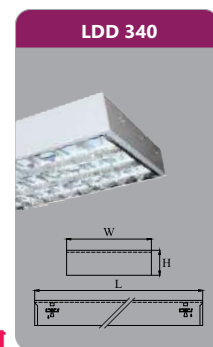

LDD 240
Công suất: 2x18w
Sử dụng 2 bóng T8
Kích thước LxWxH (mm): 1220x305x95
Điện áp: 220V/50Hz

Đơn giá: **1.266.000 đ**