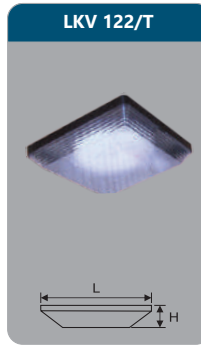

LKV 122/O
Công suất: 22w
Kích thước LxWxH (mm):
310x310x66
Điện áp: 220V/50Hz
Bảo hành: 2 năm

Đơn giá: **158.000 đ**