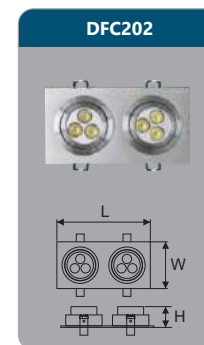

DFC201
Công suất: 3W
Kích thước LxWxH (mm): 90x90x42
KT khoét lỗ (mm): 70x70
Điện áp: 220V/50Hz
Ánh sáng: 3000K/6000K
Quang thông: 300lm
HSCS: >0.9 CRI: >80
IP: 44

Đơn giá: **177.000 đ**