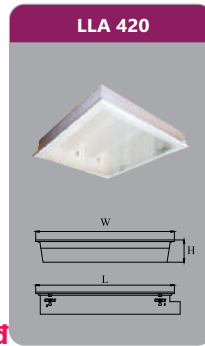

Công suất: 3x9w
Sử dụng 3 bóng T8
Kích thước LxWxH (mm):
605x605x98
Điện áp: 220V/50Hz

Đơn giá: **1.048.000 đ**

LLA 420