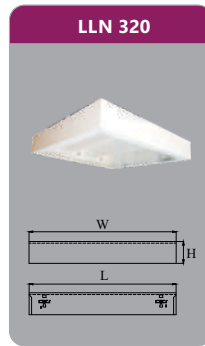

Công suất: 2x9w
Sử dụng 2 bóng T8
Kích thước LxWxH (mm):
610x305x95
Điện áp: 220V/50Hz

Đơn giá: **656.000 đ**

LLN 320