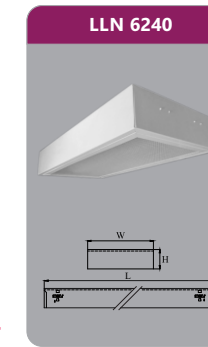

Công suất: 4x18w
Sử dụng 4 bóng T8
Kích thước LxWxH (mm):
1220x610x95
Điện áp: 220V/50Hz

Đơn giá: **1.798.000 đ**

LLN 6240

Công suất: 2x18w
Sử dụng 2 bóng T8
Kích thước LxWxH (mm):
1220x610x95
Điện áp: 220V/50Hz

Đơn giá: **1.589.000 đ**

Chụp trong suốt (.../T), vân cát (.../P), chụp đục (.../O), chụp trắng trong (.../S)