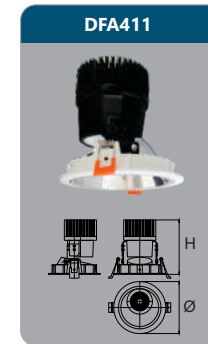

BÓNG LED TỤYP

ĐÈN LED DOWNLIGHT CHIẾU ĐIỂM

SDHT801
Công suất: 9W
Loại bóng: T8
Kích thước L (mm): 600
Điện áp: 220V/50Hz
Ánh sáng: 3000K/6000K
Quang thông: 1100lm
HSCS: >0.9 CRI: >85
IP: 44

Đơn giá: **136.000 đ**

SDHT803
Công suất: 18W
Loại bóng: T8
Kích thước L (mm): 1200
Điện áp: 220V/50Hz
Ánh sáng: 3000K/6000K
Quang thông: 2200lm
HSCS: >0.9 CRI: >85
IP: 44

Đơn giá: **208.000 đ**

SDHT804
Công suất: 23W
Loại bóng: T8
Kích thước L (mm): 1500
Điện áp: 220V/50Hz
Ánh sáng: 3000K/6000K
Quang thông: 2800lm
HSCS: >0.9 CRI: >85
IP: 44

Đơn giá: **416.000 đ**

DFA411
Công suất: 9-12W
Kích thước ØxH (mm): 110x115
KT khoét lỗ (mm): Ø100
Điện áp: 220V/50Hz
Ánh sáng: 3000K/6000K
Quang thông: 900-1200lm
HSCS: >0.9 CRI: >85
IP: 44

Đơn giá: **636.000 đ**

DFA412
Công suất: 9-12W
Kích thước ØxH (mm): 110x115
KT khoét lỗ (mm): Ø100
Điện áp: 220V/50Hz
Ánh sáng: 3000K/6000K
Quang thông: 900-1200lm
HSCS: >0.9 CRI: >85
IP: 44

Đơn giá: **636.000 đ**

DFA413
Công suất: 15-18W
Kích thước ØxH (mm): 140x135
KT khoét lỗ (mm): Ø127
Điện áp: 220V/50Hz
Ánh sáng: 3000K/6000K
Quang thông: 1500-1800lm
HSCS: >0.9 CRI: >85
IP: 44

Đơn giá: **886.000 đ**

BÓNG LED TỤYP

SDHT506
Công suất: 9W
Loại bóng: T5
Kích thước L (mm): 600
Điện áp: 220V/50Hz
Ánh sáng: 3000K/6000K
Quang thông: 1100lm
HSCS: >0.9 CRI: >85
IP: 44

Đơn giá: **156.000 đ**

SDHT512
Công suất: 18W
Loại bóng: T5
Kích thước L (mm): 1200
Điện áp: 220V/50Hz
Ánh sáng: 3000K/6000K
Quang thông: 2200lm
HSCS: >0.9 CRI: >85
IP: 44

Đơn giá: **216.000 đ**

SDHB001
Công suất: 9W
Loại bóng: T8
Kích thước L (mm): 600
Điện áp: 220V/50Hz
Ánh sáng: 3000K/6000K
Quang thông: 1500lm
HSCS: >0.9 CRI: >85
IP: 44

Đơn giá: **279.000 đ**