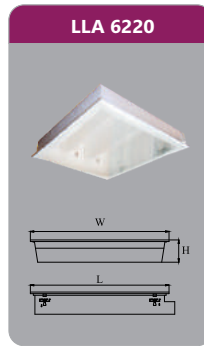

Công suất: 4x9w
Sử dụng 4 bóng T8
Kích thước LxWxH (mm):
605x605x98
Điện áp: 220V/50Hz

Đơn giá: **1.239.000 đ**

LLA 6220

Công suất: 2x9w
Sử dụng 2 bóng T8
Kích thước LxWxH (mm):
605x605x98
Điện áp: 220V/50Hz

Đơn giá: **1.016.000 đ**