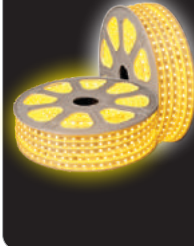

Led dây cao áp ánh sáng đỏ
Điện áp đầu vào: 220V
Công suất: 6W/m
Cấp bảo vệ: IP65
Đóng gói: 1 cuộn/50m

Đơn giá: 79.000 đ/m

LDV01