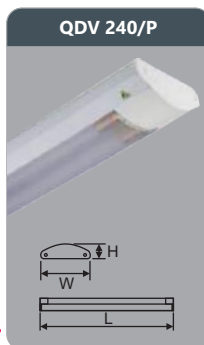

QDV 140/P
Công suất: 1x18w
Sử dụng 1 bóng T8
Kích thước LxWxH (mm):
1330x115x45
Điện áp: 220V/50Hz

Đơn giá: **298.000 đ**