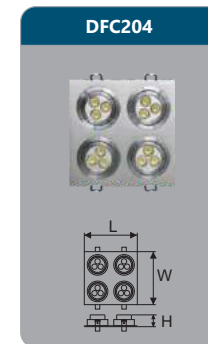

Đơn giá: **255.000 đ**

DFC204
 Công suất: 12W
 Kích thước LxWxH (mm): 180x180x42
 KT khoét lỗ (mm): 160x160
 Điện áp: 220V/50Hz
 Ánh sáng: 3000K/6000K
 Quang thông: 1200lm
 HSCS: >0.9 CRI: >80
 IP: 44

Đơn giá: **368.000 đ**