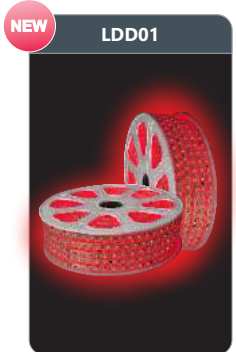

NEW Led dây cao áp ánh sáng đỏ
Điện áp đầu vào: 220V
Công suất: 6W/m
Cấp bảo vệ: IP65
Đóng gói: 1 cuộn/50m

Đơn giá: **79.000 đ/m**