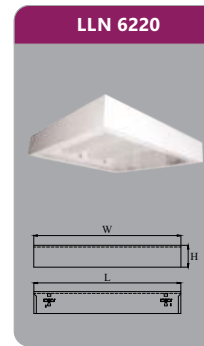

MÁNG ĐÈN TÁN QUANG ÂM TRẦN - LẮP NỔI CHỤP MICA

DUHAL

DUHAL

MÁNG ĐÈN TÁN QUANG LẮP NỔI CHỤP MICA

Công suất: 3x9w
Sử dụng 3 bóng T8
Kích thước LxWxH (mm):
605x605x98
Điện áp: 220V/50Hz

Đơn giá: **1.048.000 đ**

Công suất: 4x9w
Sử dụng 4 bóng T8
Kích thước LxWxH (mm):
605x605x98
Điện áp: 220V/50Hz

Đơn giá: **1.239.000 đ**

Công suất: 2x9w
Sử dụng 2 bóng T8
Kích thước LxWxH (mm):
605x605x98
Điện áp: 220V/50Hz

Đơn giá: **1.016.000 đ**

LLN 6220

Công suất: 2x9w
Sử dụng 2 bóng T8
Kích thước LxWxH (mm):
610x610x95
Điện áp: 220V/50Hz

Đơn giá: **1.016.000 đ**

Công suất: 1x18w
Sử dụng 1 bóng T8
Kích thước LxWxH (mm):
1220x200x95
Điện áp: 220V/50Hz

Đơn giá: **598.000 đ**

Công suất: 2x18w
Sử dụng 2 bóng T8
Kích thước LxWxH (mm):
1220x305x95
Điện áp: 220V/50Hz

Đơn giá: **928.000 đ**

Công suất: 1x18w
Sử dụng 1 bóng T8
Kích thước LxWxH (mm):
1215x185x98
Điện áp: 220V/50Hz

Đơn giá: **598.000 đ**

Công suất: 2x18w
Sử dụng 2 bóng T8
Kích thước LxWxH (mm):
1215x300x98
Điện áp: 220V/50Hz

Đơn giá: **928.000 đ**

Công suất: 3x18w
Sử dụng 3 bóng T8
Kích thước LxWxH (mm):
1215x605x98
Điện áp: 220V/50Hz

Đơn giá: **1.658.000 đ**

Công suất: 3x18w
Sử dụng 3 bóng T8
Kích thước LxWxH (mm):
1220x610x95
Điện áp: 220V/50Hz

Đơn giá: **1.658.000 đ**

Công suất: 4x18w
Sử dụng 4 bóng T8
Kích thước LxWxH (mm):
1220x610x95
Điện áp: 220V/50Hz

Đơn giá: **1.798.000 đ**

Công suất: 2x18w
Sử dụng 2 bóng T8
Kích thước LxWxH (mm):
1220x610x95
Điện áp: 220V/50Hz

Đơn giá: **1.589.000 đ**

Chụp trong suốt (.../T), vân cát (.../P), chụp đục (.../O), chụp trắng trong (.../S)

Công suất: 4x18w
Sử dụng 4 bóng T8
Kích thước LxWxH (mm):
1215x605x98
Điện áp: 220V/50Hz

Đơn giá: **1.798.000 đ**

Công suất: 2x18w
Sử dụng 2 bóng T8
Kích thước LxWxH (mm):
1215x605x98
Điện áp: 220V/50Hz

Đơn giá: **1.589.000 đ**

Công suất: 1x9w
Sử dụng 1 bóng T8
Kích thước LxWxH (mm):
610x200x95
Điện áp: 220V/50Hz

Đơn giá: **408.000 đ**