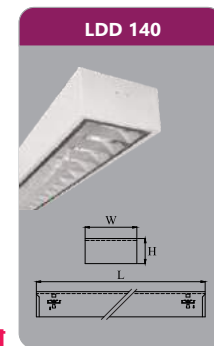

LDD 6220
Công suất: 2x9w
Sử dụng 2 bóng T8
Kích thước LxWxH (mm): 612x610x95
Điện áp: 220V/50Hz

Đơn giá: **1.159.000 đ**

LDD 140
Công suất: 1x18w
Sử dụng 1 bóng T8
Kích thước LxWxH (mm): 1220x190x95
Điện áp: 220V/50Hz

Đơn giá: **808.000 đ**