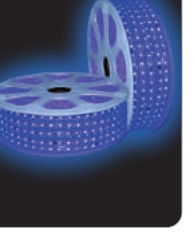

Led dây cao áp ánh sáng xanh lam
Điện áp đầu vào: 220V
Công suất: 6W/m
Cấp bảo vệ: IP65
Đóng gói: 1 cuộn/50m

Đơn giá: 98.000 đ/m

LDH01