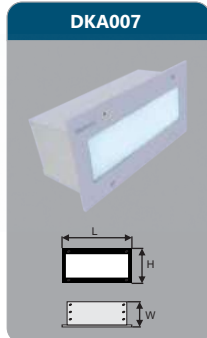

Đơn giá: **657.000 đ**

DKA007
 Công suất: 5W
 Kích thước LxWxH (mm): 200x100x75
 KT khoét lỗ (mm): 190x90
 Điện áp: 220V/50Hz
 Ánh sáng: 3000K/6000K
 Quang thông: 140lm
 HSCS: >0.7 CRI: >80
 IP: 65

Đơn giá: **657.000 đ**