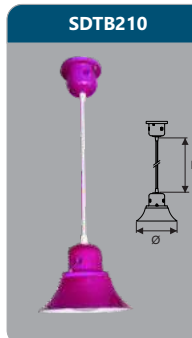

SDTB210
Công suất: 9W
Kích thước ØxH (mm): 188x600
Điện áp: 220V/50Hz
Ánh sáng: 3000K/6000K
Quang thông: 950lm
HSCS: >0.9 CRI: >85
IP: 44

Đơn giá: **1.226.000 đ**