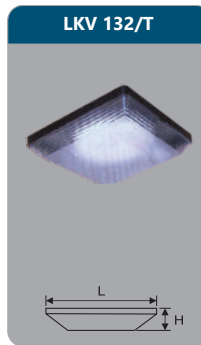

LKV 132/O
Công suất: 32w
Kích thước LxWxH (mm):
360x360x65
Điện áp: 220V/50Hz
Bảo hành: 2 năm

Đơn giá: **236.000 đ**

LKV 132/T
Công suất: 32w
Kích thước LxWxH (mm):
360x360x65
Điện áp: 220V/50Hz
Bảo hành: 2 năm

Đơn giá: **236.000 đ**

/O: Chụp trắng đục /T: Chụp trắng trong /W: Đế màu trắng /N: Đế màu nâu
* Đơn giá sản phẩm chưa bao gồm VAT, bóng. * Sản phẩm có bộ chấn lưu, con mồi