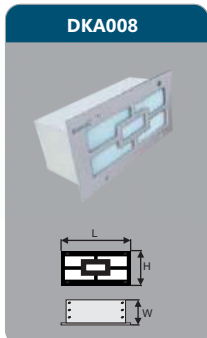

Đơn giá: **657.000 đ**

DKA007
 Công suất: 5W
 Kích thước LxWxH (mm): 200x100x75
 KT khoét lỗ (mm): 190x90
 Điện áp: 220V/50Hz
 Ánh sáng: 3000K/6000K
 Quang thông: 140lm
 HSCS: >0.7 CRI: >80
 IP: 65

Đơn giá: **657.000 đ**