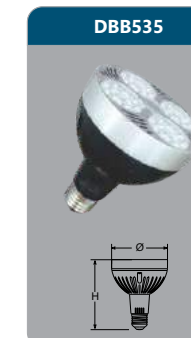

DBB535
Công suất: 35W
Loại đui: E27
Kích thước ØxH (mm): 95x120
Điện áp: 220V/50Hz
Ánh sáng: 3000K/6000K
Quang thông: 3600lm
HSCS: >0.9 CRI: >80
IP: 44

Đơn giá: **336.000 đ**