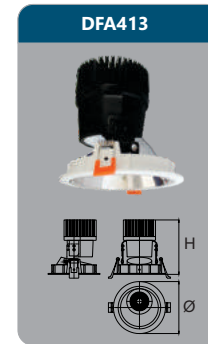

DFA412
Công suất: 9-12W
Kích thước ØxH (mm): 110x115
KT khoét lỗ (mm): Ø100
Điện áp: 220V/50Hz
Ánh sáng: 3000K/6000K
Quang thông: 900-1200lm
HSCS: >0.9 CRI: >85
IP: 44

Đơn giá: **636.000 đ**