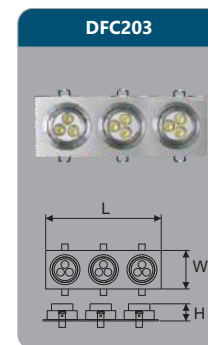

DFC202
Công suất: 6W
Kích thước LxWxH (mm): 180x90x42
KT khoét lỗ (mm): 160x70
Điện áp: 220V/50Hz
Ánh sáng: 3000K/6000K
Quang thông: 650lm
HSCS: >0.9 CRI: >80
IP: 44

Đơn giá: **266.000 đ**