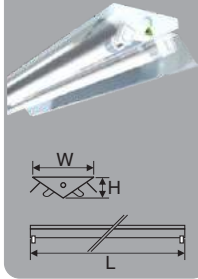

DUHAL

TDK 228

Công suất: 2x28w
Sử dụng 2 bóng T5
Kích thước LxWxH (mm):
1180x210x60
Điện áp: 220V/50Hz
Bảo hành:
- Ballast điện tử: 01 năm

Đơn giá: **579.000 đ**

QTV 114

Công suất: 14w
Sử dụng 1 bóng T5
Kích thước LxWxH (mm):
586x194x37
Điện áp: 220V/50Hz
Bảo hành:
- Ballast điện tử: 01 năm