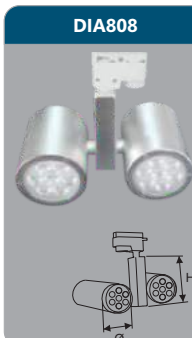

DIA808
Công suất: 2x7W
Kích thước ØxH (mm): 90x100
Điện áp: 220V/50Hz
Ánh sáng: 3000K/6000K
Quang thông: 1400lm
HSCS: >0.9 CRI: >85
IP: 44

Đơn giá: **619.000 đ**