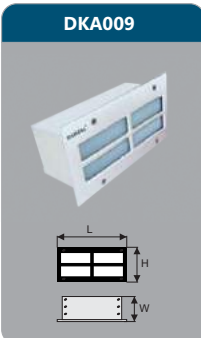

ĐÈN LED ÂM TƯỜNG

ĐÈN LED SOI GƯƠNG - ĐÈN LED CHIẾU VÁCH

DKA006
Công suất: 5W
Kích thước LxWxH (mm): 200x100x75
KT khoét lỗ (mm): 190x90
Điện áp: 220V/50Hz
Ánh sáng: 3000K/6000K
Quang thông: 140lm
HSCS: >0.7 CRI: >80
IP: 65

Đơn giá: **657.000 đ**

DKA007
Công suất: 5W
Kích thước LxWxH (mm): 200x100x75
KT khoét lỗ (mm): 190x90
Điện áp: 220V/50Hz
Ánh sáng: 3000K/6000K
Quang thông: 140lm
HSCS: >0.7 CRI: >80
IP: 65

Đơn giá: **657.000 đ**

DKA008
Công suất: 5W
Kích thước LxWxH (mm): 200x100x75
KT khoét lỗ (mm): 190x90
Điện áp: 220V/50Hz
Ánh sáng: 3000K/6000K
Quang thông: 140lm
HSCS: >0.7 CRI: >80
IP: 65

Đơn giá: **657.000 đ**

AIG801
Công suất: 9W
Kích thước LxWxH (mm): 400x90x105
Điện áp: 220V/50Hz
Ánh sáng: 3000K/6000K
Quang thông: 760lm
HSCS: >0.7 CRI: >80
IP: 44

Đơn giá: **676.000 đ**

SAIG802
Công suất: 9W
Kích thước LxH (mm): 580x230
Điện áp: 220V/50Hz
Ánh sáng: 3000K/6000K
Quang thông: 820lm
HSCS: >0.7 CRI: >80
IP: 44

Đơn giá: **748.000 đ**

SAIG803
Công suất: 9W
Kích thước LxH (mm): 580x125
Điện áp: 220V/50Hz
Ánh sáng: 3000K/6000K
Quang thông: 820lm
HSCS: >0.7 CRI: >80
IP: 44

Đơn giá: **637.000 đ**

DKA009
Công suất: 5W
Kích thước LxWxH (mm): 200x100x75
KT khoét lỗ (mm): 190x90
Điện áp: 220V/50Hz
Ánh sáng: 3000K/6000K
Quang thông: 140lm
HSCS: >0.7 CRI: >80
IP: 65

Đơn giá: **657.000 đ**

DKA010
Công suất: 5W
Kích thước LxWxH (mm): 200x100x75
KT khoét lỗ (mm): 190x90
Điện áp: 220V/50Hz
Ánh sáng: 3000K/6000K
Quang thông: 140lm
HSCS: >0.7 CRI: >80
IP: 65

Đơn giá: **657.000 đ**

DKA011
Công suất: 5W
Kích thước LxWxH (mm): 200x100x75
KT khoét lỗ (mm): 190x90
Điện áp: 220V/50Hz
Ánh sáng: 3000K/6000K
Quang thông: 140lm
HSCS: >0.7 CRI: >80
IP: 65

Đơn giá: **657.000 đ**