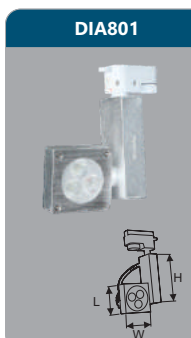

ĐÈN CHIẾU ĐIỂM LED

DIA801
Công suất: 3W
Kích thước LxWxH (mm): 95x95x100
Điện áp: 220V/50Hz
Ánh sáng: 3000K/6000K
Quang thông: 300lm
HSCS: >0.9 CRI: >85
IP: 44

Đơn giá: **256.000 đ**