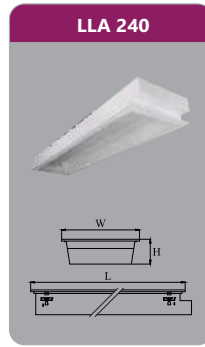

Công suất: 1x18w
Sử dụng 1 bóng T8
Kích thước LxWxH (mm):
1215x185x98
Điện áp: 220V/50Hz

Đơn giá: **598.000 đ**

LLA 240