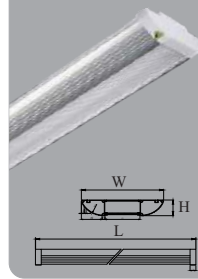

Đơn giá: **596.000 đ**

QTV 128

Công suất: 28w
Sử dụng 1 bóng T5
Kích thước LxWxH (mm):
1190x194x37
Điện áp: 220V/50Hz
Bảo hành:
- Ballast điện tử: 01 năm