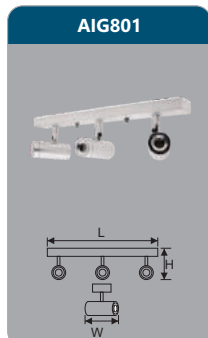

ĐÈN LED ÂM TƯỜNG

ĐÈN LED SOI GƯƠNG - ĐÈN LED CHIẾU VÁCH

DKA006
Công suất: 5W
Kích thước LxWxH (mm): 200x100x75
KT khoét lỗ (mm): 190x90
Điện áp: 220V/50Hz
Ánh sáng: 3000K/6000K
Quang thông: 140lm
HSCS: >0.7 CRI: >80
IP: 65

Đơn giá: **657.000 đ**

DKA007
Công suất: 5W
Kích thước LxWxH (mm): 200x100x75
KT khoét lỗ (mm): 190x90
Điện áp: 220V/50Hz
Ánh sáng: 3000K/6000K
Quang thông: 140lm
HSCS: >0.7 CRI: >80
IP: 65

Đơn giá: **657.000 đ**

DKA008
Công suất: 5W
Kích thước LxWxH (mm): 200x100x75
KT khoét lỗ (mm): 190x90
Điện áp: 220V/50Hz
Ánh sáng: 3000K/6000K
Quang thông: 140lm
HSCS: >0.7 CRI: >80
IP: 65

Đơn giá: **657.000 đ**

AIG801
Công suất: 9W
Kích thước LxWxH (mm): 400x90x105
Điện áp: 220V/50Hz
Ánh sáng: 3000K/6000K
Quang thông: 760lm
HSCS: >0.7 CRI: >80
IP: 44

Đơn giá: **676.000 đ**

SAIG802
Công suất: 9W
Kích thước LxH (mm): 580x230
Điện áp: 220V/50Hz
Ánh sáng: 3000K/6000K
Quang thông: 820lm
HSCS: >0.7 CRI: >80
IP: 44

Đơn giá: **748.000 đ**

SAIG803
Công suất: 9W
Kích thước LxH (mm): 580x125
Điện áp: 220V/50Hz
Ánh sáng: 3000K/6000K
Quang thông: 820lm
HSCS: >0.7 CRI: >80
IP: 44

Đơn giá: **637.000 đ**

DKA009
Công suất: 5W
Kích thước LxWxH (mm): 200x100x75
KT khoét lỗ (mm): 190x90
Điện áp: 220V/50Hz
Ánh sáng: 3000K/6000K
Quang thông: 140lm
HSCS: >0.7 CRI: >80
IP: 65

Đơn giá: **657.000 đ**

DKA010
Công suất: 5W
Kích thước LxWxH (mm): 200x100x75
KT khoét lỗ (mm): 190x90
Điện áp: 220V/50Hz
Ánh sáng: 3000K/6000K
Quang thông: 140lm
HSCS: >0.7 CRI: >80
IP: 65

Đơn giá: **657.000 đ**

DKA011
Công suất: 5W
Kích thước LxWxH (mm): 200x100x75
KT khoét lỗ (mm): 190x90
Điện áp: 220V/50Hz
Ánh sáng: 3000K/6000K
Quang thông: 140lm
HSCS: >0.7 CRI: >80
IP: 65

Đơn giá: **657.000 đ**