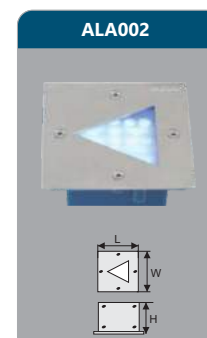

ALA001
Công suất: 5W
Kích thước LxWxH (mm): 105x105x75
KT khoét lỗ (mm): 92x92
Điện áp: 220V/50Hz
Ánh sáng: 3000K/6000K
Quang thông: 150lm
HSCS: >0.7 CRI: >80
IP: 65

Đơn giá: **528.000 đ**

ALA002
Công suất: 5W
Kích thước LxWxH (mm): 105x105x75
KT khoét lỗ (mm): 92x92
Điện áp: 220V/50Hz
Ánh sáng: 3000K/6000K
Quang thông: 150lm
HSCS: >0.7 CRI: >80
IP: 65

Đơn giá: **528.000 đ**