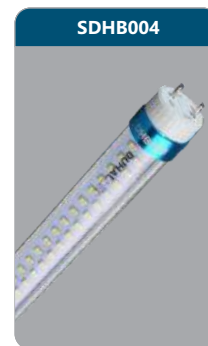

SDHB003
Công suất: 18W
Loại bóng: T8
Kích thước L (mm): 1200
Điện áp: 220V/50Hz
Ánh sáng: 3000K/6000K
Quang thông: 2800lm
HSCS: >0.9 CRI: >85
IP: 44

Đơn giá: **328.000 đ**

SDHB004
Công suất: 36W
Loại bóng: T8
Kích thước L (mm): 1200
Điện áp: 220V/50Hz
Ánh sáng: 3000K/6000K
Quang thông: 5200lm
HSCS: >0.9 CRI: >85
IP: 44

Đơn giá: **718.000 đ**