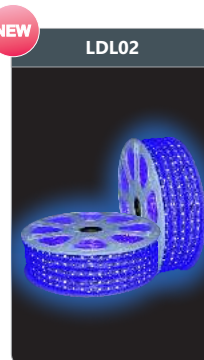

NEW Led dây cao áp ánh sáng xanh lam
Điện áp đầu vào: 220V
Công suất: 6W/m
Cấp bảo vệ: IP65
Đóng gói: 1 cuộn/50m

Đơn giá: **98.000 đ/m**