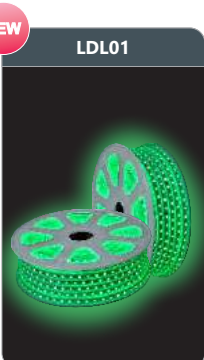

NEW Led dây cao áp ánh sáng xanh lá
Điện áp đầu vào: 220V
Công suất: 6W/m
Cấp bảo vệ: IP65
Đóng gói: 1 cuộn/50m

Đơn giá: **79.000 đ/m**