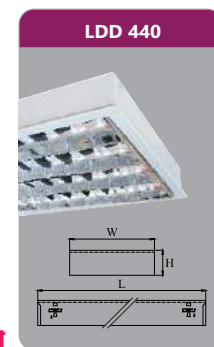

LDD 340
Công suất: 3x18w
Sử dụng 3 bóng T8
Kích thước LxWxH (mm): 1220x612x95
Điện áp: 220V/50Hz

Đơn giá: **2.018.000 đ**

LDD 440
Công suất: 4x18w
Sử dụng 4 bóng T8
Kích thước LxWxH (mm): 1220x612x95
Điện áp: 220V/50Hz

Đơn giá: **2.449.000 đ**