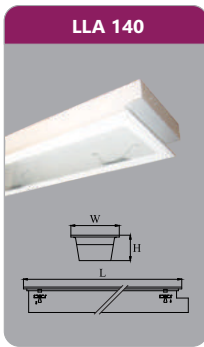

MÁNG ĐÈN TÁN QUANG ÂM TRẦN - LẮP NỔI CHỤP MICA

DUHAL

DUHAL

MÁNG ĐÈN TÁN QUANG LẮP NỔI CHỤP MICA

Công suất: 3x9w
Sử dụng 3 bóng T8
Kích thước LxWxH (mm):
605x605x98
Điện áp: 220V/50Hz

Đơn giá: **1.048.000 đ**

Công suất: 4x9w
Sử dụng 4 bóng T8
Kích thước LxWxH (mm):
605x605x98
Điện áp: 220V/50Hz

Đơn giá: **1.239.000 đ**

Công suất: 2x9w
Sử dụng 2 bóng T8
Kích thước LxWxH (mm):
605x605x98
Điện áp: 220V/50Hz

Đơn giá: **1.016.000 đ**

Công suất: 2x9w
Sử dụng 2 bóng T8
Kích thước LxWxH (mm):
610x610x95
Điện áp: 220V/50Hz

Đơn giá: **1.016.000 đ**

Công suất: 1x18w
Sử dụng 1 bóng T8
Kích thước LxWxH (mm):
1220x200x95
Điện áp: 220V/50Hz

Đơn giá: **598.000 đ**

Công suất: 2x18w
Sử dụng 2 bóng T8
Kích thước LxWxH (mm):
1220x305x95
Điện áp: 220V/50Hz

Đơn giá: **928.000 đ**

LLA 140

Công suất: 1x18w
Sử dụng 1 bóng T8
Kích thước LxWxH (mm):
1215x185x98
Điện áp: 220V/50Hz

Đơn giá: **598.000 đ**

Công suất: 2x18w
Sử dụng 2 bóng T8
Kích thước LxWxH (mm):
1215x300x98
Điện áp: 220V/50Hz

Đơn giá: **928.000 đ**

Công suất: 3x18w
Sử dụng 3 bóng T8
Kích thước LxWxH (mm):
1215x605x98
Điện áp: 220V/50Hz

Đơn giá: **1.658.000 đ**

Công suất: 3x18w
Sử dụng 3 bóng T8
Kích thước LxWxH (mm):
1220x610x95
Điện áp: 220V/50Hz

Đơn giá: **1.658.000 đ**

Công suất: 4x18w
Sử dụng 4 bóng T8
Kích thước LxWxH (mm):
1220x610x95
Điện áp: 220V/50Hz

Đơn giá: **1.798.000 đ**

Công suất: 2x18w
Sử dụng 2 bóng T8
Kích thước LxWxH (mm):
1220x610x95
Điện áp: 220V/50Hz

Đơn giá: **1.589.000 đ**

Chụp trong suốt (.../T), vân cát (.../P), chụp đục (.../O), chụp trắng trong (.../S)

Công suất: 4x18w
Sử dụng 4 bóng T8
Kích thước LxWxH (mm):
1215x605x98
Điện áp: 220V/50Hz

Đơn giá: **1.798.000 đ**

Công suất: 2x18w
Sử dụng 2 bóng T8
Kích thước LxWxH (mm):
1215x605x98
Điện áp: 220V/50Hz

Đơn giá: **1.589.000 đ**

Công suất: 1x9w
Sử dụng 1 bóng T8
Kích thước LxWxH (mm):
610x200x95
Điện áp: 220V/50Hz

Đơn giá: **408.000 đ**