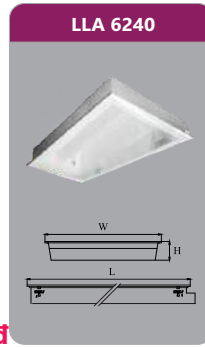

Công suất: 4x18w
Sử dụng 4 bóng T8
Kích thước LxWxH (mm):
1215x605x98
Điện áp: 220V/50Hz

Đơn giá: **1.798.000 đ**

LLA 6240