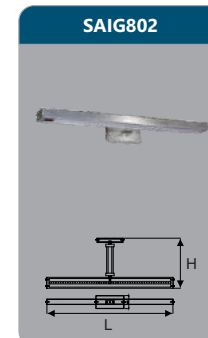

AIG801
Công suất: 9W
Kích thước LxWxH (mm): 400x90x105
Điện áp: 220V/50Hz
Ánh sáng: 3000K/6000K
Quang thông: 760lm
HSCS: >0.7 CRI: >80
IP: 44

Đơn giá: **676.000 đ**