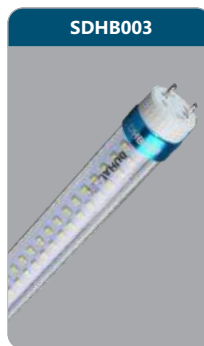

SDHB001
Công suất: 9W
Loại bóng: T8
Kích thước L (mm): 600
Điện áp: 220V/50Hz
Ánh sáng: 3000K/6000K
Quang thông: 1500lm
HSCS: >0.9 CRI: >85
IP: 44

Đơn giá: **279.000 đ**