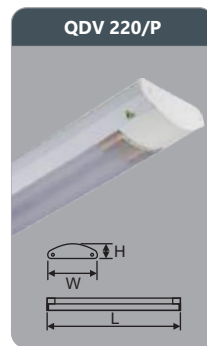

QDV 120/P
Công suất: 1x9w
Sử dụng 1 bóng T8
Kích thước LxWxH (mm):
730x115x45
Điện áp: 220V/50Hz

Đơn giá: **226.000 đ**

QDV 220/P
Công suất: 2x9w
Sử dụng 2 bóng T8
Kích thước LxWxH (mm):
730x161x52
Điện áp: 220V/50Hz

Đơn giá: **375.000 đ**