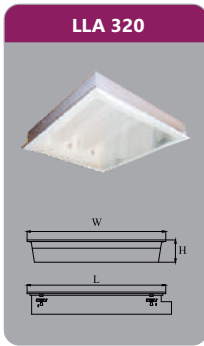

* Lưu ý: Đơn giá trên có thể thay đổi không thông báo trước.

MÁNG ĐÈN TÁN QUANG ÂM TRẦN - LẮP NỔI CHỤP MICA

DUHAL

DUHAL

MÁNG ĐÈN TÁN QUANG LẮP NỔI CHỤP MICA

LLA 320

Công suất: 3x9w
Sử dụng 3 bóng T8
Kích thước LxWxH (mm):
605x605x98
Điện áp: 220V/50Hz