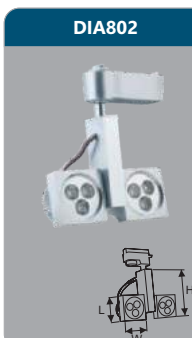

DIA802
Công suất: 2x3W
Kích thước LxWxH (mm): 160x160x100
Điện áp: 220V/50Hz
Ánh sáng: 3000K/6000K
Quang thông: 610lm
HSCS: >0.9 CRI: >85
IP: 44

Đơn giá: **428.000 đ**