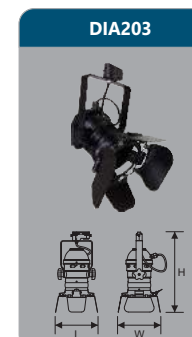

DIA203
Kích thước LxWxH (mm): 200x200x380
IP: 44

Đơn giá: **578.000 đ**