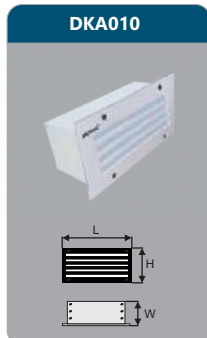

DKA009
Công suất: 5W
Kích thước LxWxH (mm): 200x100x75
KT khoét lỗ (mm): 190x90
Điện áp: 220V/50Hz
Ánh sáng: 3000K/6000K
Quang thông: 140lm
HSCS: >0.7 CRI: >80
IP: 65

Đơn giá: **657.000 đ**