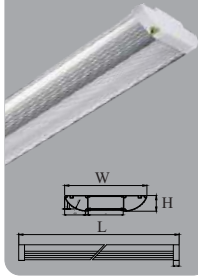

Đơn giá: **488.000 đ**

QTV 214

Công suất: 2x14w
Sử dụng 2 bóng T5
Kích thước LxWxH (mm):
586x194x37
Điện áp: 220V/50Hz
Bảo hành:
- Ballast điện tử: 01 năm

Đơn giá: **596.000 đ**

QTV 128

Công suất: 28w
Sử dụng 1 bóng T5
Kích thước LxWxH (mm):
1190x194x37
Điện áp: 220V/50Hz
Bảo hành:
- Ballast điện tử: 01 năm