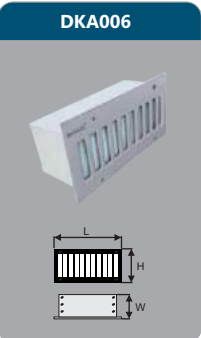

ĐÈN LED ÂM TƯỜNG

ĐÈN LED SOI GƯƠNG - ĐÈN LED CHIẾU VÁCH