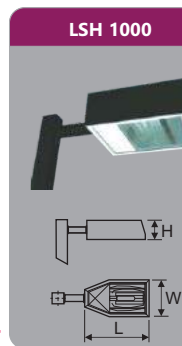

LSH 400
Công suất: 400w
Kích thước LxWxH (mm): 673x510x232
Điện áp: 220V/50Hz

Đơn giá: **2.576.000 đ**

LSH 1000
Công suất: 1000w
Kích thước LxWxH (mm): 940x653x245
Điện áp: 220V/50Hz

Đơn giá: **3.149.000 đ**

* Sản phẩm không bao gồm tụ, kích, ballast, bóng * Sản phẩm không bao gồm tụ, kích, ballast, bóng * Sản phẩm không bao gồm tụ, kích, ballast, bóng