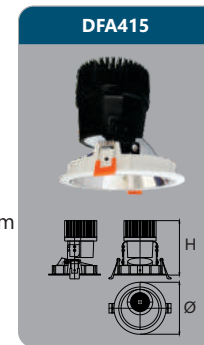

DFA414
Công suất: 15-18W
Kích thước ØxH (mm): 140x135
KT khoét lỗ (mm): Ø127
Điện áp: 220V/50Hz
Ánh sáng: 3000K/6000K
Quang thông: 1500-1800lm
HSCS: >0.9 CRI: >85
IP: 44

Đơn giá: **886.000 đ**