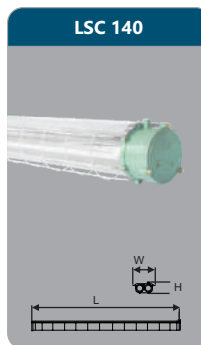

LSC 228
Công suất: 2x28w
Sử dụng 2 bóng huỳnh quang hoặc bóng LED T5
Kích thước LxWxH (mm):
1250x165x95
Điện áp: 220V/50Hz
IP: 54

Đơn giá: **2.078.000 đ**