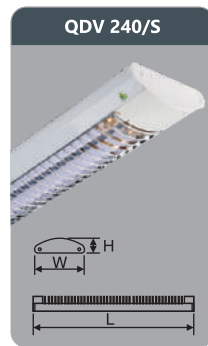

QDV 240/S
Công suất: 2x18w
Sử dụng 2 bóng T8
Kích thước LxWxH (mm):
1330x161x52
Điện áp: 220V/50Hz

Đơn giá: **459.000 đ**