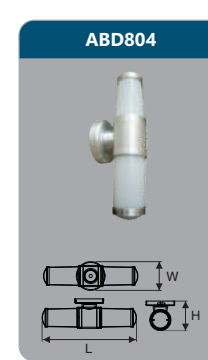

AIB810
Công suất: 9W
Kích thước LxWxH (mm): 124x154
Điện áp: 220V/50Hz
Ánh sáng: 3000K/6000K
Quang thông: 920lm
HSCS: >0.7 CRI: >80
IP: 44

Đơn giá: **916.000 đ**