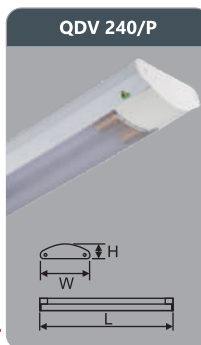

QDV 240/P
Công suất: 2x18w
Sử dụng 2 bóng T8
Kích thước LxWxH (mm):
1330x161x52
Điện áp: 220V/50Hz

Đơn giá: **459.000 đ**