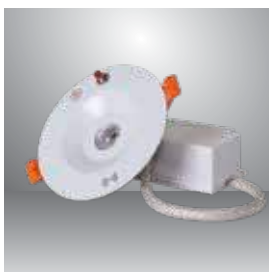

SẢN PHẨM CHIẾU SÁNG KHẨN CẤP - DỰ PHÒNG - CHỈ DẪN | RẠNG ĐỒNG

DOWNLIGHT KHẨN CẤP

Sản phẩm	Model sản phẩm	Công suất	Số lượng / thùng	Lỗ khoét trần	Giá/Cái
		W	Cái	mm	VNĐ
LED Downlight khẩn cấp 5W	D AT07L KC 90/5W	5	12	90	638,000