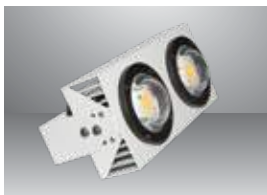

ĐIÊN ÁP
220V

MÀU ÁNH SÁNG
6500K/5000K/
3000K

Sản phẩm	Model sản phẩm	Công suất	Số lượng/thùng	Giá/Cái
		W	Cái	VNĐ
Đèn LED chiếu boong 50W	D CB02L/50W	50	1	942,000

Sản phẩm	Model sản phẩm	Công suất	Số lượng/thùng	Giá/Cái
		W	Cái	VNĐ
Đèn LED chiếu boong 100W	D CB02L/100W	100	1	2,640,000