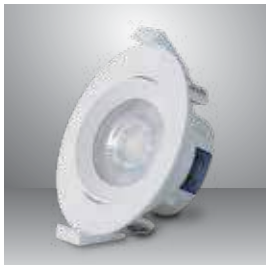

DOWNLIGHT
XOAY GÓC

Sản phẩm	Model sản phẩm	Công suất	Số lượng/ thùng	Lỗ khoét trần	Giá/Cái
		W	Cái	mm	VNĐ
LED Downlight xoay góc 4.5W	D AT02L XG 76/4.5W.DA	4.5	24	76	113,000
LED Downlight xoay góc 6.5W	D AT02L XG 76/6.5W.DA	6.5	24	76	117,000