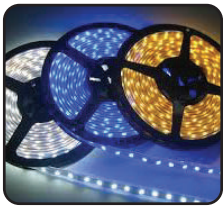

ĐÈN LED DÂY

CRI 80   **Chip Led Epistar**   **30.000h**   **PF 0.9**   **IP65**

AFS04CRGB

Công suất : 5W
Quang Thông : 350Lm/m
Nhiệt độ màu : RGB
Kích thước(mm) : W14.5 x H7.5
Đóng gói : 50m/cuộn
Giá bán : **8.500.000 đ/cuộn**

PK-FS1-P-RGB
Bộ nguồn 220V, led dây RGB
Giá bán: **350.000 đ**

PK-FS1-M AFS02
Kẹp đỡ led dây
Giá bán: **2.000 đ**

PK-FS1-E AFS02
Đầu chụp cuối led dây
Giá bán: **2.000 đ**

PK-FS1-CN1 AFS04
Đầu nối thẳng led dây RGB
Giá bán: **20.000 đ**

PK-FS1-CNL1 AFS04
Đầu nối vuông led dây RGB
Giá bán: **27.000 đ**

PK-FS1-CNT1 AFS04
Đầu nối T led dây đôi RGB
Giá bán: **50.000 đ**

PK-FS1-2CN1 AFS04
Đầu nối 2 đầu led dây RGB
Giá bán: **60.000 đ**

PK-FS1-ND4
Chấu nguồn Led dây AFS04
Giá bán: **6.500 đ**

Giá đã bao gồm thuế VAT