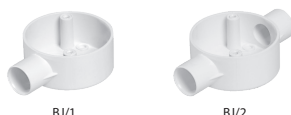

HỘP NỐI 1&2 ĐƯỜNG

BJ/1

BJ/2

BJ/1: hộp nối 1 đường

BJ16/1	8.500 VNĐ	Ø 16mm
BJ20/1	8.600 VNĐ	Ø 20mm
BJ25/1	9.000 VNĐ	Ø 25mm
BJ32/1	12.000 VNĐ	Ø 32mm

BJ/2: hộp nối 2 đường

BJ16/2	8.500 VNĐ	Ø 16mm
BJ20/2	8.600 VNĐ	Ø 20mm
BJ25/2	9.000 VNĐ	Ø 25mm
BJ32/2	12.000 VNĐ	Ø 32mm

Giá đã bao gồm thuế VAT