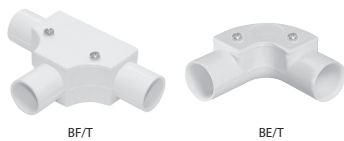

CO NỐI CHỮ T & L CÓ NẮP