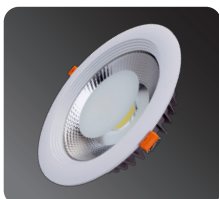

LED DOWNLIGHT ÂM TRẦN - COB

CRI 80	Chip Led COB	50.000h	PF 0.5	IP40

ADC01C0073/4/6

Công suất	: 7W
Quang Thông	: 560Lm
Nhiệt độ màu	: 3000K/4000K/6000K
Kích thước(mm)	: D90 x H50
Lỗ khoét(mm)	: Ø75 ± 3
Đóng gói	: 50 cái/ thùng
Giá bán	: 195.000 đ

ADC01C0093/4/6

Công suất	: 9W
Quang Thông	: 720Lm
Nhiệt độ màu	: 3000K/4000K/6000K
Kích thước(mm)	: D130 x H50
Lỗ khoét(mm)	: Ø110 ± 3
Đóng gói	: 50 cái/ thùng
Giá bán	: 315.000 đ

ADC01C0123/4/6

Công suất	: 12W
Quang Thông	: 960Lm
Nhiệt độ màu	: 3000K/4000K/6000K
Kích thước(mm)	: D165 x H60
Lỗ khoét(mm)	: Ø145 ± 3
Đóng gói	: 30 cái/ thùng
Giá bán	: 345.000 đ

ADC01C0203/4/6

Công suất	: 20W
Quang Thông	: 1600Lm
Nhiệt độ màu	: 3000K/4000K/6000K
Kích thước(mm)	: D190 x H60
Lỗ khoét(mm)	: Ø159 ± 3
Đóng gói	: 30 cái/ thùng
Giá bán	: 435.000 đ

ADC01C0283/4/6

Công suất	: 28W
Quang Thông	: 2240Lm
Nhiệt độ màu	: 3000K/4000K/6000K
Kích thước(mm)	: D220 x H63
Lỗ khoét(mm)	: Ø195 ± 3
Đóng gói	: 20 cái/ thùng
Giá bán	: 575.000 đ

Giá đã bao gồm thuế VAT