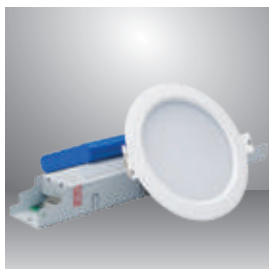

DOWNLIGHT
DỰ PHÒNG

Sản phẩm	Model sản phẩm	Công suất	Giá/Cái
		W	VND
LED downlight dự phòng 7W	AT04. DP 90/7W	7	1,199,000
LED downlight dự phòng 9W	AT04. DP 90/9W	9	1,147,000
LED downlight dự phòng 12W	AT04. DP 90/12W	12	1,268,000
LED downlight dự phòng 9W	AT04. DP 110/9W	9	1,232,000
LED downlight dự phòng 12W	AT04. DP 110/12W	12	1,276,000