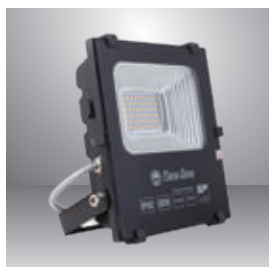

ĐÈN CHIẾU PHA

Sản phẩm	Model sản phẩm	Công suất	Số lượng /thùng	Giá/Cái
		W	Cái	VNĐ
LED chiếu pha 06 70W	CP06 70W	70	1	1,591,000
LED chiếu pha 06 100W	CP06 100W	100	1	2,206,000
LED chiếu pha 06 150W	CP06 150W	150	1	3,122,000