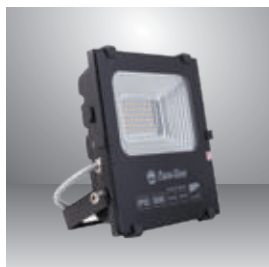

ĐÈN CHIẾU PHA

Sản phẩm	Model sản phẩm	Công suất	Số lượng /thùng	Giá/Cái
		W	Cái	VNĐ
LED chiếu pha 06 30W	CP06 30W	30	12	482,000
LED chiếu pha 06 50W	CP06 50W	50	8	698,000