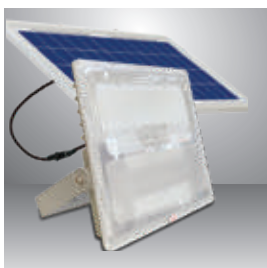

Sản phẩm	Model sản phẩm	Công suất	Số lượng /thùng	Giá/Cái
		W	Cái	VNĐ
Đèn chiếu pha năng lượng mặt trời	CP01.SL/70W	70	1	Liên hệ
Đèn chiếu pha năng lượng mặt trời	CP01.SL/90W	90	1	4,796,000

Sử dụng chip LED
HÀN QUỐC

BẢO HÀNH
24 THÁNG

RA>80

Bảng giá đã bao gồm 10% VAT, chỉ mang tính chất tham khảo. Xin vui lòng liên hệ Rạng Đồng để được báo giá theo thời điểm.