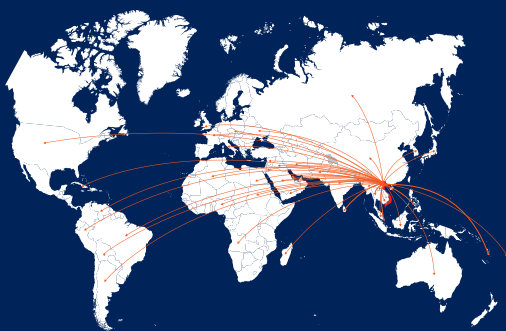

07 Chi nhánh tại miền
Trung và Nam

03 Trung tâm dịch vụ
tư vấn chiếu sáng miền Bắc,
miền Trung, miền Nam.

400

Đại lý

> 7.000

Cửa hàng bán lẻ
trên toàn quốc

Mạng lưới bán hàng sâu và rộng đảm bảo việc vận chuyển, giao hàng kịp thời. Dịch vụ trước và sau bán hàng chu đáo, uy tín, tin cậy cùng với đội ngũ kỹ sư, chuyên viên tư vấn, bán hàng chuyên nghiệp đáp ứng yêu cầu và nguyện vọng của khách hàng.

Xuất khẩu hơn

47

QUỐC GIA

THỊ TRƯỜNG XUẤT KHẨU 47 QUỐC GIA

EUROPE

ITALY
CZECH
UKRAINE

AMERICA

BRAZIL
CUBA
USA
BOLIVIA

AFRICA

EGYPT
NIGERIA
SUDAN
ANGOLA

ASIA

S.KOREA
JAPAN
CHINA
SRI LANKA
YEMEN
PAKISTAN
ARABIA SAUDI
UAE
QATAR

KUWAIT
INDONESIA
SINGAPORE
PHILIPPINES
MALAYSIA
MYANMAR
FIJI
BAHRAIN
BANGLADESH

INDIA
ALGERIA
JORDAN
IRAN
IRAQ
SYRIA
ISRAEL
VANUATU
AUSTRALIA