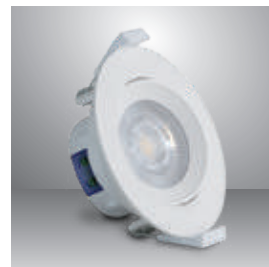

DOWNLIGHT VIVID

Sản phẩm	Model sản phẩm	Công suất	Số lượng/ thùng	Lỗ khoét trần	Giá/Cái
		W	Cái	mm	VNĐ
LED Downlight Vivid 12W	AT09 90/12W.DA	12	24	90	344,300

DOWNLIGHT XOAY GÓC

Sản phẩm	Model sản phẩm	Công suất	Số lượng/ thùng	Lỗ khoét trần	Giá/Cái
		W	Cái	mm	VNĐ
LED Downlight xoay góc 4.5W	AT02.XG 76/4.5W.DA	4.5	24	76	112,200
LED Downlight xoay góc 6.5W	AT02.XG 76/6.5W.DA	6.5	24	76	116,600