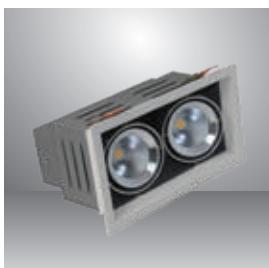

DOWNLIGHT AT12

Sản phẩm	Model sản phẩm	Công suất	Số lượng/ thùng	Giá/Cái
		W	Cái	VNĐ
LED downlight AT12 9W	AT12 240x125/9Wx2.DA	9x2	-	1,276,000