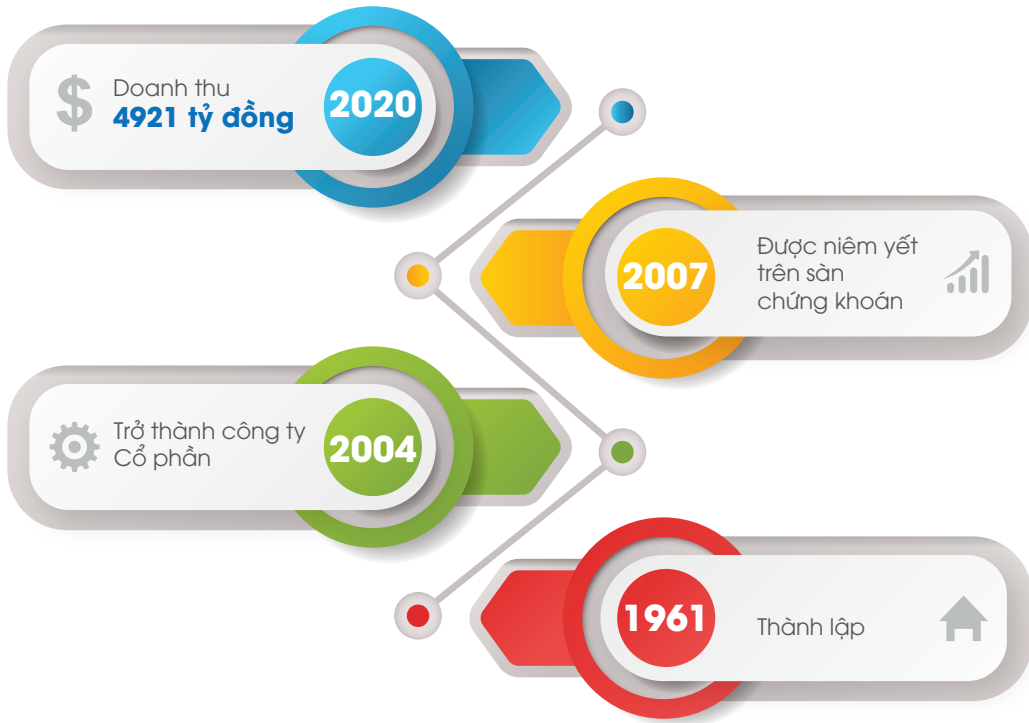

RẠNG ĐÔNG ĐÃ VINH DỰ 10 NĂM LIÊN ĐỨNG TRONG BẢNG XẾP HẠNG VNR 500:
TOP 500 Doanh nghiệp lớn nhất Việt Nam
TOP 500 Doanh nghiệp lợi nhuận tốt nhất Việt Nam
TOP 500 Doanh nghiệp phát triển nhanh nhất Việt Nam

TOP 100 Thương hiệu nổi tiếng ASEAN 2020

TOP 500 Doanh nghiệp tăng trưởng nhanh nhất Việt Nam

TOP 10 Nhân hiệu nổi tiếng Việt Nam

TOP 10 Thương hiệu vàng Việt Nam

24 năm liên tiếp được Người tiêu dùng bình chọn Hàng Việt nam chất lượng cao

Giải thưởng Thành phố thông minh Việt Nam 2020 (xếp hạng 5 sao)

Năng lực sản xuất

Sản phẩm chính: Đèn LED, Đèn bàn & TBCS, phích nước, ruột phích và thủy tinh