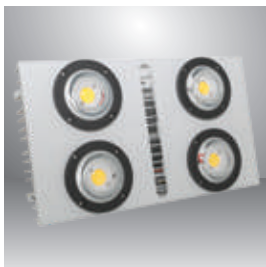

ĐÈN LED ĐÁNH CÁ

ĐIỆN ÁP
100÷277

MÀU ÁNH SÁNG
3000K/4000K/
5000K

Sản phẩm	Model sản phẩm	Công suất	Số lượng/thùng	Giá/Cái
		W	Cái	VNĐ
Đèn LED đánh cá 400W	D DC05L/400W	400	1	6,700,000