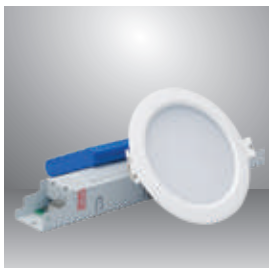

DOWNLIGHT AT16

Sản phẩm	Model sản phẩm	Công suất	Số lượng/ thùng	Giá/Cái
		W	Cái	VNĐ
LED downlight AT16 7W	AT16 90/7W.DA	7	24	152,900
LED downlight AT16 7W	AT16 110/7W.DA	7	12	177,100
LED downlight AT16 9W	AT16 90/9W.DA	9	24	156,200
LED downlight AT16 9W	AT16 110/9W.DA	9	12	181,500
LED downlight AT16 12W	AT16 110/12W.DA	12	12	187,000