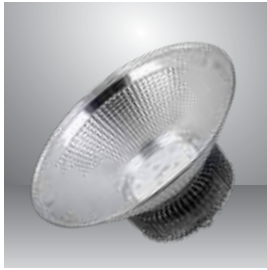

ĐÈN
HIGH BAY

Sản phẩm	Model sản phẩm	Công suất	Số lượng/thùng	Giá/Cái
		W	Cái	VNĐ
LED High Bay 50W	D HB02L 350/50W	50	1	1,412,000
LED High Bay 70W	D HB02L 350/70W	70	1	1,479,000
LED High Bay 100W	D HB02L 430/100W	100	1	2,368,300
LED High Bay 120W	D HB02L 430/120W	120	1	2,715,000
LED High Bay 150W	D HB02L 430/150W	150	1	2,888,000
LED High Bay 200W	D HB02L 500/200W	200	1	3,500,000