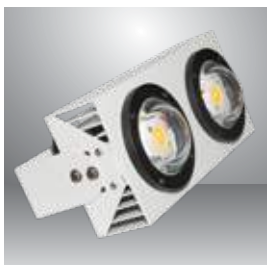

ĐÈN LED CHIẾU PHA

ĐIÊN ÁP
15÷250

MÀU ÁNH SÁNG
6500K/5000K/
3000K

Sản phẩm	Model sản phẩm	Công suất	Số lượng/thùng	Giá/Cái
		W	Cái	VNĐ
Đèn LED chiếu pha 100W	D CP06L/100W	100	1	Liên hệ