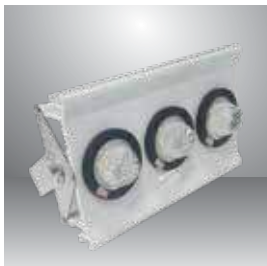

ĐÈN LED ĐÁNH CÁ

ĐIỆN ÁP
100÷277

MÀU ÁNH SÁNG
5000K

Sản phẩm	Model sản phẩm	Công suất	Số lượng/thùng	Giá/Cái
		W	Cái	VNĐ
Đèn LED đánh cá pha xúc 300W	D DC PX 04L/300W	300	1	5,489,000