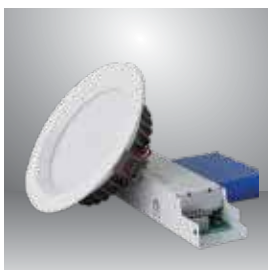

DOWNLIGHT DỰ PHÒNG

Sản phẩm	Model sản phẩm	Công suất	Số lượng/ thùng	Lỗ khoét trần	Giá/Cái
		W	Cái	mm	VNĐ
LED Downlight dự phòng 7W	D AT04L DP 90/7W	7	1	90	1,032,000
LED Downlight dự phòng 9W	D AT04L DP 90/9W	9	24	90	1,147,300
LED Downlight dự phòng 12W	D AT04L DP 110/12W	12	12	110	1,098,900