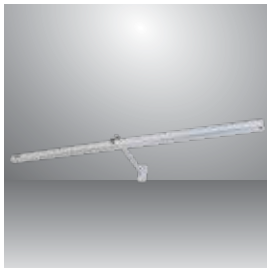

Sản phẩm	Model sản phẩm	Công suất	Số lượng /thùng	Giá/Cái
		W	Bộ	VNĐ
Bộ LED bảng 18W	BD CSBA 120/18W	18	1	429,000

ĐIỆN ÁP
220VDC