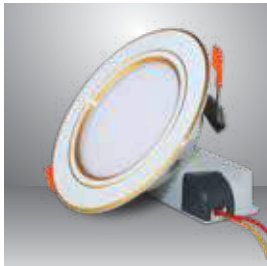

DOWNLIGHT
ĐỔI MÀU
AT10

Sản phẩm	Model sản phẩm	Công suất	Số lượng/ thùng	Lỗ khoét trần	Giá/Cái
		W	Cái	mm	VNĐ
LED Downlight đổi màu AT10 7W viền vàng	D AT10L ĐM 90/7W	7	24	90	157,000
LED Downlight đổi màu AT10 9W viền vàng	D AT10L ĐM 110/9W	9	12	110	185,000