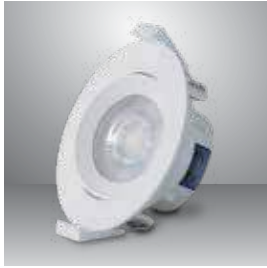

DOWNLIGHT
XOAY GÓC

Sản phẩm	Model sản phẩm	Công suất	Số lượng/ thùng	Lỗ khoét trần	Giá/Cái
		W	Cái	mm	VNĐ
LED Downlight xoay góc 4.5W	D AT02L XG 76/4.5WDA	4.5	24	76	Liên hệ
LED Downlight xoay góc 6.5W	D AT02L XG 76/6.5WDA	6.5	24	76	Liên hệ