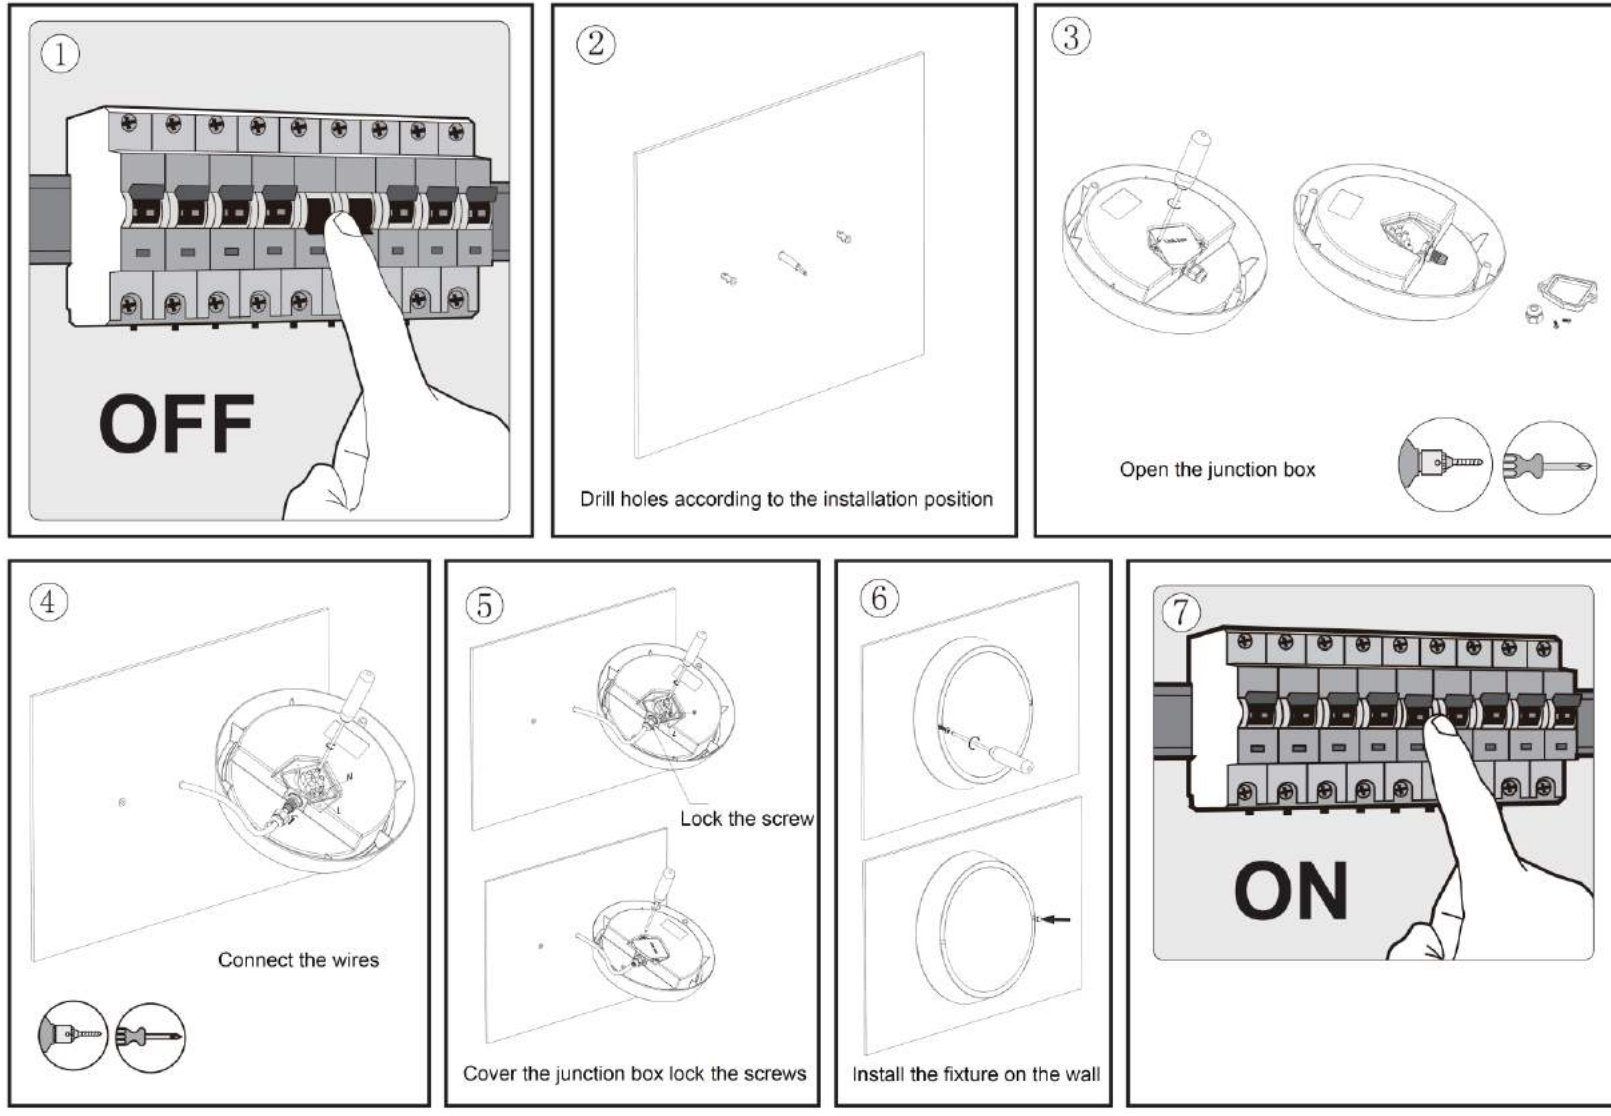

Essential Smartbright Bulkhead WT045C

Installation

Accessories Included

Internal use only