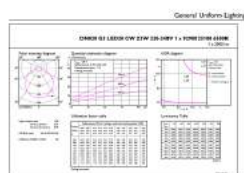

Dữ liệu phân bố ánh sáng

Downlight DN020 G3 CW 23W D200 GM