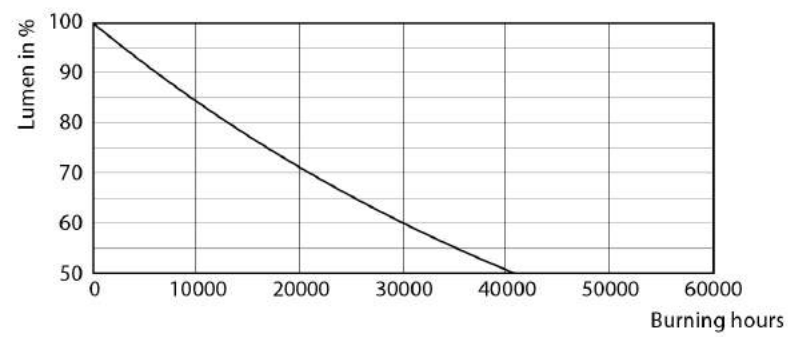

Essential SmartBright LED Downlight G2

Tuổi thọ

L70B50 20K-LMP

L70B50 20K-LED