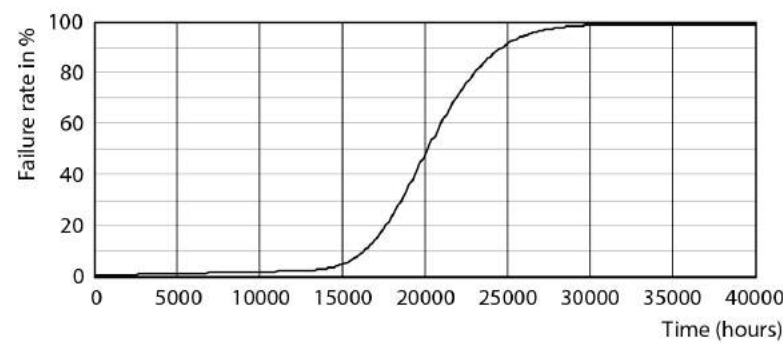

Essential SmartBright LED Downlight G2

Tuổi thọ

L70B50 20K-LMP

L70B50 20K-LED