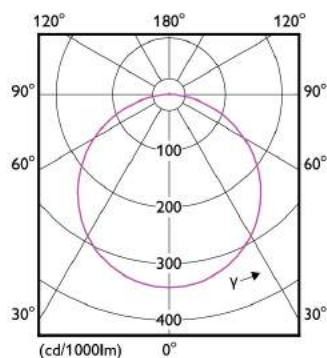

Downlight DN020 G3 CW 23W D200 GM