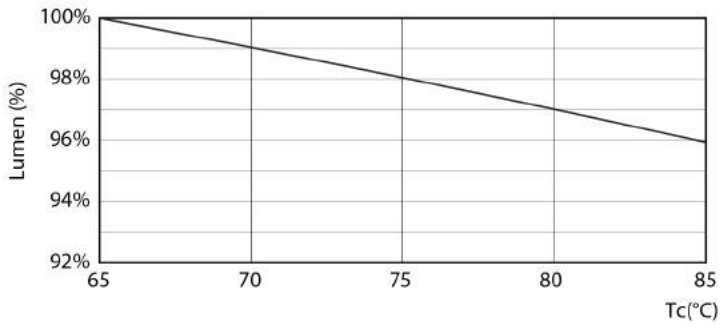

ESSENTIAL LEDtube 16W G5 830-865 APR