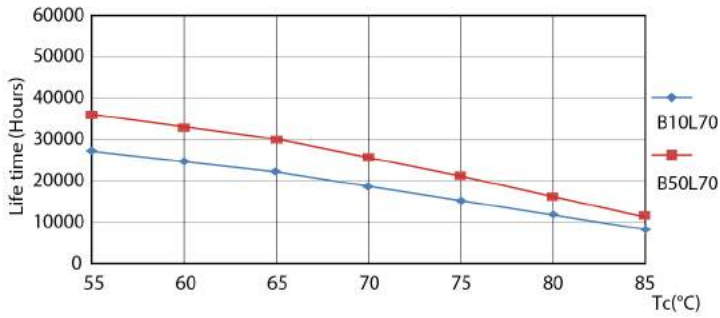

Essential LEDtube

Tuổi thọ

ESSENTIAL LEDtube 8-16W G5 830-865 APR