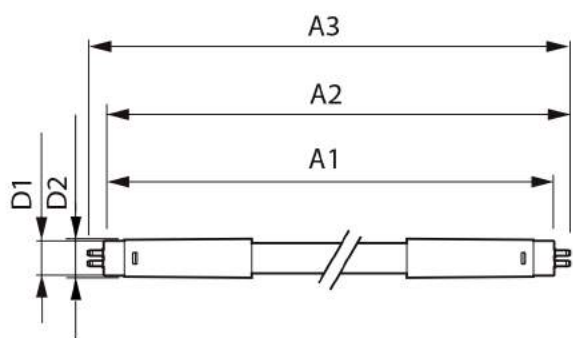

Dữ liệu sản phẩm

Thông tin chung	
Đế dui đèn	G5 [G5]
Tuân thủ tiêu chuẩn RoHS châu Âu	Có
Tuổi thọ danh định (Danh định)	30000 h
Chu kỳ bật/tắt	50000X
Thông số kĩ thuật ánh sáng	
Mã màu	865 [CCT 6500K]
Góc chùm sáng (Danh định)	200 °
Quang thông (Danh định)	2100 lm
Ký hiệu màu sắc	Ánh sáng ban ngày mát
Nhiệt độ màu tương quan (Danh định)	6500 K
Quang hiệu (định mức) (Danh định)	131,00 lm/W
Độ đồng nhất màu sắc	<6
Chỉ số hoàn màu (Danh định)	80
LLMF khi kết thúc tuổi thọ danh định (Danh định)	70 %
Thông số vận hành và điện	
Tần số đầu vào	50 đến 60 Hz
Công suất (Danh định)	16 W
Dòng điện bóng đèn (Tối đa)	179 mA
Dòng điện bóng đèn (Tối thiểu)	77 mA
Thời gian khởi động (Danh định)	0,5 s
Thời gian khởi động tới 60% ánh sáng (Danh định)	0,5 s
Hệ số công suất (Danh định)	0,92
Điện áp (Danh định)	100–240 V
Nhiệt độ	
Nhiệt độ môi trường (Tối đa)	45 °C
Nhiệt độ môi trường (Tối thiểu)	-20 °C
Nhiệt độ lưu trữ (Tối đa)	65 °C
Nhiệt độ lưu trữ (Tối thiểu)	-40 °C
Nhiệt độ vỏ tối đa (Danh định)	70 °C
Điều khiển và thay đổi độ sáng	
Có thể điều chỉnh độ sáng	Không
Cơ khí và bộ vỏ	
Chiều dài sản phẩm	1200 mm
Phê duyệt và Ứng dụng	
Nhân tiết kiệm năng lượng (EEL)	A++
Sản phẩm tiết kiệm năng lượng	Có

Essential LEDtube

Dấu phê duyệt	Dấu CE Tuân thủ RoHS Chứng nhận KEMA Keur
Mức tiêu thụ năng lượng kWh/1000 h	16 kWh
Thông số sản phẩm	
Mã sản phẩm đầy đủ	871869673206900
Tên sản phẩm khác	CorePro LEDtube 1200mm 16W865 G5 I APR

Bản vẽ kích thước

TLED 1200mm 100-240V 16-28W 6500K

Product	D1	D2	A1	A2	A3
CorePro LEDtube 1200mm 16W865 G5 I APR	15,8 mm	19 mm	1149 mm	1156,1 mm	1163,2 mm

Dữ liệu phân bố ánh sáng

ESSENTIAL LEDtube 16W G5 865 APR