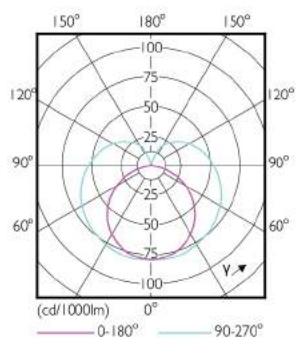

ESSENTIAL LEDtube 16W G5 840 APR