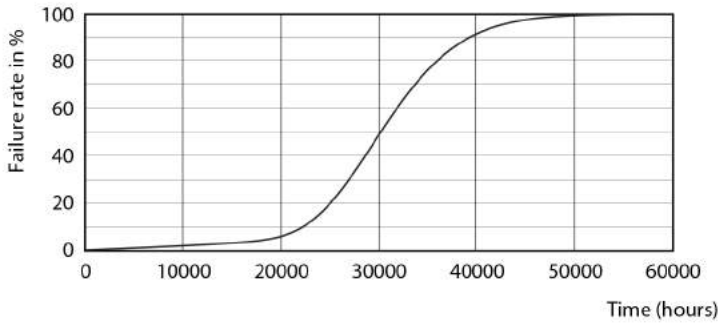

ESSENTIAL LEDtube 8-16W G5 830-865 APR