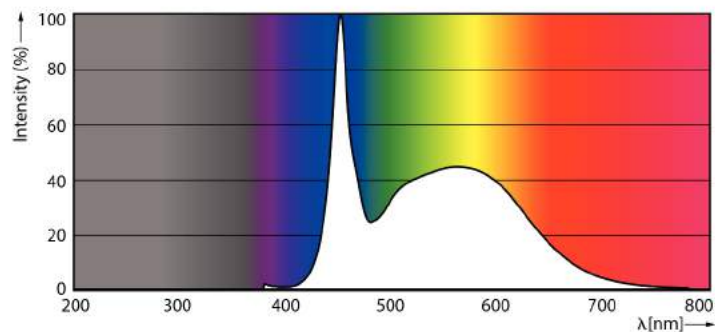

ESSENTIAL LEDtube 8W G5 865 APR