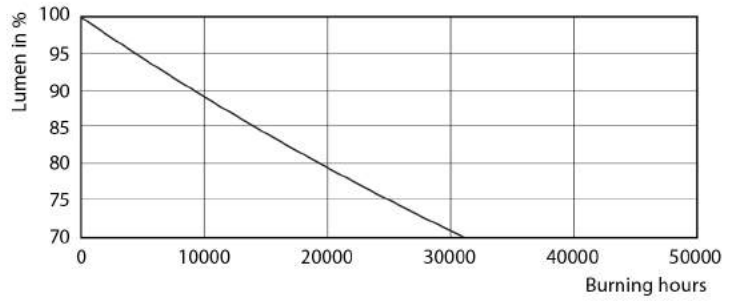

Dữ liệu sản phẩm

Thông tin chung	
Đế dui đèn	G5 [G5]
Tuân thủ tiêu chuẩn RoHS châu Âu	Có
Tuổi thọ danh định (Danh định)	30000 h
Chu kỳ bật/tắt	50000X
Thông số kĩ thuật ánh sáng	
Mã màu	865 [CCT 6500K]
Góc chùm sáng (Danh định)	200 °
Quang thông (Danh định)	2100 lm
Ký hiệu màu sắc	Ánh sáng ban ngày mát
Nhiệt độ màu tương quan (Danh định)	6500 K
Quang hiệu (định mức) (Danh định)	131,00 lm/W
Độ đồng nhất màu sắc	<6
Chỉ số hoàn màu (Danh định)	80
LLMF khi kết thúc tuổi thọ danh định (Danh định)	70 %
Thông số vận hành và điện	
Tần số đầu vào	50 đến 60 Hz
Công suất (Danh định)	16 W
Dòng điện bóng đèn (Tối đa)	179 mA
Dòng điện bóng đèn (Tối thiểu)	77 mA
Thời gian khởi động (Danh định)	0,5 s
Thời gian khởi động tới 60% ánh sáng (Danh định)	0,5 s
Hệ số công suất (Danh định)	0,92
Điện áp (Danh định)	100–240 V
Nhiệt độ	
Nhiệt độ môi trường (Tối đa)	45 °C
Nhiệt độ môi trường (Tối thiểu)	-20 °C
Nhiệt độ lưu trữ (Tối đa)	65 °C
Nhiệt độ lưu trữ (Tối thiểu)	-40 °C
Nhiệt độ vỏ tối đa (Danh định)	70 °C
Điều khiển và thay đổi độ sáng	
Có thể điều chỉnh độ sáng	Không
Cơ khí và bộ vỏ	
Chiều dài sản phẩm	1200 mm
Phê duyệt và Ứng dụng	
Nhân tiết kiệm năng lượng (EEL)	A++
Sản phẩm tiết kiệm năng lượng	Có

ESSENTIAL LEDtube 8W G5 865 APR

ESSENTIAL LEDtube 16W G5 840 APR

Essential LEDtube

Tuổi thọ

ESSENTIAL LEDtube 8-16W G5 830-865 APR

ESSENTIAL LEDtube 8-16W G5 830-865 APR

ESSENTIAL LEDtube 8-16W G5 830-865 APR