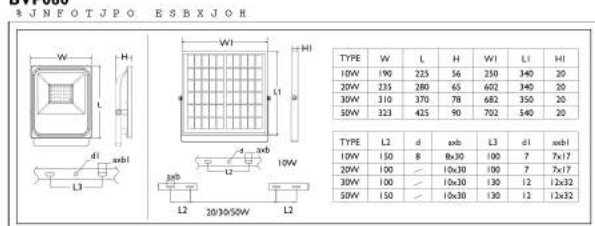

Đèn pha chạy bằng năng lượng mặt trời SmartBright Solar Flood Light

Màu sắc	RAL 9007

Phê duyệt và Ứng dụng

Mã bảo vệ chống xâm nhập	IP66 [Chống bụi xâm nhập, chống tia nước]
Mã bảo vệ khỏi tác động cơ học	IK07 [2 J gia cường]

Hiệu năng ban đầu (tuân thủ IEC)

Quang thông ban đầu (quang thông hệ thống)	3000 lm
Nhiệt độ màu tương quan ban đầu	5700 K
Chỉ số hoàn màu ban đầu	>70

Điều kiện ứng dụng

Nhiệt độ môi trường cho phép	0 đến +45 °C
Hồ sơ điều chỉnh độ sáng năng lượng mặt trời	As per remote controller

Loại kết nối lưới	Độc lập với lưới điện
Vị trí lắp quy	Inside luminaire

Thông số sản phẩm

Mã sản phẩm đầy đủ	871951450744900
Tên sản phẩm khác	BVP080 LED30/757 150
EAN/UPC - Sản phẩm	8719514507449
Mã đơn hàng	911401859881
Phần tử - Số lượng trên một bộ	1
Phần tử - Số bộ trên một hộp ngoài	1
Số vật liệu (12 chữ số)	911401859881
Trọng lượng tịnh SAP (Bộ)	7,700 kg

Bản vẽ kích thước

Solar Flood Light BVP080

Solar Flood Lights