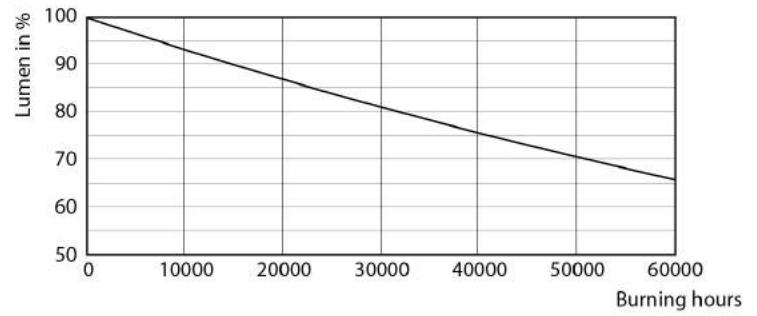

LEDTrueForce SON-T E40