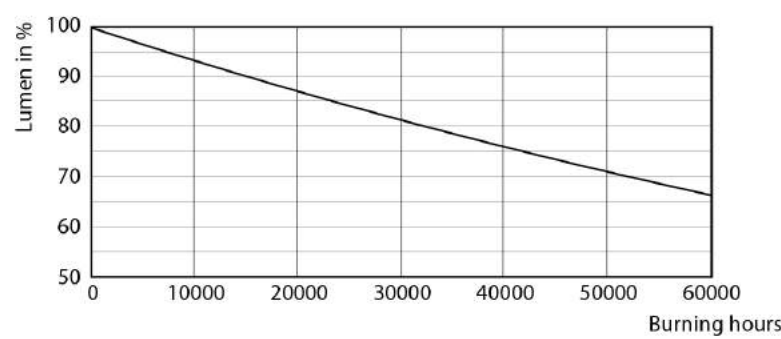

LEDTrueForce Others 360