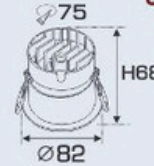

DOWNLIGHT LED ÂM TRẦN CAO CẤP

- THÂN ĐÈN: HỢP KIM NHÔM CAO CẤP
- DRIVER CÁCH LY AN TOÀN ĐIỆN - ĐỘ BỀN CAO
- ĐIỆN ÁP: 90V - 265V-50Hz
- BÓNG LED: COB Chips Bridgelux
- LUMEN: 150Lm/W
- CHỈ SỐ HOÀN MÀU: Ra 90
- TUỔI THỌ: 30.000h

AFC 782 T LED 7W 332.000
AFC 782 T LED 9W 373.000

Bóng LED: COB Chips Bridgelux
Lumen: 150Lm/W
Chỉ số hoàn màu: Ra 90
Điện áp: 90V - 265V-50Hz
Thân đèn: Hợp kim nhôm cao cấp
Góc chiếu: 36°
Khoét lỗ: 75mm

AFC 782 D LED 7W 332.000
AFC 782 D LED 9W 373.000

Bóng LED: COB Chips Bridgelux
Lumen: 150Lm/W
Chỉ số hoàn màu: Ra 90
Điện áp: 90V - 265V-50Hz
Thân đèn: Hợp kim nhôm cao cấp
Góc chiếu: 36°
Khoét lỗ: 75mm

AFC 765 LED 5W 341.000

Bóng LED: COB Chips Bridgelux
Lumen: 150Lm/W
Chỉ số hoàn màu: Ra 90
Điện áp: 90V - 265V-50Hz
Thân đèn: Hợp kim nhôm cao cấp
Góc chiếu: 36°
Khoét lỗ: 55mm

AFC 765 LED 7W 413.000

Bóng LED: COB Chips Bridgelux
Lumen: 150Lm/W
Chỉ số hoàn màu: Ra 90
Điện áp: 90V - 265V-50Hz
Thân đèn: Hợp kim nhôm cao cấp
Góc chiếu: 36°
Khoét lỗ: 75mm

AFC 765 LED 15W 699.000

Bóng LED: COB Chips Bridgelux
Lumen: 150Lm/W
Chỉ số hoàn màu: Ra 90
Điện áp: 90V - 265V-50Hz
Thân đèn: Hợp kim nhôm cao cấp
Góc chiếu: 36°
Khoét lỗ: 95mm

AFC 741 LED 7W 361.000
3 chế độ sáng ○●○ 455.000

Bóng LED: COB Chips Bridgelux
Lumen: 150Lm/W
Chỉ số hoàn màu: Ra 90
Điện áp: 90V - 265V-50Hz
Thân đèn: Hợp kim nhôm cao cấp
Góc chiếu: 60°
Khoét lỗ: 75mm

AFC 741 LED 10W 491.000
3 chế độ sáng ○●○ 605.000

Bóng LED: COB Chips Bridgelux
Lumen: 150Lm/W
Chỉ số hoàn màu: Ra 90
Điện áp: 90V - 265V-50Hz
Thân đèn: Hợp kim nhôm cao cấp
Góc chiếu: 60°
Khoét lỗ: 85mm

AFC 741 LED 15W 698.000

Bóng LED: COB Chips Bridgelux
Lumen: 150Lm/W
Chỉ số hoàn màu: Ra 90
Điện áp: 90V - 265V-50Hz
Thân đèn: Hợp kim nhôm cao cấp
Góc chiếu: 60°
Khoét lỗ: 120mm

AFC 741 LED 20W 933.000