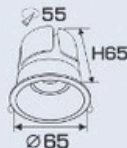

AFC 765 LED 5W 341.000

Bóng LED: COB Chips Bridgelux
Lumen: 150Lm/W
Chỉ số hoàn màu: Ra 90
Điện áp: 90V - 265V-50Hz
Thân đèn: Hợp kim nhôm cao cấp
Góc chiếu: 36°
Khoét lỗ: 55mm