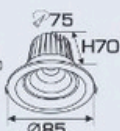

AFC 741 LED 7W 361.000
3 chế độ sáng ○●○ 455.000

Bóng LED: COB Chips Bridgelux
Lumen: 150Lm/W
Chỉ số hoàn màu: Ra 90
Điện áp: 90V - 265V-50Hz
Thân đèn: Hợp kim nhôm cao cấp
Góc chiếu: 60°
Khoét lỗ: 75mm