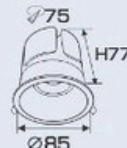

AFC 765 LED 7W 413.000

Bóng LED: COB Chips Bridgelux
Lumen: 150Lm/W
Chỉ số hoàn màu: Ra 90
Điện áp: 90V - 265V-50Hz
Thân đèn: Hợp kim nhôm cao cấp
Góc chiếu: 36°
Khoét lỗ: 75mm

AFC 765 LED 15W 699.000

Bóng LED: COB Chips Bridgelux
Lumen: 150Lm/W
Chỉ số hoàn màu: Ra 90
Điện áp: 90V - 265V-50Hz
Thân đèn: Hợp kim nhôm cao cấp
Góc chiếu: 36°
Khoét lỗ: 95mm