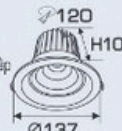

AFC 741 LED 15W 698.000

Bóng LED: COB Chips Bridgelux
Lumen: 150Lm/W
Chỉ số hoàn màu: Ra 90
Điện áp: 90V - 265V-50Hz
Thân đèn: Hợp kim nhôm cao cấp
Góc chiếu: 60°
Khoét lỗ: 120mm