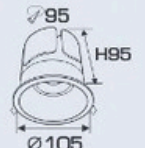

DOWNLIGHT LED ÂM TRẦN CAO CẤP

- THÂN ĐÈN: HỢP KIM NHÔM CAO CẤP
- DRIVER CÁCH LY AN TOÀN ĐIỆN - ĐỘ BỀN CAO
- ĐIỆN ÁP: 90V - 265V-50Hz
- BÓNG LED: COB Chips Bridgelux
- LUMEN: 150Lm/W
- CHỈ SỐ HOÀN MÀU: Ra 90
- TUỔI THỌ: 30.000h

AFC 782 T LED 7W 332.000
AFC 782 T LED 9W 373.000

Bóng LED: COB Chips Bridgelux
Lumen: 150Lm/W
Chỉ số hoàn màu: Ra 90
Điện áp: 90V - 265V-50Hz
Thân đèn: Hợp kim nhôm cao cấp
Góc chiếu: 36°
Khoét lỗ: 75mm

AFC 782 D LED 7W 332.000
AFC 782 D LED 9W 373.000

Bóng LED: COB Chips Bridgelux
Lumen: 150Lm/W
Chỉ số hoàn màu: Ra 90
Điện áp: 90V - 265V-50Hz
Thân đèn: Hợp kim nhôm cao cấp
Góc chiếu: 36°
Khoét lỗ: 75mm

AFC 765 LED 5W 341.000

Bóng LED: COB Chips Bridgelux
Lumen: 150Lm/W
Chỉ số hoàn màu: Ra 90
Điện áp: 90V - 265V-50Hz
Thân đèn: Hợp kim nhôm cao cấp
Góc chiếu: 36°
Khoét lỗ: 55mm

AFC 765 LED 7W 413.000

Bóng LED: COB Chips Bridgelux
Lumen: 150Lm/W
Chỉ số hoàn màu: Ra 90
Điện áp: 90V - 265V-50Hz
Thân đèn: Hợp kim nhôm cao cấp
Góc chiếu: 36°
Khoét lỗ: 75mm

AFC 765 LED 15W 699.000

Bóng LED: COB Chips Bridgelux
Lumen: 150Lm/W
Chỉ số hoàn màu: Ra 90
Điện áp: 90V - 265V-50Hz
Thân đèn: Hợp kim nhôm cao cấp
Góc chiếu: 36°
Khoét lỗ: 95mm

AFC 741 LED 7W 361.000
3 chế độ sáng ○●○ 455.000

Bóng LED: COB Chips Bridgelux
Lumen: 150Lm/W
Chỉ số hoàn màu: Ra 90
Điện áp: 90V - 265V-50Hz
Thân đèn: Hợp kim nhôm cao cấp
Góc chiếu: 60°
Khoét lỗ: 75mm

AFC 741 LED 10W 491.000
3 chế độ sáng ○●○ 605.000

Bóng LED: COB Chips Bridgelux
Lumen: 150Lm/W
Chỉ số hoàn màu: Ra 90
Điện áp: 90V - 265V-50Hz
Thân đèn: Hợp kim nhôm cao cấp
Góc chiếu: 60°
Khoét lỗ: 85mm

AFC 741 LED 15W 698.000

Bóng LED: COB Chips Bridgelux
Lumen: 150Lm/W
Chỉ số hoàn màu: Ra 90
Điện áp: 90V - 265V-50Hz
Thân đèn: Hợp kim nhôm cao cấp
Góc chiếu: 60°
Khoét lỗ: 120mm

AFC 741 LED 20W 933.000