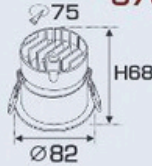

AFC 782 D LED 7W 332.000
AFC 782 D LED 9W 373.000

Bóng LED: COB Chips Bridgelux
Lumen: 150Lm/W
Chỉ số hoàn màu: Ra 90
Điện áp: 90V - 265V-50Hz
Thân đèn: Hợp kim nhôm cao cấp
Góc chiếu: 36°
Khoét lỗ: 75mm