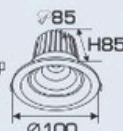

AFC 741 LED 10W 491.000
3 chế độ sáng ○●○ 605.000

Bóng LED: COB Chips Bridgelux
Lumen: 150Lm/W
Chỉ số hoàn màu: Ra 90
Điện áp: 90V - 265V-50Hz
Thân đèn: Hợp kim nhôm cao cấp
Góc chiếu: 60°
Khoét lỗ: 85mm