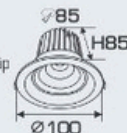

AFC 741 LED 10W

491.000
605.000

Bóng LED: COB Chips Bridgelux
Lumen: 150Lm/W
Chỉ số hoàn màu: Ra 90
Điện áp: 90V - 265V-50Hz
Thân đèn: Hợp kim nhôm cao cấp
Góc chiếu: 60°
Khoét lỗ: 85mm