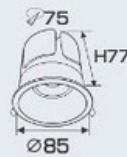

AFC 765 LED 7W

413.000

Bóng LED: COB Chips Bridgelux
Lumen: 150Lm/W
Chỉ số hoàn màu: Ra 90
Điện áp: 90V - 265V-50Hz
Thân đèn: Hợp kim nhôm cao cấp
Góc chiếu: 36°
Khoét lỗ: 75mm

AFC 765 LED 15W

699.000

Bóng LED: COB Chips Bridgelux
Lumen: 150Lm/W
Chỉ số hoàn màu: Ra 90
Điện áp: 90V - 265V-50Hz
Thân đèn: Hợp kim nhôm cao cấp
Góc chiếu: 36°
Khoét lỗ: 95mm