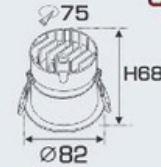

AFC 765 LED 5W

341.000

Bóng LED: COB Chips Bridgelux
Lumen: 150Lm/W
Chỉ số hoàn màu: Ra 90
Điện áp: 90V - 265V-50Hz
Thân đèn: Hợp kim nhôm cao cấp
Góc chiếu: 36°
Khoét lỗ: 55mm