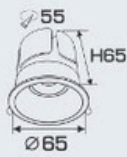

DOWNLIGHT LED ÂM TRẦN CAO CẤP

- THÂN ĐÈN: HỢP KIM NHÔM CAO CẤP
- DRIVER CÁCH LY AN TOÀN ĐIỆN - ĐỘ BỀN CAO
- ĐIỆN ÁP: 90V - 265V-50Hz
- BÓNG LED: COB Chips Bridgelux
- LUMEN: 150Lm/W
- CHỈ SỐ HOÀN MÀU: Ra 90
- TUỔI THỌ: 30.000h

AFC 782 T LED 7W
AFC 782 T LED 9W

332.000
373.000

Bóng LED: COB Chips Bridgelux
Lumen: 150Lm/W
Chỉ số hoàn màu: Ra 90
Điện áp: 90V - 265V-50Hz
Thân đèn: Hợp kim nhôm cao cấp
Góc chiếu: 36°
Khoét lỗ: 75mm

AFC 782 D LED 7W
AFC 782 D LED 9W

332.000
373.000

Bóng LED: COB Chips Bridgelux
Lumen: 150Lm/W
Chỉ số hoàn màu: Ra 90
Điện áp: 90V - 265V-50Hz
Thân đèn: Hợp kim nhôm cao cấp
Góc chiếu: 36°
Khoét lỗ: 75mm

AFC 765 LED 5W

341.000

Bóng LED: COB Chips Bridgelux
Lumen: 150Lm/W
Chỉ số hoàn màu: Ra 90
Điện áp: 90V - 265V-50Hz
Thân đèn: Hợp kim nhôm cao cấp
Góc chiếu: 36°
Khoét lỗ: 55mm

AFC 765 LED 7W

413.000

Bóng LED: COB Chips Bridgelux
Lumen: 150Lm/W
Chỉ số hoàn màu: Ra 90
Điện áp: 90V - 265V-50Hz
Thân đèn: Hợp kim nhôm cao cấp
Góc chiếu: 36°
Khoét lỗ: 75mm

AFC 765 LED 15W

699.000

Bóng LED: COB Chips Bridgelux
Lumen: 150Lm/W
Chỉ số hoàn màu: Ra 90
Điện áp: 90V - 265V-50Hz
Thân đèn: Hợp kim nhôm cao cấp
Góc chiếu: 36°
Khoét lỗ: 95mm

AFC 741 LED 7W

361.000
455.000

Bóng LED: COB Chips Bridgelux
Lumen: 150Lm/W
Chỉ số hoàn màu: Ra 90
Điện áp: 90V - 265V-50Hz
Thân đèn: Hợp kim nhôm cao cấp
Góc chiếu: 60°
Khoét lỗ: 75mm

AFC 741 LED 10W

491.000
605.000

Bóng LED: COB Chips Bridgelux
Lumen: 150Lm/W
Chỉ số hoàn màu: Ra 90
Điện áp: 90V - 265V-50Hz
Thân đèn: Hợp kim nhôm cao cấp
Góc chiếu: 60°
Khoét lỗ: 85mm

AFC 741 LED 15W

698.000

Bóng LED: COB Chips Bridgelux
Lumen: 150Lm/W
Chỉ số hoàn màu: Ra 90
Điện áp: 90V - 265V-50Hz
Thân đèn: Hợp kim nhôm cao cấp
Góc chiếu: 60°
Khoét lỗ: 120mm

AFC 741 LED 20W

933.000