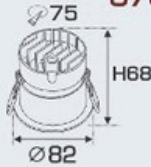

AFC 782 D LED 7W
AFC 782 D LED 9W

332.000
373.000

Bóng LED: COB Chips Bridgelux
Lumen: 150Lm/W
Chỉ số hoàn màu: Ra 90
Điện áp: 90V - 265V-50Hz
Thân đèn: Hợp kim nhôm cao cấp
Góc chiếu: 36°
Khoét lỗ: 75mm