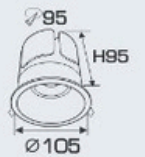

DOWNLIGHT LED ÂM TRẦN CAO CẤP

- THÂN ĐÈN: HỢP KIM NHÔM CAO CẤP
- DRIVER CÁCH LY AN TOÀN ĐIỆN - ĐỘ BỀN CAO
- ĐIỆN ÁP: 90V - 265V-50Hz
- BÓNG LED: COB Chips Bridgelux
- LUMEN: 150Lm/W
- CHỈ SỐ HOÀN MÀU: Ra 90
- TUỔI THỌ: 30.000h

AFC 782 T LED 7W
AFC 782 T LED 9W

332.000
373.000

Bóng LED: COB Chips Bridgelux
Lumen: 150Lm/W
Chỉ số hoàn màu: Ra 90
Điện áp: 90V - 265V-50Hz
Thân đèn: Hợp kim nhôm cao cấp
Góc chiếu: 36°
Khoét lỗ: 75mm

AFC 782 D LED 7W
AFC 782 D LED 9W

332.000
373.000

Bóng LED: COB Chips Bridgelux
Lumen: 150Lm/W
Chỉ số hoàn màu: Ra 90
Điện áp: 90V - 265V-50Hz
Thân đèn: Hợp kim nhôm cao cấp
Góc chiếu: 36°
Khoét lỗ: 75mm

AFC 765 LED 5W

341.000

Bóng LED: COB Chips Bridgelux
Lumen: 150Lm/W
Chỉ số hoàn màu: Ra 90
Điện áp: 90V - 265V-50Hz
Thân đèn: Hợp kim nhôm cao cấp
Góc chiếu: 36°
Khoét lỗ: 55mm

AFC 765 LED 7W

413.000

Bóng LED: COB Chips Bridgelux
Lumen: 150Lm/W
Chỉ số hoàn màu: Ra 90
Điện áp: 90V - 265V-50Hz
Thân đèn: Hợp kim nhôm cao cấp
Góc chiếu: 36°
Khoét lỗ: 75mm

AFC 765 LED 15W

699.000

Bóng LED: COB Chips Bridgelux
Lumen: 150Lm/W
Chỉ số hoàn màu: Ra 90
Điện áp: 90V - 265V-50Hz
Thân đèn: Hợp kim nhôm cao cấp
Góc chiếu: 36°
Khoét lỗ: 95mm

AFC 741 LED 7W

361.000
455.000

Bóng LED: COB Chips Bridgelux
Lumen: 150Lm/W
Chỉ số hoàn màu: Ra 90
Điện áp: 90V - 265V-50Hz
Thân đèn: Hợp kim nhôm cao cấp
Góc chiếu: 60°
Khoét lỗ: 75mm

AFC 741 LED 10W

491.000
605.000

Bóng LED: COB Chips Bridgelux
Lumen: 150Lm/W
Chỉ số hoàn màu: Ra 90
Điện áp: 90V - 265V-50Hz
Thân đèn: Hợp kim nhôm cao cấp
Góc chiếu: 60°
Khoét lỗ: 85mm

AFC 741 LED 15W

698.000

Bóng LED: COB Chips Bridgelux
Lumen: 150Lm/W
Chỉ số hoàn màu: Ra 90
Điện áp: 90V - 265V-50Hz
Thân đèn: Hợp kim nhôm cao cấp
Góc chiếu: 60°
Khoét lỗ: 120mm

AFC 741 LED 20W

933.000