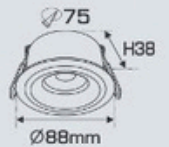

AFC 718 V LED 7W

328.000

Bóng LED: COB Chips Bridgelux
Lumen: 150Lm/W
Chỉ số hoàn màu: Ra 90
Điện áp: 90V - 265V-50Hz
Thân đèn: Hợp kim nhôm cao cấp
Góc chiếu: 36°
Khoét lỗ: 75mm