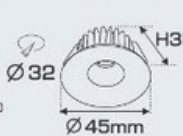

Bóng LED: COB Chips Bridgelux
Lumen: 150Lm/W
Chỉ số hoàn màu: Ra 90
Điện áp: 90V - 265V-50Hz
Thân đèn: Hợp kim nhôm cao cấp
Góc chiếu: 24°