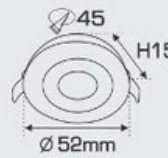

AFC 622 B LED 1W 199.000

Bóng LED: Chips Bridgelux
Lumen: 150Lm/W
Chỉ số hoàn màu: Ra ≥ 70
Điện áp: 90V - 265V-50Hz
Thân đèn: Hợp kim nhôm cao cấp
Góc chiếu: 30°
Khoét lỗ: 45mm

AFC 622 D LED 1W 199.000

Bóng LED: Chips Bridgelux
Lumen: 150Lm/W
Chỉ số hoàn màu: Ra ≥ 70
Điện áp: 90V - 265V-50Hz
Thân đèn: Hợp kim nhôm cao cấp
Góc chiếu: 30°
Khoét lỗ: 45mm