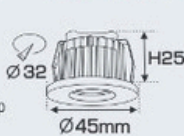

Bóng LED: COB Chips Bridgelux
Lumen: 150Lm/W
Chỉ số hoàn màu: Ra 90
Điện áp: 90V - 265V-50Hz
Thân đèn: Hợp kim nhôm cao cấp
Góc chiếu: 24°