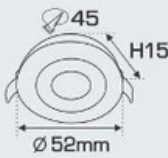

AFC 622 B LED 1W 199.000

Bóng LED: Chips Bridgelux
Lumen: 150Lm/W
Chỉ số hoàn màu: Ra ≥ 70
Điện áp: 90V - 265V-50Hz
Thân đèn: Hợp kim nhôm cao cấp
Góc chiếu: 30°
Khoét lỗ: 45mm

AFC 622 D LED 1W 199.000

Bóng LED: Chips Bridgelux
Lumen: 150Lm/W
Chỉ số hoàn màu: Ra ≥ 70
Điện áp: 90V - 265V-50Hz
Thân đèn: Hợp kim nhôm cao cấp
Góc chiếu: 30°
Khoét lỗ: 45mm