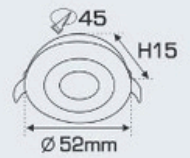

Bóng LED: Chips Bridgelux
Lumen: 150Lm/W
Chỉ số hoàn màu: Ra ≥ 70
Điện áp: 90V - 265V-50Hz
Thân đèn: Hợp kim nhôm cao cấp
Góc chiếu: 30°
Khoét lỗ: 45mm

AFC 616 T LED 3W 198.000