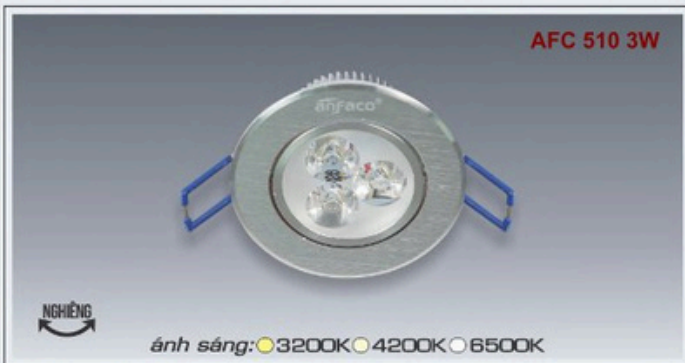

anfaco® LED
ISO 9001 : 2015

ĐÈN LED CHIẾU SÁNG CAO CẤP
"CHẤT LƯỢNG LÀM NÊN THƯƠNG HIỆU"

AFC 510 LED 3W

275.000

Bóng LED: Chips Bridgelux
Lumen: 150Lm/W
Chỉ số hoàn màu: Ra ≥ 70
Điện áp: 90V - 265V-50Hz
Thân đèn: Hợp kim nhôm cao cấp
Góc chiếu: 30°
Khoét lỗ: 70mm

AFC 510 LED 4W

310.000

Bóng LED: Chips Bridgelux
Lumen: 150Lm/W
Chỉ số hoàn màu: Ra ≥ 70
Điện áp: 90V - 265V-50Hz
Thân đèn: Hợp kim nhôm cao cấp
Góc chiếu: 30°
Khoét lỗ: 70mm

AFC 511 LED 5W

391.000

Bóng LED: Chips Bridgelux
Lumen: 150Lm/W
Chỉ số hoàn màu: Ra ≥ 70
Điện áp: 90V - 265V-50Hz
Thân đèn: Hợp kim nhôm cao cấp
Góc chiếu: 30°
Khoét lỗ: 90mm

AFC 511 LED 7W

419.000

Bóng LED: Chips Bridgelux
Lumen: 150/W
Chỉ số hoàn màu: Ra ≥ 70
Điện áp: 90V - 265V-50Hz
Thân đèn: Hợp kim nhôm cao cấp
Góc chiếu: 30°
Khoét lỗ: 90mm

AFC 512 LED 9W

618.000

Bóng LED: Chips Bridgelux
Lumen: 150Lm/W
Chỉ số hoàn màu: Ra ≥ 70
Điện áp: 90V - 265V-50Hz
Thân đèn: Hợp kim nhôm cao cấp
Góc chiếu: 30°
Khoét lỗ: 110mm