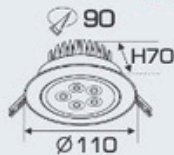

AFC 510 LED 4W

310.000

Bóng LED: Chips Bridgelux
Lumen: 150Lm/W
Chỉ số hoàn màu: Ra ≥ 70
Điện áp: 90V - 265V-50Hz
Thân đèn: Hợp kim nhôm cao cấp
Góc chiếu: 30°
Khoét lỗ: 70mm

AFC 511 LED 5W

391.000

Bóng LED: Chips Bridgelux
Lumen: 150Lm/W
Chỉ số hoàn màu: Ra ≥ 70
Điện áp: 90V - 265V-50Hz
Thân đèn: Hợp kim nhôm cao cấp
Góc chiếu: 30°
Khoét lỗ: 90mm