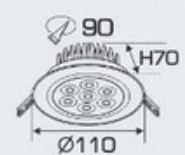

AFC 511 LED 7W

419.000

Bóng LED: Chips Bridgelux
Lumen: 150/W
Chỉ số hoàn màu: Ra ≥ 70
Điện áp: 90V - 265V-50Hz
Thân đèn: Hợp kim nhôm cao cấp
Góc chiếu: 30°
Khoét lỗ: 90mm