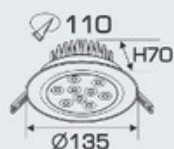

AFC 511 LED 7W

419.000

Bóng LED: Chips Bridgelux
Lumen: 150/W
Chỉ số hoàn màu: Ra ≥ 70
Điện áp: 90V - 265V-50Hz
Thân đèn: Hợp kim nhôm cao cấp
Góc chiếu: 30°
Khoét lỗ: 90mm

AFC 512 LED 9W

618.000

Bóng LED: Chips Bridgelux
Lumen: 150Lm/W
Chỉ số hoàn màu: Ra ≥ 70
Điện áp: 90V - 265V-50Hz
Thân đèn: Hợp kim nhôm cao cấp
Góc chiếu: 30°
Khoét lỗ: 110mm