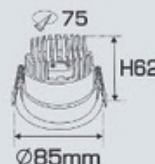

AFC 736 D LED 9W 394.000

Bóng LED: COB Chips Bridgelux
Lumen: 150Lm/W
Chỉ số hoàn màu: Ra 90
Điện áp: 90V - 265V-50Hz
Thân đèn: Hợp kim nhôm cao cấp
Góc chiếu: 55°
Khoét lỗ: 75mm