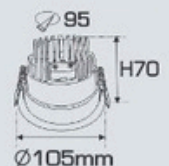

AFC 736 T LED 12W 518.000

Bóng LED: COB Chips Bridgelux
Lumen: 150Lm/W
Chỉ số hoàn màu: Ra 90
Điện áp: 90V - 265V-50Hz
Thân đèn: Hợp kim nhôm cao cấp
Góc chiếu: 55°
Khoét lỗ: 95mm