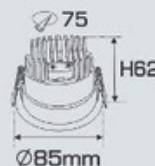

AFC 736 T LED 9W 394.000

Bóng LED: COB Chips Bridgelux
Lumen: 150Lm/W
Chỉ số hoàn màu: Ra 90
Điện áp: 90V - 265V-50Hz
Thân đèn: Hợp kim nhôm cao cấp
Góc chiếu: 55°
Khoét lỗ: 75mm