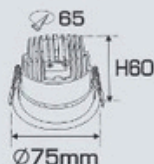

AFC 736 D LED 7W 336.000

Bóng LED: COB Chips Bridgelux
Lumen: 150Lm/W
Chỉ số hoàn màu: Ra 90
Điện áp: 90V - 265V-50Hz
Thân đèn: Hợp kim nhôm cao cấp
Góc chiếu: 55°
Khoét lỗ: 65mm