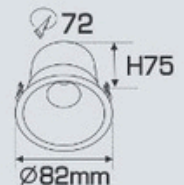

DOWNLIGHT LED ÂM TRẦN CAO CẤP

- THÂN ĐÈN: HỢP KIM NHÔM CAO CẤP
- DRIVER CÁCH LY AN TOÀN ĐIỆN - ĐỘ BỀN CAO
- ĐIỆN ÁP: 90V - 265V-50Hz
- BÓNG LED: COB Chips Bridgelux
- LUMEN: 150Lm/W
- CHỈ SỐ HOÀN MÀU: Ra 90
- TUỔI THỌ: 30.000h

anfaco® LED
ISO 9001 : 2015

ĐÈN LED CHIẾU SÁNG CAO CẤP
"CHẤT LƯỢNG LÀM NÊN THƯƠNG HIỆU"

AFC 545 LED 9W 431.000

Bóng LED: COB Chips Bridgelux
Lumen: 150Lm/W
Chỉ số hoàn màu: Ra 90
Điện áp: 90V - 265V-50Hz
Thân đèn: Hợp kim nhôm cao cấp
Góc chiếu: 50°
Khoét lỗ: 75mm

AFC 725 LED 7W 448.000
AFC 725 LED 10W 487.000
AFC 725 LED 12W 498.000

Bóng LED: COB Chips Bridgelux
Lumen: 150Lm/W
Chỉ số hoàn màu: Ra 90
Điện áp: 90V - 265V-50Hz
Thân đèn: Hợp kim nhôm cao cấp
Góc chiếu: 36°
Khoét lỗ: 72mm

AFC 736 T LED 7W 336.000

Bóng LED: COB Chips Bridgelux
Lumen: 150Lm/W
Chỉ số hoàn màu: Ra 90
Điện áp: 90V - 265V-50Hz
Thân đèn: Hợp kim nhôm cao cấp
Góc chiếu: 55°
Khoét lỗ: 65mm

AFC 736 T LED 9W 394.000

Bóng LED: COB Chips Bridgelux
Lumen: 150Lm/W
Chỉ số hoàn màu: Ra 90
Điện áp: 90V - 265V-50Hz
Thân đèn: Hợp kim nhôm cao cấp
Góc chiếu: 55°
Khoét lỗ: 75mm

AFC 736 T LED 12W 518.000

Bóng LED: COB Chips Bridgelux
Lumen: 150Lm/W
Chỉ số hoàn màu: Ra 90
Điện áp: 90V - 265V-50Hz
Thân đèn: Hợp kim nhôm cao cấp
Góc chiếu: 55°
Khoét lỗ: 95mm

AFC 736 D LED 7W 336.000

Bóng LED: COB Chips Bridgelux
Lumen: 150Lm/W
Chỉ số hoàn màu: Ra 90
Điện áp: 90V - 265V-50Hz
Thân đèn: Hợp kim nhôm cao cấp
Góc chiếu: 55°
Khoét lỗ: 65mm

AFC 736 D LED 9W 394.000

Bóng LED: COB Chips Bridgelux
Lumen: 150Lm/W
Chỉ số hoàn màu: Ra 90
Điện áp: 90V - 265V-50Hz
Thân đèn: Hợp kim nhôm cao cấp
Góc chiếu: 55°
Khoét lỗ: 75mm

AFC 736 D LED 12W 518.000

Bóng LED: COB Chips Bridgelux
Lumen: 150Lm/W
Chỉ số hoàn màu: Ra 90
Điện áp: 90V - 265V-50Hz
Thân đèn: Hợp kim nhôm cao cấp
Góc chiếu: 55°
Khoét lỗ: 95mm