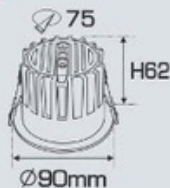

AFC 725 LED 7W 448.000
AFC 725 LED 10W 487.000
AFC 725 LED 12W 498.000

Bóng LED: COB Chips Bridgelux
Lumen: 150Lm/W
Chỉ số hoàn màu: Ra 90
Điện áp: 90V - 265V-50Hz
Thân đèn: Hợp kim nhôm cao cấp
Góc chiếu: 36°
Khoét lỗ: 72mm