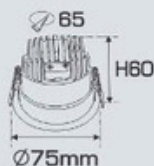

AFC 736 T LED 7W 336.000

Bóng LED: COB Chips Bridgelux
Lumen: 150Lm/W
Chỉ số hoàn màu: Ra 90
Điện áp: 90V - 265V-50Hz
Thân đèn: Hợp kim nhôm cao cấp
Góc chiếu: 55°
Khoét lỗ: 65mm