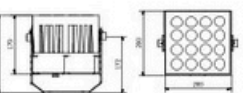

ĐÈN CHIẾU SÁNG CẢNH QUAN

Mã số: **PFCA60L**
 60W ≥ 6985lm
 Điện áp: 100-240V
 PF ≥ 0.9
 Ánh sáng: 3000/4200/6500K
 Tuổi thọ: 50.000 giờ
 Chip led: Cree/Bridgelux **IP65**

Giá bán: **11.635.000**

Mã số: **PPLA3L**
 3W ≥ 165lm
 Điện áp: 24V
 PF ≥ 0.5
 Ánh sáng: 3000/4200/6500K
 Tuổi thọ: 50.000 giờ
 Chip led: Bridgelux/Epistar **IP65**