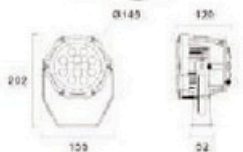

Mã số: **PPLA3L/RGB**
3W ≥ 105lm
Điện áp: 24V
PF ≥ 0.5
Ánh sáng: RGB
Tuổi thọ: 50.000 giờ
Chip led: Bridgelux/Epistar **IP65**

Giá bán: **2.186.000**