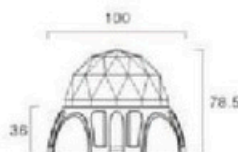

Mã số: **PFCB18L**
18W ≥ 1321lm
Điện áp: 90-265V
PF ≥ 0.9
Ánh sáng: 3000/4200/6500K
Tuổi thọ: 50.000 giờ
Chip led: Bridgelux/Epistar **IP65**

Giá bán: **6.705.000**