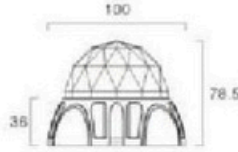

Mã số: **PFCB18L/RGB**
18W ≥ 630lm
Điện áp: 24V
PF ≥ 0.5
Ánh sáng: RGB
Tuổi thọ: 50.000 giờ
Chip led: Bridgelux/Epistar **IP65**

Giá bán: **7.337.000**