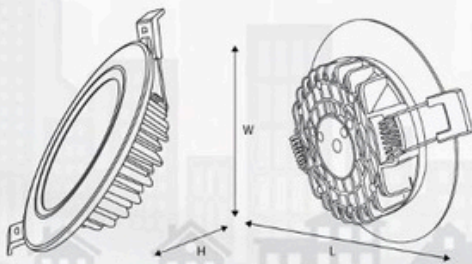

THÔNG TIN SẢN PHẨM

- Tên gọi: Đèn âm trần Downlight mẫu TDM
- Thương hiệu: HODILED
- Màu sắc: Màu trắng, viền vàng/viền bạc
- Điện áp vào: 220v/50Hz (hoạt động từ 85v - 265vAC)
- Bộ cấp nguồn: Nguồn rời, đóng trong hộp nhựa chịu nhiệt PE
- Kiểu đóng gói chip led: 2835 SMD (Surface Mounted Diode)
- Mạch bảo vệ: Chống sốc 2.5KV, chống xung nhiễu AC/DC, SELV
- Vật liệu khung vỏ: Nhôm tấm và nhôm đúc, sơn tĩnh điện
- Quang học: Mặt khuếch tán bằng nhựa Polycarbonate (PC)
- Tiêu chuẩn: IP2X, Class II, RoSH, CE, TUV, TCVN
- Hiệu suất phát quang: 130 lumen/watt
- Cấu hình: Chip LED Epistar

MÃ SẢN PHẨM	Công suất (w)	Kích thước (mm)	Lỗ cắt (mm)	1 Chế độ màu	3 chế độ màu	Nguồn dimmer (1 màu)
HO-TDM07-120/B	7	Φ120 x H35	Φ90	164,000đ	182,000đ	274,000đ
HO-TDM07-120/V				178,000đ	211,000đ	288,000đ
HO-TDM09-120/B	9	Φ120 x H35	Φ90	166,000đ	184,000đ	269,000đ
HO-TDM09-120/V				180,000đ	212,000đ	283,000đ