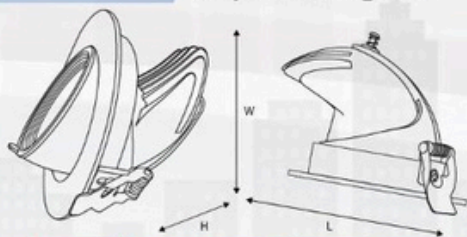

THÔNG TIN SẢN PHẨM

- Tên gọi** Đèn âm trần Chỉnh hướng mẫu CDD
- Thương hiệu** HODILED
- Màu sắc** Màu trắng
- Điện áp vào** 220v/50Hz (hoạt động từ 85v - 265vAC)
- Kiểu đóng gói chip led** COB (Chip On Board), Ra >95, 130lm/w
- Mạch bảo vệ** Chống sốc 2.5KV, chống xung nhiễu AC/DC, SELV
- Vật liệu khung vỏ** Thân nhôm đúc, sơn tĩnh điện
- Quang học** Thấu kính PMMA, chóa phản quang, mặt nhựa PC
- Góc chỉnh/xoay** 60°/360° (Góc chiếu 24°)
- Tiêu chuẩn** IP2X, Class II, RoSH, CE, TUV, TCVN
- Hiệu suất phát quang** 130 lumen/watt
- Cấu hình** Chip LED Bridgelux

MÃ SẢN PHẨM	Công suất (w)	Kích thước (mm)	Lỗ cắt (mm)	1 chế độ màu	3 chế độ màu	Nguồn dimmer (1 màu)
HO-CDD05-090	5	Φ90 x H70	Φ75	263,000đ		
HO-CDD07-090	7	Φ90 x H75	Φ80	269,000đ	355,000đ	379,000đ
HO-CDD10-090	10	Φ90 x H75	Φ80	297,000đ		400,000đ
HO-CDD10-110	10	Φ115 x H90	Φ95	379,000đ		483,000đ
HO-CDD12-110	12	Φ115 x H90	Φ95	383,000đ	456,000đ	486,000đ
HO-CDD15-135	15	Φ135 x H110	Φ120	530,000đ		644,000đ
HO-CDD18-135	18	Φ135 x H110	Φ120	544,000đ		658,000đ
HO-CDD20-135	20	Φ135 x H110	Φ120	561,000đ		675,000đ
HO-CDD24-170	24	Φ170 x H150	Φ150	740,000đ		854,000đ
HO-CDD30-170	30	Φ170 x H150	Φ150	772,000đ		