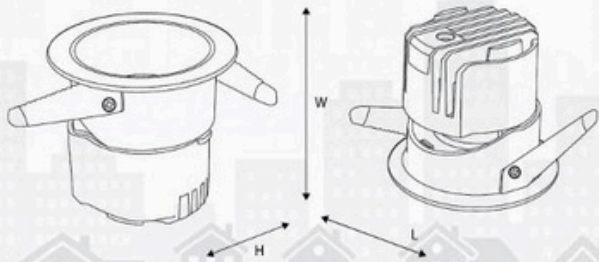

**THÔNG TIN SẢN PHẨM**

- Tên gọi** Đèn âm trần Chỉnh hướng mẫu DIC
- Thương hiệu** HODILED
- Màu sắc** Màu trắng
- Điện áp vào** 220v/50Hz (hoạt động từ 85v - 265vAC)
- Kiểu đóng gói chip led** COB (Chip On Board), Ra >95, 130lm/w
- Mạch bảo vệ** Chống sốc 2.5KV, chống xung nhiễu AC/DC, SELV
- Vật liệu khung vỏ** Thân nhôm đúc, sơn tĩnh điện
- Quang học** Thấu kính PMMA, chóa phản quang nhiều màu
- Góc chỉnh/xoay** 30°/cố định (Góc chiếu 15°/24°/36°)
- Tiêu chuẩn** IP2X, Class II, RoSH, CE, TUV, TCVN
- Hiệu suất phát quang** 130 lumen/watt
- Cấu hình** Chip LED Bridgelux

MÃ SẢN PHẨM TRÒN	Công suất (w)	Kích thước (mm)	Lỗ cắt (mm)	1 chế độ màu	3 chế độ màu	Nguồn dimmer (1 màu)
HO-DIC05-065	5	Φ65 x H60	Φ55	314,000đ		
HO-DIC07-065	7	Φ65 x H60	Φ55	321,000đ	413,000đ	453,000đ
HO-DIC10-085	10	Φ85 x H75	Φ75	345,000đ		469,000đ
HO-DIC12-085	12	Φ85 x H75	Φ75	349,000đ	448,000đ	473,000đ
HO-DIC15-110	15	Φ110 x H100	Φ95	625,000đ		762,000đ
HO-DIC18-110	18	Φ110 x H100	Φ95	642,000đ		779,000đ
HO-DIC20-110	20	Φ110 x H100	Φ95	658,000đ		795,000đ

MÃ SẢN PHẨM VUÔNG	Công suất (w)	Kích thước (mm)	Lỗ cắt (mm)	1 chế độ màu	3 chế độ màu	Nguồn dimmer (1 màu)
HO-DIC05-065	5	Φ65 x H60	Φ55	335,000đ		
HO-DIC07-065	7	Φ65 x H60	Φ55	342,000đ	434,000đ	474,000đ
HO-DIC10-085	10	Φ85 x H75	Φ75	366,000đ		490,000đ
HO-DIC12-085	12	Φ85 x H75	Φ75	370,000đ	469,000đ	494,000đ
HO-DIC15-110	15	Φ110 x H100	Φ95	646,000đ		783,000đ
HO-DIC18-110	18	Φ110 x H100	Φ95	663,000đ		800,000đ
HO-DIC20-110	20	Φ110 x H100	Φ95	679,000đ		816,000đ