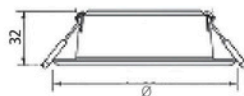

LOẠI ĐƠN SẮC/ VIỀN VÀNG

*Giá bán đã bao gồm VAT

Mã số	Màu ánh sáng (K)	Công suất (W)	Quang thông (lm)	Lỗ khoét (mm)	Kích thước (mm)	Quy cách đóng gói (Sản Phẩm/Thùng)	Giá bán (VNĐ)
NNV76130YE1A NNV76140YE1A NNV76160YE1A	Vàng ấm 3000K Trung tính 4000K Trắng 6500K	9W	810lm	ø90mm	Ø115mm H: 32mm	10	247.000
NNV76131YE1A NNV76141YE1A NNV76161YE1A	Vàng ấm 3000K Trung tính 4000K Trắng 6500K	12W	1080lm	ø110mm	Ø130mm H: 32mm	10	286.000

LOẠI ĐỔI MÀU/ VIỀN VÀNG

NNV76150YE1A	6500K 3000K 4000K	9W	810lm	ø90mm	Ø115mm H: 32mm	10	290.000
NNV76151YE1A	6500K 3000K 4000K	12W	1080lm	ø110mm	Ø130mm H: 32mm	10	354.000

LOẠI ĐƠN SẮC/ VIỀN BẠC

NNV76130SE1A NNV76140SE1A NNV76160SE1A	Vàng ấm 3000K Trung tính 4000K Trắng 6500K	9W	810lm	ø90mm	Ø115mm H: 32mm	10	247.000
NNV76131SE1A NNV76141SE1A NNV76161SE1A	Vàng ấm 3000K Trung tính 4000K Trắng 6500K	12W	1080lm	ø110mm	Ø130mm H: 32mm	10	286.000

LOẠI ĐỔI MÀU/ VIỀN BẠC

NNV76150SE1A	6500K 3000K 4000K	9W	810lm	ø90mm	Ø115mm H: 32mm	10	290.000
NNV76151SE1A	6500K 3000K 4000K	12W	1080lm	ø110mm	Ø130mm H: 32mm	10	354.000