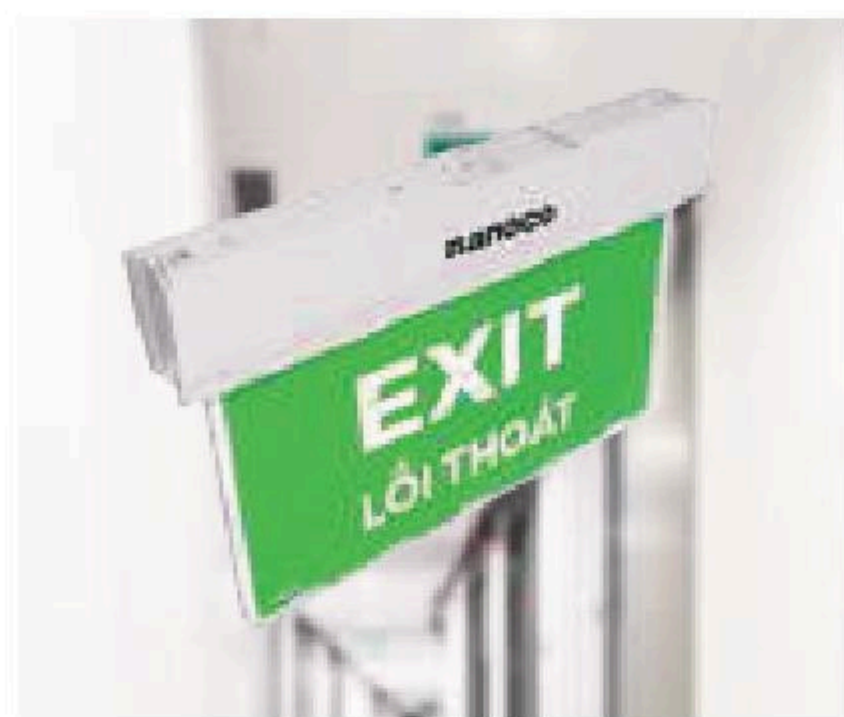

(* Lưu ý: Dimmer không tương thích với thiết kế dòng đèn

Đèn thoát hiểm - ĐÈN EXIT

ĐÈN CHỈ DẪN THOÁT HIỂM

IP 40

NEX2108C1 - Đèn thoát hiểm LED (có chứng nhận PCCC)

- Công suất: 5,5W/AC220-240V/50Hz~60Hz, 0.07A
- Kích thước: 290mm x 182mm x 40mm
- Trọng lượng: 0,9kg
- Pin: LiFePO4 3,2V/1,5Ah
- Thời gian sạc: 24 giờ
- Thời gian chiếu sáng khẩn cấp: 3 giờ
- Độ rọi: 10 cd/m²

- Nguồn sáng: SMD LED WHITE - 6500K
- Khoảng cách nhìn thấy: 24m
- Cấp độ bảo vệ: IP40
- Chất liệu: Nhựa PC
- Kèm 1 hình chỉ hướng lối thoát mã NEXF-E
- Đóng gói: 12 cái/thùng

735.000

Phụ kiện dùng kèm đèn thoát hiểm

Hình chỉ hướng

	NEXF-L 1 mặt trái	26.000
	NEXF-R 1 mặt phải	26.000
	NEXF-D 1 mặt xuống	26.000
	NEXF-U 1 mặt lên	26.000
	NEXF-LR 1 mặt trái & phải	26.000

	NEXF-TL 1 mặt toilet trái	26.000
	NEXF-TR 1 mặt toilet phải	26.000
	NEXF-TD 1 mặt toilet xuống	26.000
	NEXF-TU 1 mặt toilet lên	26.000
	NEXF-E Đèn báo Exit	26.000

- Công suất: 2W/AC220-240V/50Hz~60Hz
- Kích thước: 280 x 280 x 78mm - Trọng lượng: 1kg
- Pin: Li-ion 3,7V/2,2A
- Thời gian sạc: 24 giờ
- Thời gian chiếu sáng khẩn cấp: 3 giờ
- Quang thông: ≥180lm - Nguồn sáng: SMD LED 32PCS - 6500K
- Cấp độ bảo vệ điện: Class II
- Chất liệu: Chứa đèn nhựa PC trong, thân đèn nhựa ABS
- Có thể điều chỉnh đèn theo 340° theo phương ngang, 90° theo phương thẳng đứng
- Đóng gói: 6 cái/thùng