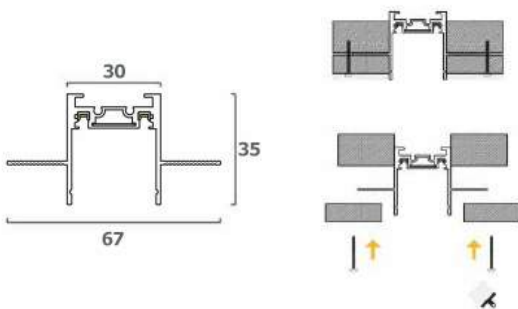

Phụ kiện

Model	Hình ảnh	Tên sản phẩm	Kích thước (mm)	Lỗ khoét (mm)	Giá bán (VND)
RNCM-RAYA-1-D		Thanh ray lắp âm	1000*67*35	30	686.000
RNCM-RAYA-2-D			2000*67*35	30	1.372.000
RNCM-RAYN-1-D		Thanh ray lắp nổi	1000*26*6		318.000
RNCM-RAYN-2-D			2000*26*6		633.000
RNCM-KNT-N-C		Khớp nối thẳng nổi - cứng	60*26*7		124.000
RNCM-KNG-N-C		Khớp nối nổi - cứng	43*43*27		124.000
RNCM-KNCT-N-C		Khớp nối chữ T nổi - cứng	60*43*7		180.000
RNCM-KN4G-N-C		Khớp nối 4 góc nổi - cứng	60*60*7		236.000
RNCM-KNV-N-C		Khớp nối chữ V nổi - cứng	26*26*26*7		135.000
RNCM-RNN-DC		Rắc nối nguồn	62*26*18		141.000
RNCM-KNT-A-M		Khớp nối thẳng âm - mềm	160*25*15		213.000
RNCM-KNG-A-C		Khớp nối góc âm cứng	100*100*67*35		276.000
RNCM-KNG-A-M		Khớp nối góc âm - mềm	290*25*15		231.000
RNCM-KNL-A-C		Khớp nối lưng âm - cứng	80*22		35.000
RNCM-N100-48V		Bộ nguồn 48V 100W	208*26*24		1.097.000
RNCM-N200-48V		Bộ nguồn 48V 200W	225*26*24		1.544.000
RNCM-HOPN		Hộp che dây nguồn	100*26*29		95.000

Mô tả kích thước

Thanh ray lắp âm