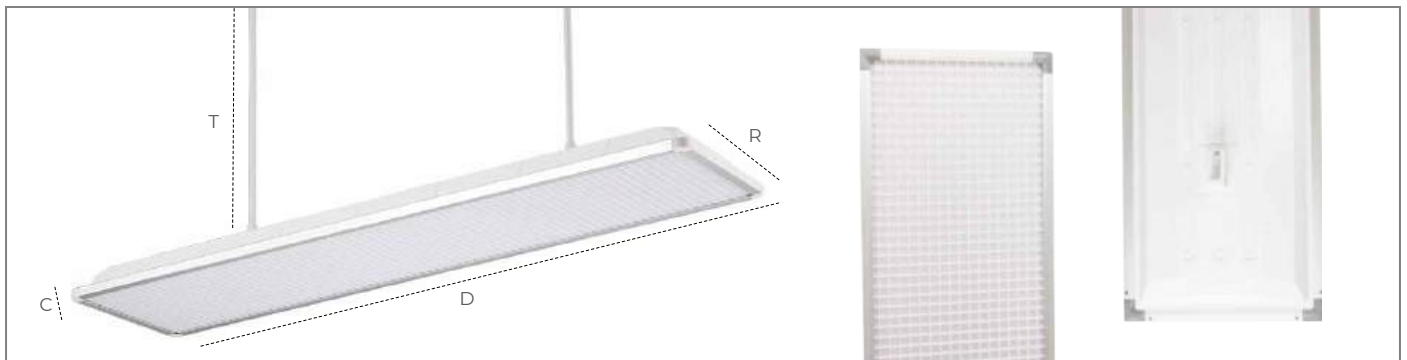

Ứng dụng

ĐÈN HỌC ĐƯỜNG

(PLH-40 Series)

Độ hoàn màu cao CRI>90

Đèn led thế hệ thứ 3

Độ chói thấp

Thông số kỹ thuật

Mã Sản Phẩm	Công suất (W)	Kích thước (D*R*C*Tmm)	Nhiệt độ màu (K)	Quang thông (lm)	Góc chiếu	Quy Cách (Chiếc/ thùng)	Giá Bán (VNĐ)
PLH-40-30120-50K	40	D1200 * R300 * C67 * T(500->970)	5000	4240	120°	6	2.060.000