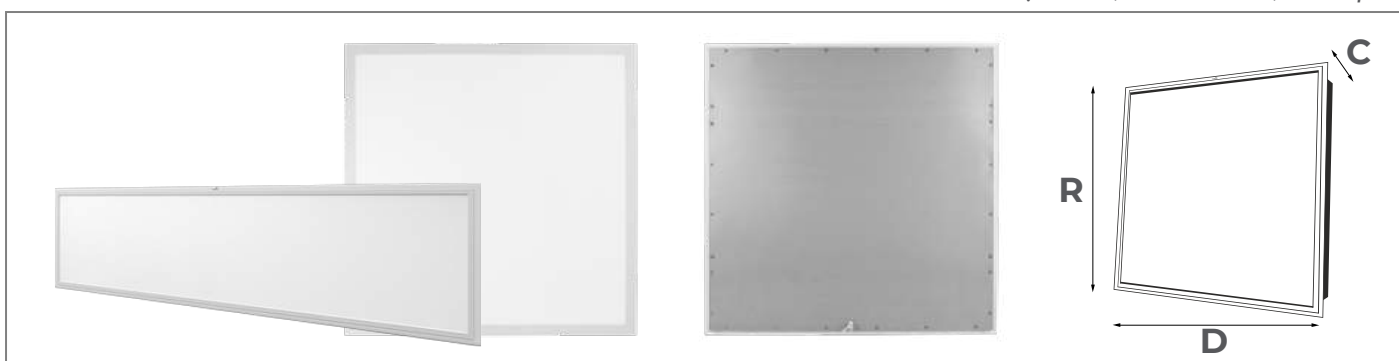

(SPL-SS Series)

Thân đèn siêu mỏng

Thiết kế hiện đại

Đa dạng cách lắp đặt: ốp trần, âm trần thạch cao, thả trần caro, thả cáp

Thông số kỹ thuật

Mã Sản Phẩm	Công suất (W)	Kích thước (D*R*Ccm)	Lỗ khoét (cm)	Nhiệt độ màu (K)	Quang thông (lm)	Quy Cách (Chiếc/thùng)	Giá Bán (VND)
SPL-48SS-6060-TT/T	48	D60 * R60 * C0.9	58*58	4000 6500	4800 / 5280	6	1.329.000
SPL-48SS-30120-TT/T	48	D120 * R30 * C1	118*28		4080 / 4320	6	1.495.000