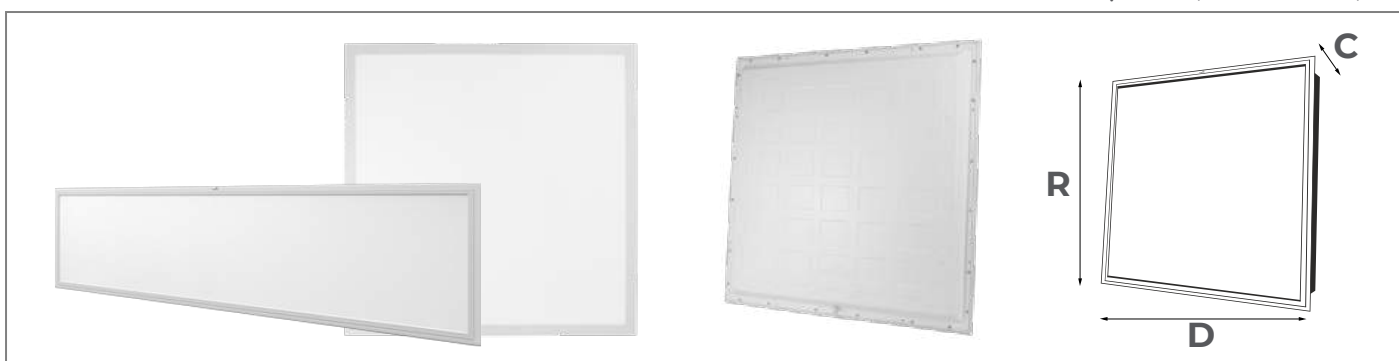

Ứng dụng

ĐÈN PANEL HỘP ZOISITE (PLH Series)

Độ hoàn màu cao CRI>90

Mặt đèn siêu mỏng

Thiết kế hiện đại

Đa dạng cách lắp đặt: ốp trần, âm trần thạch cao, thả trần caro, thả cáp

Thông số kỹ thuật

Mã Sản Phẩm	Công suất (W)	Kích thước (D*R*Ccm)	Lỗ khoét (cm)	Nhiệt độ màu (K)	Quang thông (lm)	Quy Cách (Chiếc/ thùng)	Giá Bán (VND)
PLH-48SS-6060-TT/T	48	D60 * R60 * C3.3	59 * 59	4000 6500	6400	6	1.023.000
PLH-48SS-30120-TT/T	48	D120 * R30 * C3.3	119 * 29		6400	6	1.179.000