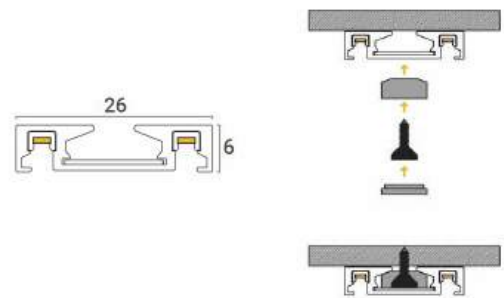

Thanh ray lắp nổi