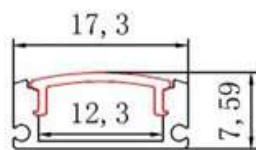

Phụ kiện bộ nguồn đèn

Mã Sản Phẩm	Hình ảnh	Công suất (W)	Kích thước (mm)	Nguồn cấp	Thông số dòng, Áp ra	Quy Cách (Chiếc/thùng)	Giá Bán (VND)
ND-48-12		48	280*18*18	220VAC	12V/4A	200	205.000
ND-TO-60-12		60	140*50*28	110-220VAC	12V/5A	100	295.000
ND-TO-150-12		150	180*50*28	110-220VAC	12V/12.5A	50	440.000
ND-TO-200-12		200	190*60*30	110-220VAC	12V/16.6A	50	534.000
ND-TO-300-12		300	224*60*30	110-220VAC	12V/25A	50	621.000
ND-TO-60-24		60	140*50*28	110-220VAC	24V/2.5A	100	295.000
ND-TO-150-24		150	180*50*28	110-220VAC	24V/6.2A	50	440.000
ND-TO-200-24		200	190*60*30	110-220VAC	24V/8.3A	50	534.000
ND-TO-300-24		300	224*60*30	110-220VAC	24V/12.5A	50	621.000

Thanh nhôm

Mã sản phẩm	Hình ảnh	Tên sản phẩm	Kích thước (mm)	Giá bán (VND/m)
TNA-2407		Thanh nhôm lắp âm	24.5*7*15	87.000
TNN-1707		Thanh nhôm lắp nổi	17.3*7.6*12	79.000
TNG-1616		Thanh nhôm lắp góc	16*16*10	64.000
TNN-1307		Thanh nhôm lắp nổi	13*7*10	63.000

TNA-2407