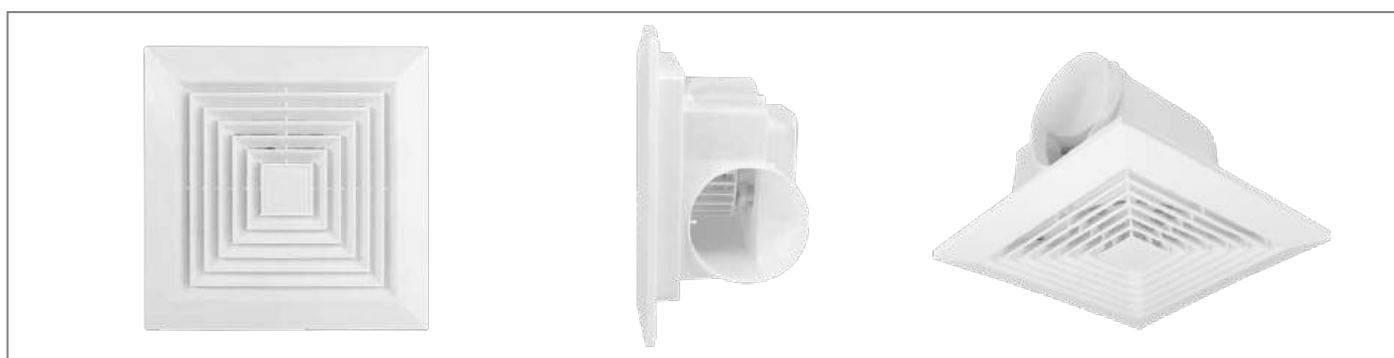

QUẠT HÚT ÂM TRẦN

(QHATR Series)

MỚI

✓ Sử dụng vòng bi thay vì bạc nên bền, êm

✓ Sử dụng động cơ dây đồng 100%

✓ Kích thước đúng tiêu chuẩn Việt Nam