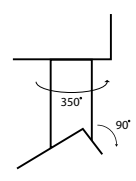

Hai khớp xoay linh hoạt