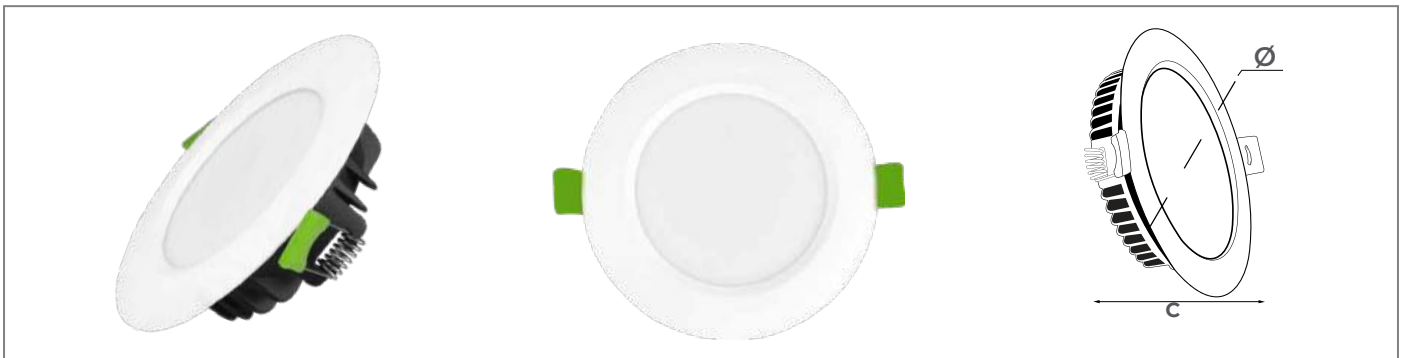

ĐÈN LED ÂM TRẦN KINGECO

(EC-DLSS Series)

CHIP LED **Samsung**

Sử dụng
Chipled Samsung

Mặt đèn siêu mỏng

Tản nhiệt hiệu quả

Thông số kỹ thuật

Mã sản phẩm	Công suất (W)	Kích thước (Ø*Cmm)	Lỗ khoét (mm)	Nhiệt độ màu (K)	Quang thông (lm)	Quy cách (chiếc/thùng)	Giá bán (VND)
EC-DL-7SS-T118-V/TT/T	7W	Ø118 * C30	Ø90	3000 4000 6500	605 / 663 / 721	50	181.000
EC-DL-9SS-T118-V/TT/T	9W	Ø118 * C30	Ø90		778 / 852 / 927	50	188.000
EC-DL-9SS-T138-V/TT/T	9W	Ø138 * C30	Ø110		884 / 920 / 1006	50	218.000
EC-DL-12SS-T138-V/TT/T	12W	Ø138 * C30	Ø110		1037 / 1137 / 1236	50	227.000
EC-DL-7SS-T118-DM	7W	Ø118 * C30	Ø90		669 / 685 / 749	50	206.000
EC-DL-9SS-T118-DM	9W	Ø118 * C30	Ø90		860 / 880 / 1020	50	211.000
EC-DL-9SS-T138-DM	9W	Ø138 * C30	Ø110		885 / 981 / 1012	50	234.000
EC-DL-12SS-T138-DM	12W	Ø138 * C30	Ø110		1146 / 1174 / 1360	50	250.000