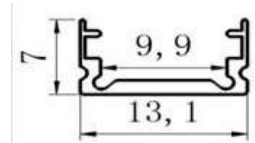

Phụ kiện bộ nguồn đèn

Mã Sản Phẩm	Hình ảnh	Công suất (W)	Kích thước (mm)	Nguồn cấp	Thông số dòng, Áp ra	Quy Cách (Chiếc/thùng)	Giá Bán (VND)
ND-48-12		48	280*18*18	220VAC	12V/4A	200	205.000
ND-TO-60-12		60	140*50*28	110-220VAC	12V/5A	100	295.000
ND-TO-150-12		150	180*50*28	110-220VAC	12V/12.5A	50	440.000
ND-TO-200-12		200	190*60*30	110-220VAC	12V/16.6A	50	534.000
ND-TO-300-12		300	224*60*30	110-220VAC	12V/25A	50	621.000
ND-TO-60-24		60	140*50*28	110-220VAC	24V/2.5A	100	295.000
ND-TO-150-24		150	180*50*28	110-220VAC	24V/6.2A	50	440.000
ND-TO-200-24		200	190*60*30	110-220VAC	24V/8.3A	50	534.000
ND-TO-300-24		300	224*60*30	110-220VAC	24V/12.5A	50	621.000

Thanh nhôm

Mã sản phẩm	Hình ảnh	Tên sản phẩm	Kích thước (mm)	Giá bán (VND/m)
TNA-2407		Thanh nhôm lắp âm	24.5*7*15	87.000
TNN-1707		Thanh nhôm lắp nổi	17.3*7.6*12	79.000
TNG-1616		Thanh nhôm lắp góc	16*16*10	64.000
TNN-1307		Thanh nhôm lắp nổi	13*7*10	63.000

TNA-2407