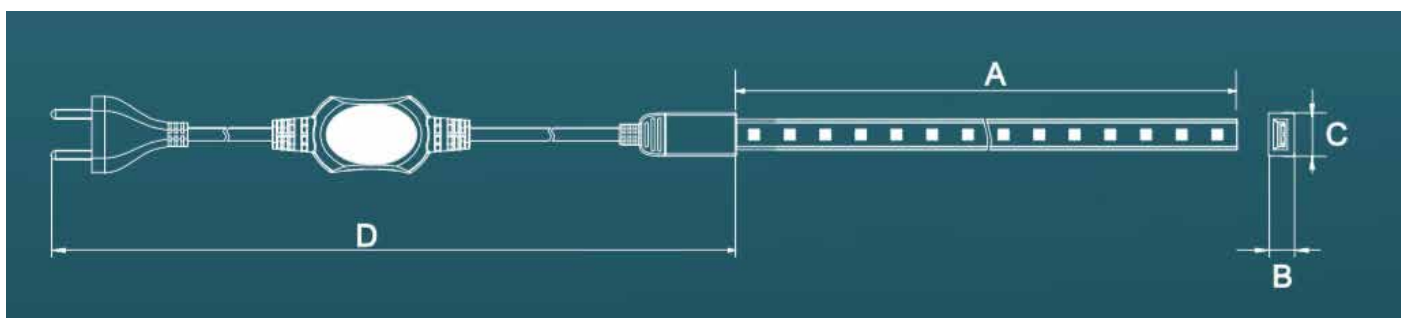

Mô tả kích thước