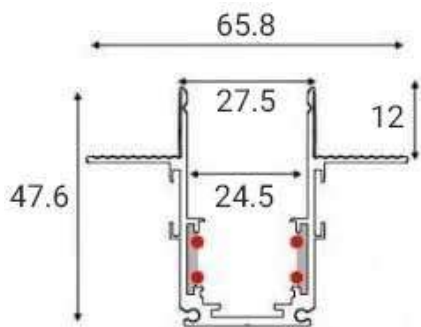

Phụ kiện

Model	Hình ảnh	Tên sản phẩm	Kích thước (mm)	Lỗ khoét (mm)	Giá bán (VND)
RNC-RAYA-1-D		Thanh ray lắp âm	1000*65.8*47.6	32	801.000
RNC-RAYA-1.5-D			1500*65.8*47.6		1.203.000
RNC-RAYA-2-D			2000*65.8*47.6		1.603.000
RNC-RAYN-1-D		Thanh ray lắp nổi hoặc lắp thả	1000*28*51		707.000
RNC-RAYN-2-D			2000*28*51		1.415.000
RNC-KNT-C-D		Khớp nối RNC thẳng - cứng	127*18*18		167.000
RNC-KNT-M-D		Khớp nối RNC thẳng - mềm	200*18*18		223.000
RNC-KNG-M-D		Khớp nối RNC góc - mềm	357*18*18		250.000
RNC-RNN-DC		Rắc nối nguồn DC	390*18*18		159.000
RNC-KNG-A-D		Khớp nối góc thanh ray âm RNC	95*95*65*47		397.000
RNC-KNG-N-D		Khớp nối góc thanh ray nổi RNC	95*95*28*51		344.000
RNC-CT		Cáp thả thanh ray nổi RNC	1500mm-2 dây/túi		277.000
RNC-N100-48V		Bộ nguồn 48V 100W	242*22*44		872.000
RNC-N200-48V		Bộ nguồn 48V 200W	282*22*44		1.533.000
RNC-NN300-48V		Bộ nguồn ngoài 48V 300W	210*64*30		1.700.000
RNC-NN400-48V		Bộ nguồn ngoài 48V 400W	228*62*28		1.848.000

Mô tả kích thước