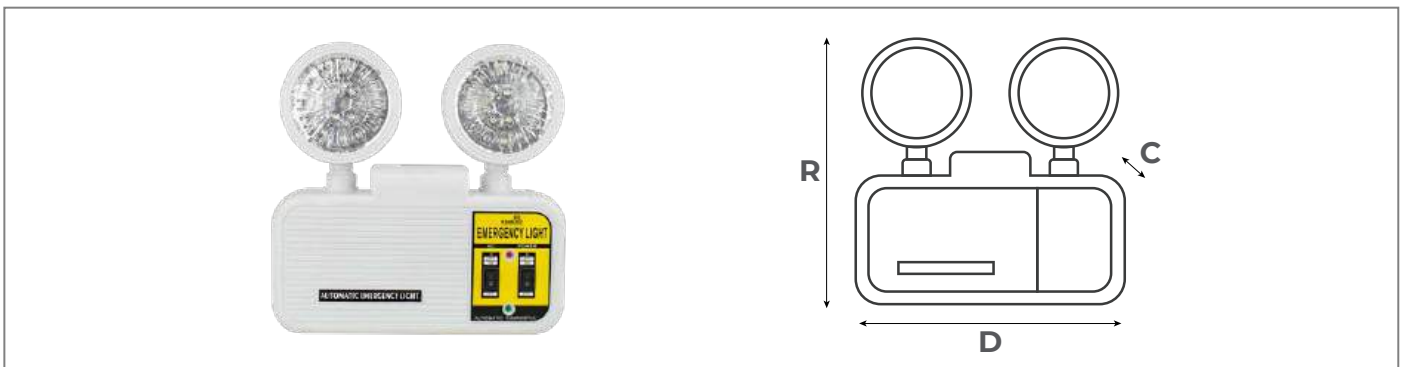

ĐÈN CHIẾU SÁNG KHẨN CẤP, SỰ CỐ

(KC Series)

Thời gian chiếu sáng dự phòng >3h

Pin dung lượng cao

Thiết kế hài hòa, theo tiêu chuẩn

Có tem PCCC

Thông số kỹ thuật

Mã sản phẩm	Công suất (W)	Kích thước (D*R*C mm)	Thời gian sạc	Thời gian sử dụng	Pin	Giá bán (VND)
KC-2*3-3	2*3W	D265 * R250 * C60	24h	>3h	Pin Ni-Cd 3.6V 800mAh	839.000