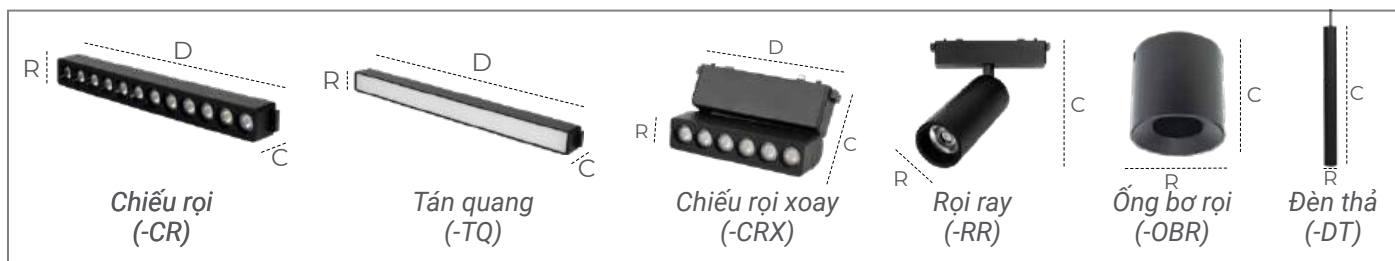

Đa dạng cách lắp đặt

Thanh ray siêu mỏng

An toàn cho người sử dụng

Thông số kỹ thuật

Mã Sản Phẩm	Loại đèn	Công suất (W)	Kích thước (D*R*Cmm)	Nhiệt độ màu (K)	Quang Thông (lm)	Góc chiếu	Giá Bán (VND)
RNCM-6SS-CR-V/TT/T	Chiếu rọi	6	D113 * R26 * C27	3000 4000 5700	500	30°	519.000
RNCM-12SS-CR-V/TT/T		12	D221 * R26 * C24		1100		660.000
RNCM-18SS-CR-V/TT/T		18	D338 * R26 * C24		1600		776.000
RNCM-10SS-TQ-V/TT/T	Tán quang	10	D221 * R26 * C24		900	100°	611.000
RNCM-20SS-TQ-V/TT/T		20	D608 * R26 * C24		1800		844.000
RNCM-6SS-CRX-V/TT/T	Chiếu rọi xoay	6	D113 * R26 * C78		500	30°	776.000
RNCM-12SS-CRX-V/TT/T		12	D221 * R26 * C78		1100		983.000
RNCM-9SS-RR-V/TT/T	Rọi ray	9	R44 * C160		700	24°	914.000
RNCM-6SS-OBR-V/TT/T	Ống bơ rọi	6	R75 * C75		500	24°	983.000
RNCM-7SS-DT-V/TT	Đèn thả	7	R30 * C300		3000 4000	550	24°