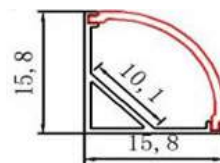

Phụ kiện bộ nguồn đèn

Mã Sản Phẩm	Hình ảnh	Công suất (W)	Kích thước (mm)	Nguồn cấp	Thông số dòng, Áp ra	Quy Cách (Chiếc/thùng)	Giá Bán (VND)
ND-48-12		48	280*18*18	220VAC	12V/4A	200	205.000
ND-TO-60-12		60	140*50*28	110-220VAC	12V/5A	100	295.000
ND-TO-150-12		150	180*50*28	110-220VAC	12V/12.5A	50	440.000
ND-TO-200-12		200	190*60*30	110-220VAC	12V/16.6A	50	534.000
ND-TO-300-12		300	224*60*30	110-220VAC	12V/25A	50	621.000
ND-TO-60-24		60	140*50*28	110-220VAC	24V/2.5A	100	295.000
ND-TO-150-24		150	180*50*28	110-220VAC	24V/6.2A	50	440.000
ND-TO-200-24		200	190*60*30	110-220VAC	24V/8.3A	50	534.000
ND-TO-300-24		300	224*60*30	110-220VAC	24V/12.5A	50	621.000

Thanh nhôm

Mã sản phẩm	Hình ảnh	Tên sản phẩm	Kích thước (mm)	Giá bán (VND/m)
TNA-2407		Thanh nhôm lắp âm	24.5*7*15	87.000
TNN-1707		Thanh nhôm lắp nổi	17.3*7.6*12	79.000
TNG-1616		Thanh nhôm lắp góc	16*16*10	64.000
TNN-1307		Thanh nhôm lắp nổi	13*7*10	63.000

TNA-2407