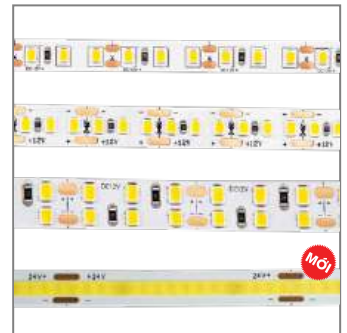

Mô tả kích thước

ĐÈN LED DÁN DC (LDDC Series)

Đa dạng mẫu mã

Tuổi thọ cao

Lắp đặt dễ dàng

Thông số kỹ thuật

Mã Sản Phẩm	Hình ảnh	Công suất (W/m)	Kích thước (mm)	Quang thông (lm)	Nhiệt Độ Màu (K)	CRI	Nguồn cấp	Quy Cách (m/cuộn)	Giá Bán (VND/m)	
LDDC-12-120-V/TT/T		12	8	1200 / 1220 / 1245	3000 4000 6500	>80	12 VDC	5	62.000	
LDDC-18-180-V/TT/T		18	10	1562 / 1680 / 1686				5	83.000	
LDDC-22-240-V/TT/T		22	10	2000 / 2167 / 2167				5	107.000	
LDDC-12-120-V/TT/T-24		12	8	1200 / 1220 / 1245			>80	24 VDC	10	62.000
LDDC-18-180-V/TT/T-24		18	10	1562 / 1680 / 1686					10	83.000
LDDC-12-COB-V/TT/T-24		12	10	825 / 970 / 1045					10	83.000