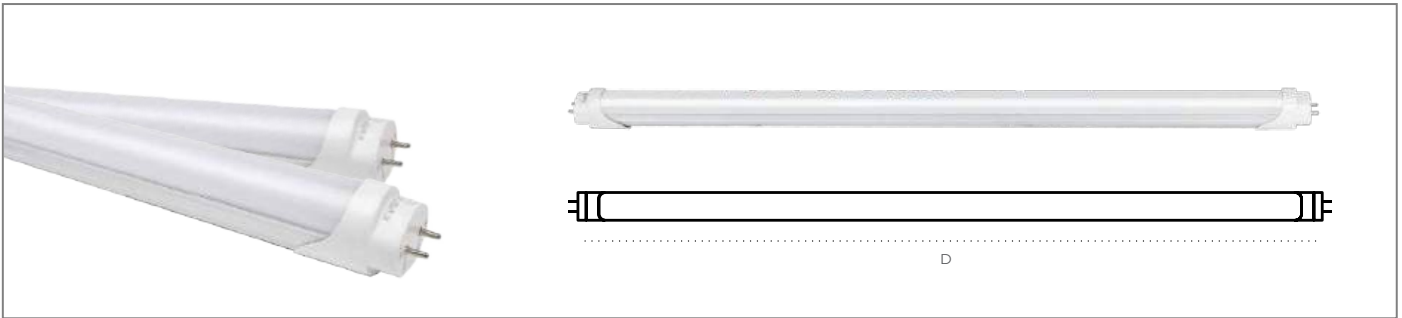

Ứng dụng

TUÝP LED T8 NHÔM NHỰA

(T8-SS Series)

CHIP LED
Samsung
THẾ HỆ MỚI NHẤT

Sử dụng Chipled Samsung

Để nhôm tản nhiệt
hiệu quả

Mặt đèn mica giúp
ánh sáng tỏa đều

Thông số kỹ thuật