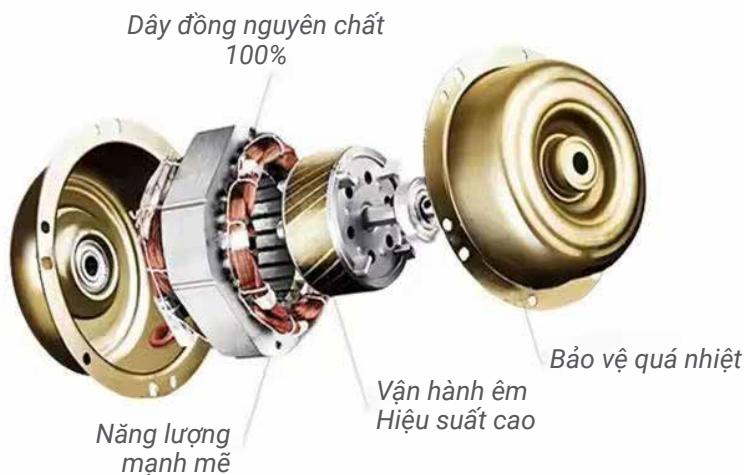

(QHAT Series)

MỚI

✓ Sử dụng vòng bi thay vì bạc nên bền, êm

✓ Sử dụng động cơ dây đồng 100%

✓ Kích thước đúng tiêu chuẩn Việt Nam

Thông số kỹ thuật

Mã sản phẩm	Công suất (W)	Kích thước (D*R*Cmm)	Lỗ khoét (mm)	Tốc độ gió (m/s)	Lưu lượng gió (m³/h)	Độ ồn (db)	Giá bán (VND)
QHAT-01-20	35	D235 * R235 * C120	200*200	4.5	300	42	454.000
QHAT-01-25	40	D295 * R295 * C123	250*250	5.5	450	40	502.000
QHAT-01-30	40	D340 * R340 * C123	300*300	6.5	690	42	560.000