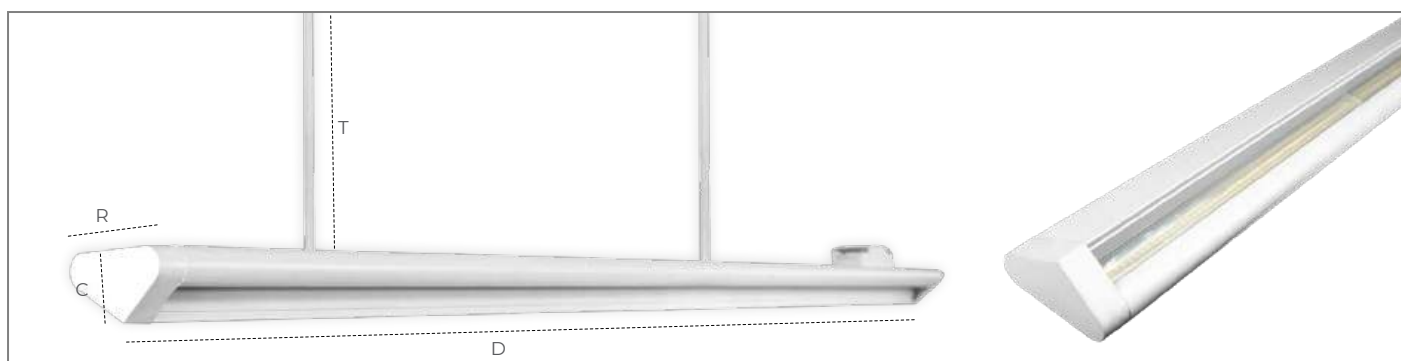

ĐÈN HỌC ĐƯỜNG

(DCB Series)

Độ hoàn màu cao CRI>90

Đèn led thế hệ thứ 3

Độ chói thấp

Thông số kỹ thuật

Mã Sản Phẩm	Công suất (W)	Kích thước (D*R*C*Tmm)	Nhiệt độ màu (K)	Quang thông (lm)	Góc chiếu	Quy Cách (Chiếc/ thùng)	Giá Bán (VND)
DCB-36-120-50K	36	D1240 * R85 * C45 * T(500->970)	5000	2900	120°	6	2.060.000