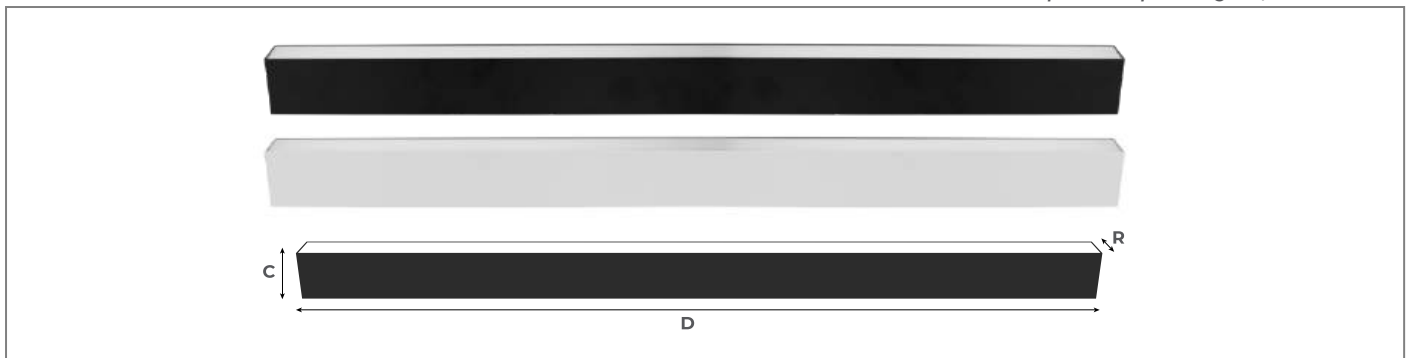

Ứng dụng

ĐÈN THẢ PROFILE SODALITE

(DTP Series)

Độ hoàn màu cao CRI>90

Sử dụng Chipled Samsung

Đạ dạng cách lắp đặt:
ốp trần, ốp máng điện, thả

Thông số kỹ thuật

Mã Sản Phẩm	Công suất (W)	Kích thước (D*R*Cmm)	Góc chiếu	Quang thông (lm)	Nhiệt độ màu (K)	Quy Cách (Chiếc/thùng)	Giá Bán (VND)
DTP-36SS-118-V/TT/T-D	36	D1180 * R50 * C75	70°	1620	3000 4000 6500	8	1.366.000
DTP-54SS-118-V/TT/T-D	54			2430			1.487.000
DTP-36SS-118-V/TT/T-T	36			1620			1.366.000
DTP-54SS-118-V/TT/T-T	54			2430			1.487.000