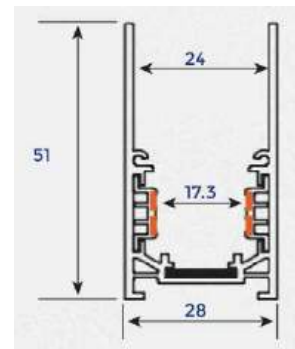

Thanh ray lắp nổi