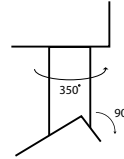

Hai khớp xoay linh hoạt

Tản nhiệt hiệu quả

Thông số kỹ thuật

Mã Sản Phẩm	Công suất (W)	Kích thước (A*B*C mm)	Nhiệt độ màu (K)	Quang thông (lm)	Góc chiếu	Quy Cách (Chiếc/thùng)	Giá Bán (VND)
RRT-7SS-V/TT/T-T	7	A50*B80*C115	3000 4000 6500	501 / 578 / 573	40°	48	296.000
RRT-7SS-V/TT/T-D							
RRT-10SS-V/TT/T-T	10	A50*B116*C116		700	40°	30	401.000
RRT-10SS-V/TT/T-D							
RRT-20SS-V/TT/T-T	20	A65 * B160*C135		1800	26°	30	590.000
RRT-20SS-V/TT/T-D							
RRT-30SS-V/TT/T-T	30	A76*B178*C149		2600	27°	30	697.000
RRT-30SS-V/TT/T-D							