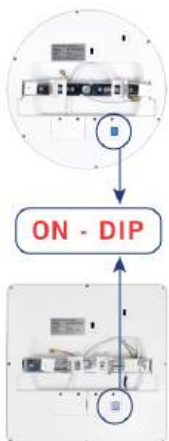

ON

SÁNG TRONG 15S

Thời gian sáng

DIP

TẮT CHỨC NĂNG CẢM BIẾN, THƯỜNG SÁNG

Chức năng cảm biến

ON

SÁNG TRONG 60S

Thời gian sáng

DIP

CẢM BIẾN TRONG VÙNG ĐƯỜNG KÍNH 4M

Chức năng cảm biến

ON

SÁNG TRONG 30S

Thời gian sáng

DIP

CẢM BIẾN TRONG VÙNG ĐƯỜNG KÍNH 2M

Chức năng cảm biến

ON

SÁNG TRONG 120S

Thời gian sáng

DIP

CẢM BIẾN TRONG VÙNG ĐƯỜNG KÍNH 8M

Chức năng cảm biến