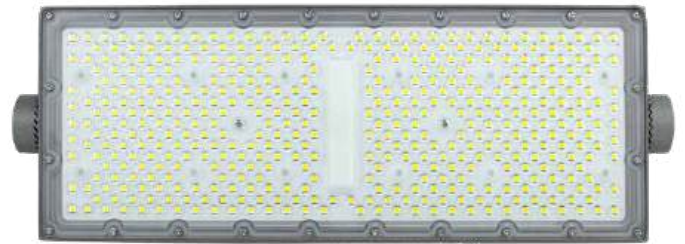

ĐÈN PHA LED MODUL

(PLMD Series)

MỚI

Công suất cao
250W/modul

Ghép nối linh hoạt dễ
dàng nhiều modul

CHIP LED
PHILIPS

Chip Philips quang hiệu
cao >130 lm/W.

Vỏ nhôm cao cấp tản
nhiệt nhanh, chống nước
tốt