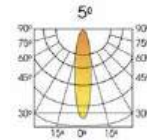

ĐÈN RỌI CỘT

(DRC Series)

Hoạt động ngoài trời
dài hạn

Thiết kế độ chói
nhỏ gọn, đẹp mắt

Góc chiếu hẹp

Thông số kỹ thuật

Mã sản phẩm	Hình ảnh	Công suất (W)	Chipled	Kích thước (mm)	Điện áp	Nhiệt độ màu (K)	Quang thông (lm)	Góc chiếu	CRI	Quy cách (chiếc/thùng)	Giá bán (VND)
DRC-3-V		3W	SMD	Ø42*105	220V	3000	100	5°	>80	50	441.000
DRC-8-V		8W	SMD	Ø70*155			400	5°	>80	20	533.000
MỚI DRC02-15-V		15	COB	Ø85*155	220V	3000	340	6°	>97	20	1.364.000