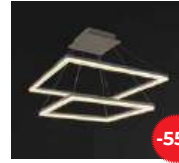

- Công suất: 72W
- Ánh sáng: Vàng
- Kích thước: 60*120*9cm
- Lỗ khoét: 58*118cm

-69%

~~2.142.000đ~~ **665.000đ**

Đèn trang trí

BP6211

- Công suất: 40W
- Ánh sáng: Vàng
- Kích thước: 50*50cm

-31%

~~2.145.000đ~~ **1.480.000đ**