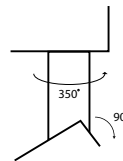

Hai khớp xoay linh hoạt

Tản nhiệt hiệu quả

Thông số kỹ thuật

Mã Sản Phẩm	Công suất (W)	Kích thước (A*B*C mm)	Màu vỏ	Nhiệt độ màu (K)	Quang thông (lm)	Quy Cách (Chiếc/thùng)	Giá Bán (VND)
DN-10SS-V/TT/T-D	10	A50*B116*C108	Đen	3000 4000 6500	710 / 755 / 775	30	401.000
DN-10SS-V/TT/T-T	10	A50*B116*C108	Trắng		735 / 790 / 805	30	401.000