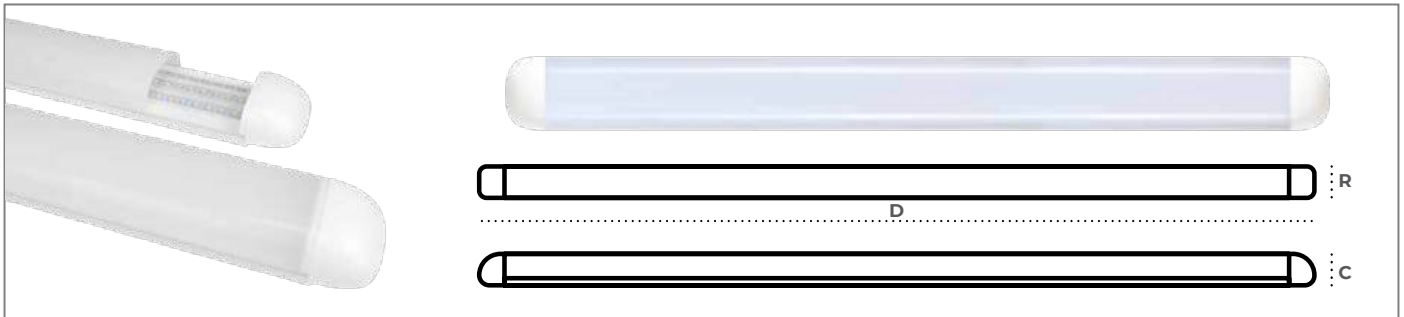

TUÝP BÁN NGUYỆT AMBER

(TBN-SS Series)

Độ hoàn màu cao
CRI>90

Sử dụng Chipled Samsung

góc chiếu ~180°

Thiết kế tràn viền
Ánh sáng tỏa đều

Thông số kỹ thuật

Mã sản phẩm	Công suất (W)	Kích thước (D*R*C mm)	Nhiệt độ màu (K)	Quang thông (lm)	Quy cách (chiếc/thùng)	Giá bán (VND)
TBN-18SS-60-V/TT/T	18W	D60 * R5 * C3	3000 4000 6500	1704 / 1779 / 1859	20	294.000
TBN-18SS-60-DM				1700 / 1770 / 1850		349.000
TBN-27SS-60-V/TT/T	27W	D60 * R7.5 * C3		2557 / 2669 / 2788		380.000
TBN-27SS-60-DM				2550 / 2668 / 2780		444.000
TBN-36SS-120-V/TT/T	36W	D120 * R5 * C3		2937 / 3158 / 3379		464.000
TBN-36SS-120-DM				2930 / 3150 / 3370		553.000
TBN-54SS-120-V/TT/T	54W	D120 * R7.5 * C3		4406 / 4737 / 5069		568.000
TBN-54SS-120-DM				4400 / 4730 / 5060		728.000