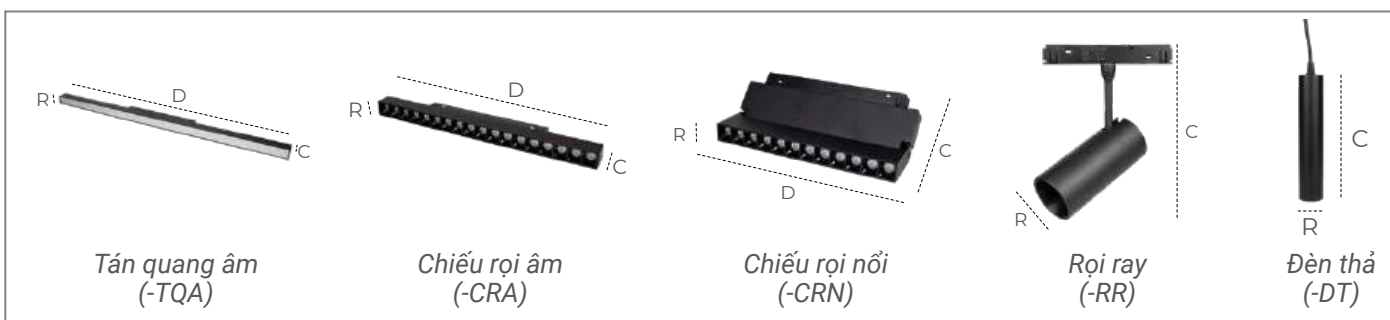

ĐÈN RAY NAM CHÂM

(RNC-SS Series)

Độ hoàn màu cao
CRI > 90

Đa dạng kích thước

Đa dạng cách lắp đặt

Tiết kiệm điện

An toàn cho người sử dụng

Thông số kỹ thuật

Mã Sản Phẩm	Loại đèn	Công suất (W)	Kích thước (D*R*Cmm)	Nhiệt độ màu (K)	Quang Thông (lm)	Giá Bán (VND)
RNC-10SS-TQA-V/TT/T	Tán quang âm	10	D300 * R22 * C43	3000 4000 6500	295/ 330/ 365	653.000
RNC-20SS-TQA-V/TT/T		20	D600 * R22 * C43		594/ 660/ 726	986.000
RNC-6SS-CRA-V/TT/T	Chiếu rọi âm	6	D110 * R22 * C40		450/ 500/ 550	531.000
RNC-12SS-CRA-V/TT/T		12	D220 * R22 * C43		752/ 790/ 878	798.000
RNC-18SS-CRA-V/TT/T		18	D330 * R22 * C43		1224/ 1320/ 1426	1.240.000
RNC-6SS-CRN-V/TT/T	Chiếu rọi nổi	6	D112 * R22 * C114		450/ 500/ 550	950.000
RNC-12SS-CRN-V/TT/T		12	D219 * R22 * C107		702/ 780/ 858	1.426.000
RNC-18SS-CRN-V/TT/T		18	D327 * R22 * C114		1134/ 1260/ 1386	1.667.000
RNC-7SS-RR-V/TT/T	Rọi ray	7	R45 * C170		378/ 426/ 465	780.000
RNC-10SS-RR-V/TT/T		10	R45 * C168		540/ 600/ 660	950.000
RNC-20SS-RR-V/TT/T		20	R60 * C187	1190/ 1206/ 1325	1.238.000	
RNC-12SS-DT-V/TT	Đèn thả	12	R50 * C300	3000/4000	780/ 858	942.000