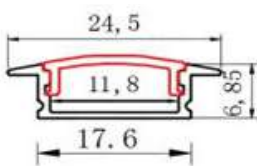

Phụ kiện bộ nguồn đèn

Mã Sản Phẩm	Hình ảnh	Công suất (W)	Kích thước (mm)	Nguồn cấp	Thông số dòng, Áp ra	Quy Cách (Chiếc/thùng)	Giá Bán (VND)
ND-48-12		48	280*18*18	220VAC	12V/4A	200	205.000
ND-TO-60-12		60	140*50*28	110-220VAC	12V/5A	100	295.000
ND-TO-150-12		150	180*50*28	110-220VAC	12V/12.5A	50	440.000
ND-TO-200-12		200	190*60*30	110-220VAC	12V/16.6A	50	534.000
ND-TO-300-12		300	224*60*30	110-220VAC	12V/25A	50	621.000
ND-TO-60-24		60	140*50*28	110-220VAC	24V/2.5A	100	295.000
ND-TO-150-24		150	180*50*28	110-220VAC	24V/6.2A	50	440.000
ND-TO-200-24		200	190*60*30	110-220VAC	24V/8.3A	50	534.000
ND-TO-300-24		300	224*60*30	110-220VAC	24V/12.5A	50	621.000

Thanh nhôm

Mã sản phẩm	Hình ảnh	Tên sản phẩm	Kích thước (mm)	Giá bán (VND/m)
TNA-2407		Thanh nhôm lắp âm	24.5*7*15	87.000
TNN-1707		Thanh nhôm lắp nổi	17.3*7.6*12	79.000
TNG-1616		Thanh nhôm lắp góc	16*16*10	64.000
TNN-1307		Thanh nhôm lắp nổi	13*7*10	63.000

TNA-2407