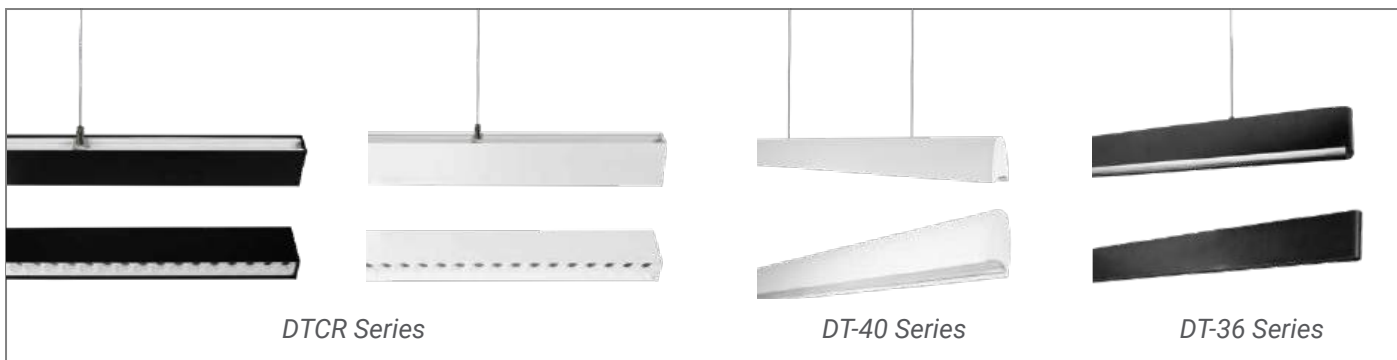

Độ hoàn màu cao CRI>90

CHIP LED
Samsung
THẾ HỆ MỚI NHẤT

Sử dụng Chipled Samsung

Thiết kế hiện đại, đẳng cấp

DTCR Series

DT-40 Series

DT-36 Series

Thông số kỹ thuật