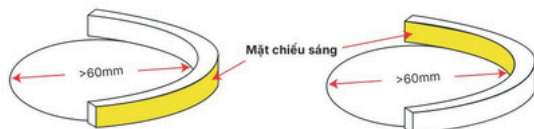

**Cảnh báo:** - Không bật dài LED sáng quá 30s khi còn quấn trong cuộn để tránh gây nhiệt độ cao ảnh hưởng đến độ bền của LED dây.  
 - Một bộ nguồn dùng tối đa được với 1 cuộn dài 5m, do dòng điện của LED dây có giới hạn, dù đổi nguồn với công suất lớn hơn vẫn không dùng được.

## NEW ĐÈN LED DÂY NEON - DC24V

\*Chất liệu: PVC Anti-UV, ánh sáng đều và dịu, không gây chói mắt  
 \*Đoạn cắt rất nhỏ, đa dạng PCB và kích thước

Ứng dụng phù hợp với các vị trí có tính thẩm mỹ cao, tính an toàn  
 + LED dây Side bend: ứng dụng cho uốn chữ, logo, nhiều nét cong...  
 + LED dây Top bend: viền gương, hắt trần, viền tủ, chữ đơn giản, hắt gián tiếp...

### SIDE BEND

Mã sản phẩm	Loại	Công suất/Điện thế sử dụng	Quang thông (lm/m)	Màu ánh sáng	Số lượng LED/m	Kích thước sản phẩm (mm)	Đoạn cắt (mm)	Đóng gói (cuộn/thùng)	Giá bán (cuộn)
NSTS04083	Side bend	5W/m, DC24V	250	Vàng 3000K	140 LED/M 2835 PCB 5mm	04 x 08 x 5000 Cuộn 5m	Điểm bất kì	20	750.000
NSTS04084				Trung tính 4000K					
NSTS04086				Trắng 6500K					
NSTT06063	Top bend	5W/m, DC24V	350	Vàng 3000K	240 LED/M 2219 PCB 4mm	06 x 06 x 5000 Cuộn 5m	25	20	550.000
NSTT06064				Trung tính 4000K					
NSTT06066				Trắng 6500K					
NSTS10103	Side bend	7W/m, DC24V	750	Vàng 3000K	120 LED/M 2835 PCB 6mm	10 x 10 x 5000 Cuộn 5m	50	20	935.000
NSTS10104				Trung tính 4000K					
NSTS10106				Trắng 6500K					
NSTT10103	Top bend	9W/m, DC24V	750	Vàng 3000K	126 LED/M 2835 PCB 8mm	10 x 10 x 5000 Cuộn 5m	55,5	20	1.070.000
NSTT10104				Trung tính 4000K					
NSTT10106				Trắng 6500K					