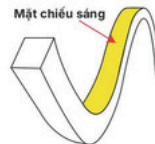

Cảnh báo: - Không bật dài LED sáng quá 30s khi còn quấn trong cuộn để tránh gây nhiệt độ cao ảnh hưởng đến độ bền của LED dây.
- Một bộ nguồn dùng tối đa được với 1 cuộn dài 5m, do dòng điện của LED dây có giới hạn, dù đổi nguồn với công suất lớn hơn vẫn không dùng được.

(*) Lưu ý: Dimmer không tương thích với thiết kế dòng đèn

NEW ĐÈN LED DÂY NEON - DC24V

*Chất liệu: PVC Anti-UV, ánh sáng đều và dịu, không gây chói mắt
*Đoạn cắt rất nhỏ, đa dạng PCB và kích thước

Ứng dụng phù hợp với các vị trí có tính thẩm mỹ cao, tính an toàn
+ LED dây Side bend: ứng dụng cho uốn chữ, logo, nhiều nét cong...
+ LED dây Top bend: viền gương, hắt trần, viền tủ, chữ đơn giản, hắt gián tiếp...

TOP BEND

SIDE BEND

Mã sản phẩm	Loại	Công suất/Điện thế sử dụng	Quang thông (lm/m)	Màu ánh sáng	Số lượng LED/m	Kích thước sản phẩm (mm)	Đoạn cắt (mm)	Đóng gói (cuộn/thùng)	Giá bán (cuộn)
NSTS04083	Side bend	5W/m, DC24V	250	Vàng 3000K	140 LED/M 2835 PCB 5mm	04 x 08 x 5000 Cuộn 5m	Điểm bất kì	20	750.000
NSTS04084				Trung tính 4000K					
NSTS04086				Trắng 6500K					
NSTT06063	Top bend	5W/m, DC24V	350	Vàng 3000K	240 LED/M 2219 PCB 4mm	06 x 06 x 5000 Cuộn 5m	25	20	550.000
NSTT06064				Trung tính 4000K					
NSTT06066				Trắng 6500K					
NSTS10103	Side bend	7W/m, DC24V	750	Vàng 3000K	120 LED/M 2835 PCB 6mm	10 x 10 x 5000 Cuộn 5m	50	20	935.000
NSTS10104				Trung tính 4000K					
NSTS10106				Trắng 6500K					
NSTT10103	Top bend	9W/m, DC24V	750	Vàng 3000K	126 LED/M 2835 PCB 8mm	10 x 10 x 5000 Cuộn 5m	55,5	20	1.070.000
NSTT10104				Trung tính 4000K					
NSTT10106				Trắng 6500K					

Phụ kiện đèn LED ĐÈN LED DÂY NEON - DC24V

NSTS0408-CW
Khớp nối nguồn cho đèn LED dây Neon 0408 (30cm)
Đóng gói: 10 cái/ túi 200 cái/thùng
26.000

NSTS0408-E
Núm bít cho đèn LED dây Neon 0408
Đóng gói: 50 cái/ túi 200 cái/thùng
4.000

NSTT0606-CW
Khớp nối nguồn cho đèn LED dây Neon 0606 (30cm)
Đóng gói: 10 cái/ túi 200 cái/thùng
26.000