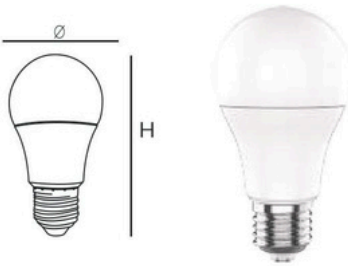

ĐÈN BULB TRÒN E27

(* Lưu ý: Dimmer không tương thích với thiết kế dòng đèn

* Đèn đạt Hiệu suất năng lượng, dán Nhãn năng lượng (Bộ Công Thương) và Chứng nhận Hợp quy sản phẩm đèn LED theo QCVN: 19/2019 (BKHCN)

* Chất liệu: thân đèn nhôm nhựa, chóa đèn nhựa trắng sữa
* Thiết kế dạng tròn nhỏ gọn tiện sử dụng, sử dụng đui đèn E27 phù hợp với các loại đèn thông dụng

* Độ sáng cao 100 lm/W cho hiệu quả chiếu sáng tối ưu

ĐÈN BULB TRÒN E27 LITE SERIES - IP 20

Mã sản phẩm	Công suất/ Điện thế sử dụng	Quang thông (lumen)	Màu ánh sáng	Kích thước sản phẩm (mm)	Đóng gói (cái/thùng)	Giá bán (cái)
NLBL036	3W/220V	300	Trắng 6500K	Φ50/ H85	60	34.000
NLBL033		285	Vàng 3000K			34.000
NLBL053		500	Trắng 6500K			38.000
NLBL056	5W/220V	475	Vàng 3000K	Φ55/ H100	60	38.000
NLBL076		700	Trắng 6500K			40.000
NLBL073	7W/220V	665	Vàng 3000K	Φ60/ H106	60	40.000
NLBL096		900	Trắng 6500K			45.000
NLBL093	9W/220V	855	Vàng 3000K	Φ60/ H118	60	45.000
NLBL126		1.200	Trắng 6500K			58.000
NLBL123	12W/220V	1.140	Vàng 3000K	Φ70/ H135	60	58.000
NLBL156		1.500	Trắng 6500K			70.000
NLBL153	15W/220V	1.425	Vàng 3000K	Φ80/ H155	30	70.000
NLBL153		1.425	Vàng 3000K			70.000