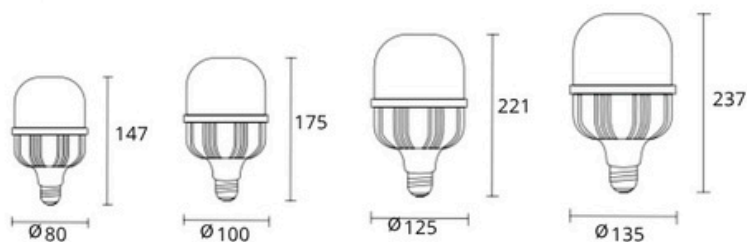

ĐÈN BÚP LED

BL-T

Model	Công suất	Quang thông	Kích thước	Đóng gói	Giá bán
BL-T20	20W	2300lm(W), 2400lm(N,C)	Ø80x147mm	36 cái/thùng	109.140đ
BL-T30	30W	3600lm(W), 3750lm(N,C)	Ø100x175mm	30 cái/thùng	162.180đ
BL-T40	40W	4840lm(W), 5000lm(N,C)	Ø125x221mm	16 cái/thùng	232.560đ
BL-T50	50W	6000lm(W), 6250lm(N,C)	Ø135x237mm	16 cái/thùng	337.620đ