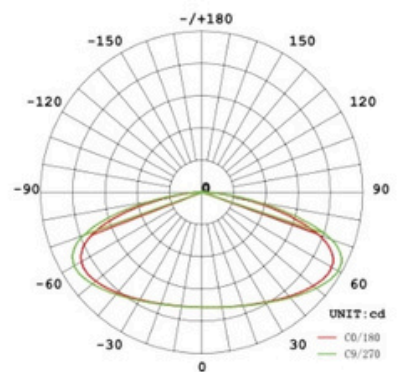

ĐÈN CHỐNG ẨM (Chống Thấm)

LED Tri-proof Light

V2LTP

Model	Công suất	Quang thông	Kích thước	Đóng gói	Giá bán
V2LTP-20	20W	2300lm(W), 2400lm(N,C)	L1200xD64mm	9 cái/thùng	2.256.012đ
V2LTP-40	40W	4400lm(W), 4600lm(N,C)	L1200xD64mm	9 cái/thùng	2.673.648đ

Nhiệt độ màu

Màu vỏ

LUMILEDS
USA

220VAC
50Hz

IP
65

CRI
80

>30,000
h

RoHS