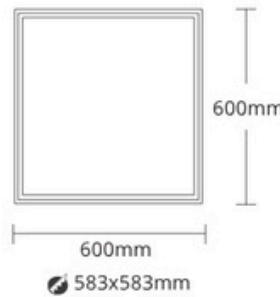

ĐÈN ÂM TRẦN (Panel)

LED Panel Light

V3PLE

120°

Model	Công suất	Quang thông	Kích thước	Thi công	Giá bán
V3PLE-40	40W	4205lm(W), 4410lm(N,C)	L600xW600xH10mm	583x583mm	1.401.948đ
V3PLEX-40	40W	4125lm(W), 4200lm(N,C)	L1200xW300xH10mm	1183x283mm	1.631.988đ

Không bao gồm phụ kiện pát và dây lắp đặt treo trần hoặc âm trần

Chức năng	Dim 1-10V
40W	+720.036đ
Lựa chọn thêm IP65	

Nhiệt độ màu

Màu vỏ