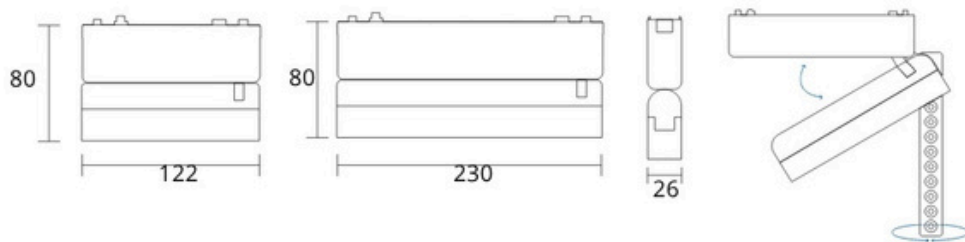

ĐÈN RỌI RAY NAM CHÂM

Magnetic Track Light 26

V1MSA

24°

Model	Công suất	Quang thông	Kích thước	Giá bán
V1MSA-6	6W	590lm(W), 630lm(N,C)	122x26x80mm	602.424đ
V1MSA-12	12W	1100lm(W), 1200lm(N,C)	230x26x80mm	784.836đ