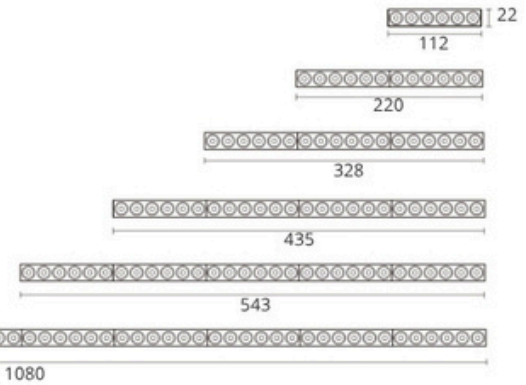

ĐÈN RỌI RAY NAM CHÂM

Magnetic Track System 20

Model	Công suất	Quang thông	Kích thước	Giá bán
V1MPF-6	6W	590lm(W), 630lm(N,C)	L112xW22xH45mm	261.360đ
V1MPF-9	9W	830lm(W), 900lm(N,C)	L220xW22xH45mm	338.040đ
V1MPF-12	12W	1100lm(W), 1200lm(N,C)	L220xW22xH45mm	362.880đ
V1MPF-15	15W	1300lm(W), 1425lm(N,C)	L328xW22xH45mm	435.240đ
V1MPF-18	18W	1500lm(W), 1620lm(N,C)	L328xW22xH45mm	459.000đ
V1MPF-24	24W	2050lm(W), 2160lm(N,C)	L435xW22xH45mm	556.200đ
V1MPF-30	30W	2560lm(W), 2700lm(N,C)	L543xW22xH45mm	689.040đ
V1MPF-36	36W	3000lm(W), 3240lm(N,C)	L1080xW22xH45mm	1.414.800đ
V1MPF-40	40W	3400lm(W), 3600lm(N,C)	L1080xW22xH45mm	1.467.720đ

Chức năng	Dim Triac	Dim 1-10V	Dim Dali
9W-12W	-	+263.952đ	+479.952đ
15W	-	+335.988đ	-
24W-30W	-	+600.048đ	-

Nhiệt độ màu

Màu vỏ