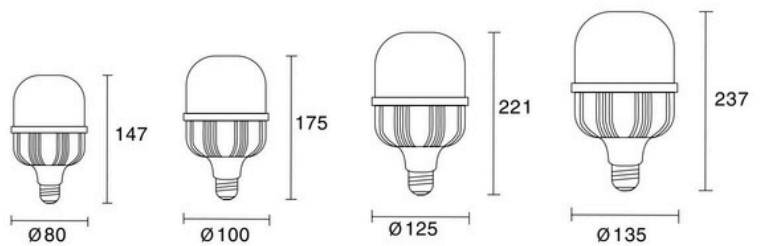

ĐÈN BÚP LED

LED Bulb

BL-T

Model	Công suất	Quang thông	Kích thước	Đóng gói	Giá bán
BL-T20	20W	2300lm(W), 2400lm(N,C)	Ø80x147mm	36 cái/thùng	109.140đ
BL-T30	30W	3600lm(W), 3750lm(N,C)	Ø100x175mm	30 cái/thùng	162.180đ
BL-T40	40W	4840lm(W), 5000lm(N,C)	Ø125x221mm	16 cái/thùng	232.560đ
BL-T50	50W	6000lm(W), 6250lm(N,C)	Ø135x237mm	16 cái/thùng	337.620đ