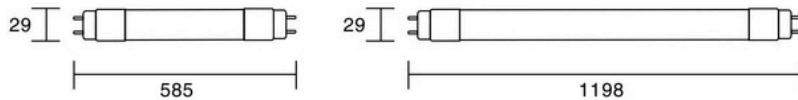

ĐÈN TUÝP T8

Led Tube T8

V1TLF

170°

| Model | Công suất | Bóng LED | Quang thông | Kích thước | Đóng gói | Giá bán |
|----------|-----------|----------|------------------------|-------------|--------------|----------|
| V1TLF-10 | 10W | LEDVANCE | 1150lm(W), 1200lm(N,C) | L585xD29mm | 15 cái/thùng | 108.800đ |
| V1TLF-20 | 20W | LEDVANCE | 2350lm(W), 2500lm(N,C) | L1198xD29mm | 36 cái/thùng | 136.680đ |

Bảo hành 2 năm

ĐÈN TUÝP T8

Led Tube T8

V4TLF

120°

| Model | Công suất | Bóng LED | Quang thông | IP | Kích thước | Đóng gói | Giá bán |
|----------|-----------|----------------|------------------------|------|-------------|--------------|----------|
| V4TLF-20 | 20W | LUMILEDS (USA) | 2000lm(W), 2100lm(N,C) | IP40 | L1198xD29mm | 36 cái/thùng | 217.080đ |

Lựa chọn thêm: Đầu xoay +48.000đ

ĐÈN TUÝP T5

Led Tube T5

V3TLF

120°

| Model | Công suất | Bóng LED | Quang thông | IP | Kích thước | Đóng gói | Giá bán |
|----------|-----------|----------------|------------------------|------|-----------------|--------------|----------|
| V3TLF-22 | 22W | LUMILEDS (USA) | 2545lm(W), 2640lm(N,C) | IP40 | L1166xW25xH28mm | 36 cái/thùng | 329.840đ |