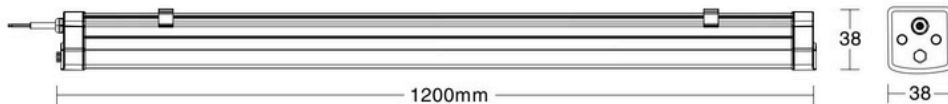

ĐÈN CHỐNG ẨM (Chống Thấm)

LED Tri-proof Light

| Model | Công suất | Quang thông | Kích thước | Đóng gói | Giá bán |
|----------|-----------|------------------------|-----------------|--------------|------------|
| V1LTP-20 | 20W | 2300lm(W), 2400lm(N,C) | L1200xW38xH38mm | 16 cái/thùng | 1.984.824d |
| V1LTP-40 | 40W | 4400lm(W), 4600lm(N,C) | L1200xW38xH38mm | 16 cái/thùng | 2.488.860d |

Nhiệt độ màu

Màu vỏ