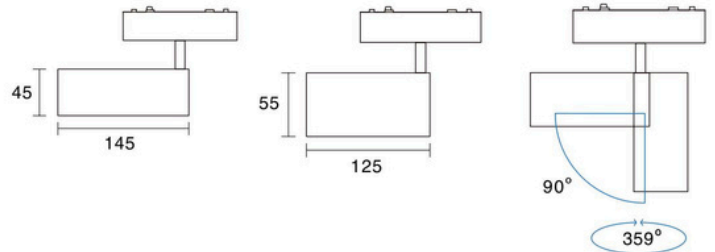

# ĐÈN RỌI RAY NAM CHÂM

Magnetic Track Light 26

V2MSA

24°

24°

Model	Công suất	Quang thông	Kích thước	Giá bán
-------	-----------	-------------	------------	---------

V2MSA-6	6W	540lm(W), 570lm(N,C)	Ø45xH145mm	585.684đ
V2MSA-9	9W	750lm(W), 810lm(N,C)	Ø45xH145mm	609.660đ
V2MSA-12	12W	1000lm(W), 1080lm(N,C)	Ø55xH125mm	756.108đ
V2MSA-15	15W	1270lm(W), 1350lm(N,C)	Ø55xH125mm	780.084đ
V2MSA-18	18W	1500lm(W), 1620lm(N,C)	Ø55xH125mm	828.036đ