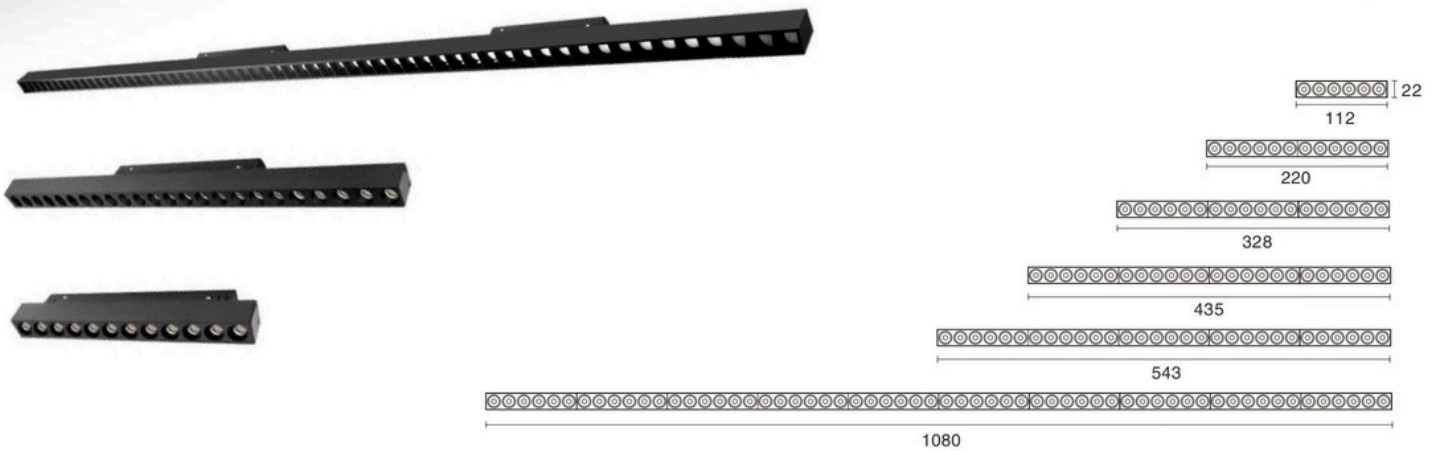

ĐÈN RỌI RAY NAM CHÂM

Magnetic Track System 20

VIMPF

24°

Model	Công suất	Quang thông	Kích thước	Giá bán
V1MPF-6	6W	590lm(W), 630lm(N,C)	L112xW22xH45mm	261.360đ
V1MPF-9	9W	830lm(W), 900lm(N,C)	L220xW22xH45mm	338.040đ
V1MPF-12	12W	1100lm(W), 1200lm(N,C)	L220xW22xH45mm	362.880đ
V1MPF-15	15W	1300lm(W), 1425lm(N,C)	L328xW22xH45mm	435.240đ
V1MPF-18	18W	1500lm(W), 1620lm(N,C)	L328xW22xH45mm	459.000đ
V1MPF-24	24W	2050lm(W), 2160lm(N,C)	L435xW22xH45mm	556.200đ
V1MPF-30	30W	2560lm(W), 2700lm(N,C)	L543xW22xH45mm	689.040đ
V1MPF-36	36W	3000lm(W), 3240lm(N,C)	L1080xW22xH45mm	1.414.800đ
V1MPF-40	40W	3400lm(W), 3600lm(N,C)	L1080xW22xH45mm	1.467.720đ

Chức năng	Dim Triac	Dim 1-10V	Dim Dali
9W-12W	-	+263.952đ	+479.952đ
15W	-	+335.988đ	-
24W-30W	-	+600.048đ	-

Nhiệt độ màu

Màu vỏ

3000K 4000K 6500K

Đen

(Nhiệt độ màu 6500K, CRI>80)

LUMILEDS
USA

48
VDC