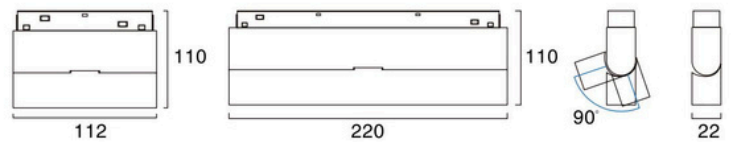

# ĐÈN RỌI RAY NAM CHÂM

Magnetic Track System 20

VIMPA

24°

Model	Công suất	Quang thông	Kích Thước	Giá bán
V1MPA-6	6W	590lm(W), 630lm(N,C)	L112xW22xH110mm	548.640đ
V1MPA-9	9W	830lm(W), 900lm(N,C)	L220xW22xH110mm	751.680đ
V1MPA-12	12W	1120lm(W), 1200lm(N,C)	L220xW22xH110mm	776.520đ

Chức năng	Dim 1-10V	Dim Dali
9W-12W	+263.952đ	+479.952đ

Nhiệt độ màu

3000K 4000K 6500K

Màu vỏ

Đen

(Nhiệt độ màu 6500K, CRI>80)

LUMILEDS  
USA

48  
VDC