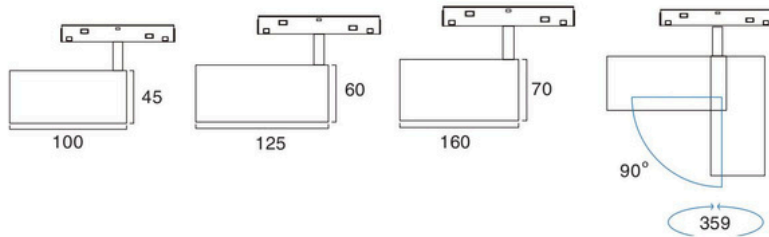

ĐÈN RỌI RAY NAM CHÂM

Magnetic Track System 20

V2MPA

24°

24°

| Model | Công suất | Quang thông | Kích thước | Giá bán |
|----------|-----------|------------------------|------------|----------|
| V2MPA-6 | 6W | 540lm(W), 570lm(N,C) | Ø45xH100mm | 532.440đ |
| V2MPA-9 | 9W | 750lm(W), 810lm(N,C) | Ø45xH100mm | 556.200đ |
| V2MPA-12 | 12W | 1000lm(W), 1080lm(N,C) | Ø45xH100mm | 579.960đ |
| V2MPA-15 | 15W | 1270lm(W), 1350lm(N,C) | Ø60xH125mm | 684.720đ |
| V2MPA-18 | 18W | 1500lm(W), 1620lm(N,C) | Ø60xH125mm | 708.480đ |
| V2MPA-24 | 24W | 1910lm(W), 2040lm(N,C) | Ø70xH160mm | 894.240đ |

| Chức năng | Dim 1-10V | Dim Dali |
|-----------|-----------|-----------|
| 6W-9W-12W | +263.952đ | +479.952đ |
| 15W | +335.988đ | - |
| 24W | +600.048đ | - |

Nhiệt độ màu

3000K 3500K 4000K 6500K

Màu vỏ