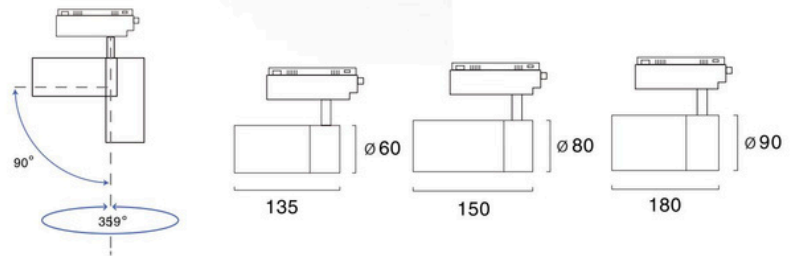

ĐÈN RỌI RAY

LED Track Light & Surface Mounted LED Spotlight

V5TR2

Model	Công suất	Quang thông	Kích thước	Giá bán	Giá bán 3CCT
V5TR2-9	9W	945lm(W), 990lm(N,C)	Ø60xL135mm	456.084đ	+96.012đ
V5TR2-12	12W	1260lm(W), 1320lm(N,C)	Ø60xL135mm	480.060đ	+96.012đ
V5TR2-15	15W	1545lm(W), 1650lm(N,C)	Ø80xL150mm	564.084đ	-
V5TR2-20	20W	2100lm(W), 2200lm(N,C)	Ø80xL150mm	612.036đ	-
V5TR2-25	25W	2750lm(W), 2875lm(N,C)	Ø90xL180mm	828.036đ	-
V5TR2-30	30W	3000lm(W), 3300lm(N,C)	Ø90xL180mm	876.096đ	-

Chức năng	Dim Triac
9W-12W	+251.964đ
15W	+300.024đ

V5TRM

Model	Công suất	Quang thông	Kích thước	Giá bán
V5TRM-9	9W	945lm(W), 990lm(N,C)	Ø60xL135mm	504.036đ
V5TRM-12	12W	1260lm(W), 1320lm(N,C)	Ø60xL135mm	528.012đ
V5TRM-15	15W	1545lm(W), 1650lm(N,C)	Ø80xL150mm	612.036đ
V5TRM-20	20W	2100lm(W), 2200lm(N,C)	Ø80xL150mm	660.096đ

Đế ốp Ø60mm

Nhiệt độ màu

3000K 3500K 4000K 6500K

Màu vỏ

Trắng Đen

CREE / OSRAM | CRI 90
3000K, 3500K, 4000K

CREE | CRI 80
6500K

220VAC
50Hz