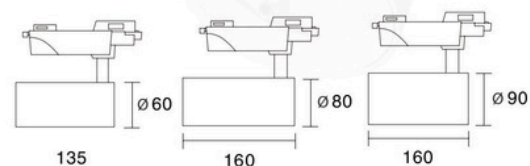

ĐÈN RỌI RAY

LED Track Light & Surface Mounted LED Spotlight

Model	Công suất	Quang thông	Kích thước	Giá bán	Giá bán 3CCT
V2TR2-9	9W	945lm(W), 990lm(N,C)	Ø60x135mm	492.048đ	+96.012đ
V2TR2-12	12W	1260lm(W), 1320lm(N,C)	Ø60x135mm	516.024đ	+96.012đ
V2TR2-15	15W	1545lm(W), 1650lm(N,C)	Ø60x135mm	564.084đ	+108.000đ
V2TR2-20	20W	2100lm(W), 2200lm(N,C)	Ø80x160mm	648.108đ	+119.988đ
V2TR2-25	25W	2750lm(W), 2875lm(N,C)	Ø80x160mm	720.036đ	-
V2TR2-30	30W	3000lm(W), 3300lm(N,C)	Ø80x160mm	792.072đ	+131.976đ
V2TR2X-30	30W	3000lm(W), 3300lm(N,C)	Ø90x160mm	912.060đ	+131.976đ
V2TR2-35	35W	3500lm(W), 3675lm(N,C)	Ø90x160mm	984.096đ	-

Chức năng	Dim Triac	Dim 1-10V	Dim Dali
9W-12W	+251.964đ	+263.952đ	+479.952đ
15W	+300.024đ	-	-

Lựa chọn thêm 1-10V tunable white, Dali tunable white

Model	Công suất	Quang thông	Kích thước	Giá bán
V2TRM-9	9W	945lm(W), 990lm(N,C)	Ø60x135mm	540.108đ
V2TRM-12	12W	1260lm(W), 1320lm(N,C)	Ø60x135mm	564.084đ
V2TRM-15	15W	1545lm(W), 1650lm(N,C)	Ø60x135mm	612.036đ
V2TRM-20	20W	2100lm(W), 2200lm(N,C)	Ø80x160mm	696.060đ

Đế ốp Ø60mm

Nhiệt độ màu

Màu vỏ

CREE / OSRAM | CRI 90
3000K, 3500K, 4000K

CREE | CRI 80
6500K

220VAC
50Hz

IP
40

>30.000
h