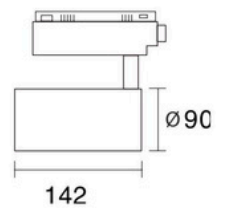

ĐÈN RỌI RAY

LED Track Light

V13TR2

24°

	Model	Công suất	Quang thông	Kích thước	Giá bán
	V13TR2-20	20W	2000lm(W), 2300lm(N,C)	Ø90xL142mm	1.128.060đ
	V13TR2-25	25W	2750lm(W), 2875lm(N,C)	Ø90xL142mm	1.200.096đ
	V13TR2-30	30W	3000lm(W), 3300m(N,C)	Ø90xL142mm	1.272.024đ