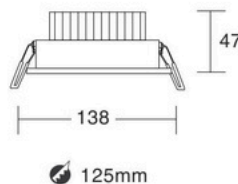

# ĐÈN ÂM TRẦN

LED Downlight

|  | Model     | Công suất | Quang thông            | Kích thước | Thi công | Giá bán  |
|--|-----------|-----------|------------------------|------------|----------|----------|
|  | V5DLF-6   | 6W        | 580lm(W), 630lm(N,C)   | Ø108xH47mm | Ø95mm    | 288.036đ |
|  | V5DLF-9   | 9W        | 900lm(W), 945lm(N,C)   | Ø108xH47mm | Ø95mm    | 312.012đ |
|  | V5DLF-12  | 12W       | 1090lm(W), 1260lm(N,C) | Ø138xH47mm | Ø125mm   | 384.048đ |
|  | V5DLFX-15 | 15W       | 1475lm(W), 1575lm(N,C) | Ø138xH47mm | Ø125mm   | 504.036đ |
|  | V5DLF-15  | 15W       | 1500lm(W), 1650lm(N,C) | Ø160xH47mm | Ø148mm   | 624.024đ |
|  | V5DLF-20  | 20W       | 2000lm(W), 2200lm(N,C) | Ø160xH47mm | Ø148mm   | 684.072đ |

| Chức năng | Dim Triac | Dim 1-10V | Dim Dali  |
|-----------|-----------|-----------|-----------|
| 6W-9W-12W | +251.964đ | +263.952đ | +479.952đ |
| 15W       | +300.024đ | +335.988đ | -         |
| 20W       | -         | +479.952đ | -         |