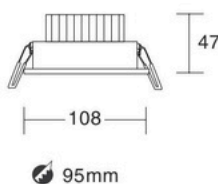

# ĐÈN ÂM TRẦN

LED Downlight

|  | Model     | Công suất | Quang thông            | Kích thước | Thi công | Giá bán  |
|--|-----------|-----------|------------------------|------------|----------|----------|
|  | V5DLF-6   | 6W        | 580lm(W), 630lm(N,C)   | Ø108xH47mm | Ø95mm    | 288.036đ |
|  | V5DLF-9   | 9W        | 900lm(W), 945lm(N,C)   | Ø108xH47mm | Ø95mm    | 312.012đ |
|  | V5DLF-12  | 12W       | 1090lm(W), 1260lm(N,C) | Ø138xH47mm | Ø125mm   | 384.048đ |
|  | V5DLFX-15 | 15W       | 1475lm(W), 1575lm(N,C) | Ø138xH47mm | Ø125mm   | 504.036đ |
|  | V5DLF-15  | 15W       | 1500lm(W), 1650lm(N,C) | Ø160xH47mm | Ø148mm   | 624.024đ |
|  | V5DLF-20  | 20W       | 2000lm(W), 2200lm(N,C) | Ø160xH47mm | Ø148mm   | 684.072đ |

| Chức năng | Dim Triac | Dim 1-10V | Dim Dali  |
|-----------|-----------|-----------|-----------|
| 6W-9W-12W | +251.964đ | +263.952đ | +479.952đ |
| 15W       | +300.024đ | +335.988đ | -         |
| 20W       | -         | +479.952đ | -         |