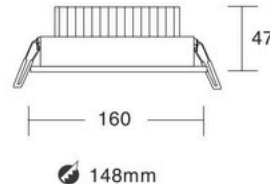

# ĐÈN ÂM TRẦN

LED Downlight

|  | Model     | Công suất | Quang thông            | Kích thước | Thi công | Giá bán  |
|--|-----------|-----------|------------------------|------------|----------|----------|
|  | V5DLF-6   | 6W        | 580lm(W), 630lm(N,C)   | Ø108xH47mm | Ø95mm    | 288.036đ |
|  | V5DLF-9   | 9W        | 900lm(W), 945lm(N,C)   | Ø108xH47mm | Ø95mm    | 312.012đ |
|  | V5DLF-12  | 12W       | 1090lm(W), 1260lm(N,C) | Ø138xH47mm | Ø125mm   | 384.048đ |
|  | V5DLFX-15 | 15W       | 1475lm(W), 1575lm(N,C) | Ø138xH47mm | Ø125mm   | 504.036đ |
|  | V5DLF-15  | 15W       | 1500lm(W), 1650lm(N,C) | Ø160xH47mm | Ø148mm   | 624.024đ |
|  | V5DLF-20  | 20W       | 2000lm(W), 2200lm(N,C) | Ø160xH47mm | Ø148mm   | 684.072đ |

| Chức năng | Dim Triac | Dim 1-10V | Dim Dali  |
|-----------|-----------|-----------|-----------|
| 6W-9W-12W | +251.964đ | +263.952đ | +479.952đ |
| 15W       | +300.024đ | +335.988đ | -         |
| 20W       | -         | +479.952đ | -         |