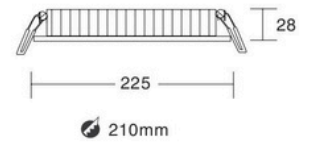

Chiều cao đèn H28mm
Lựa chọn phù hợp cho trần thấp

Đèn âm trần viền mỏng

IP40/ IP54

ĐÈN ÂM TRẦN

LED Downlight

V6DLF

110°

Model	Công suất	Quang thông	Kích thước	Thi công	Giá bán
V6DLF-9	9W	900lm(W), 945lm(N,C)	Ø120xH28mm	Ø110mm	264.060đ
V6DLF-12	12W	1090lm(W), 1260lm(N,C)	Ø120xH28mm	Ø110mm	288.036đ
V6DLFX-12	12W	1090lm(W), 1260lm(N,C)	Ø145xH28mm	Ø125mm	288.036đ
V6DLF-15	15W	1500lm(W), 1650lm(N,C)	Ø145xH28mm	Ø125mm	408.024đ
V6DLFX-15	15W	1500lm(W), 1650lm(N,C)	Ø170xH28mm	Ø160mm	528.012đ
V6DLF-20	20W	2000lm(W), 2200lm(N,C)	Ø170xH28mm	Ø160mm	588.060đ
V6DLF-25	25W	2500lm(W), 2625lm(N,C)	Ø225xH28mm	Ø210mm	828.036đ
V6DLF-30	30W	2850lm(W), 3000lm(N,C)	Ø225xH28mm	Ø210mm	948.024đ

Chức năng	Dim Triac	Dim 1-10V	Dim Dali
9W-12W	+251.964đ	+263.925đ	+479.952đ
15W	+300.024đ	+335.988đ	-
20W	-	+479.952đ	-
25W-30W	-	+600.048đ	-

Lựa chọn thêm IP54

Nhiệt độ màu

3000K 4000K 6500K

Màu vỏ

Trắng

LUMILEDS
USA