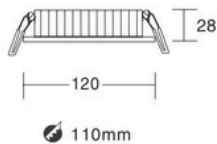

Chiều cao đèn H28mm
Lựa chọn phù hợp cho trần thấp

Đèn âm trần viền mỏng

IP40/ IP54

ĐÈN ÂM TRẦN

LED Downlight

V6DLF

110°

Model	Công suất	Quang thông	Kích thước	Thi công	Giá bán
V6DLF-9	9W	900lm(W), 945lm(N,C)	Ø120xH28mm	Ø110mm	264.060đ
V6DLF-12	12W	1090lm(W), 1260lm(N,C)	Ø120xH28mm	Ø110mm	288.036đ
V6DLFX-12	12W	1090lm(W), 1260lm(N,C)	Ø145xH28mm	Ø125mm	288.036đ
V6DLF-15	15W	1500lm(W), 1650lm(N,C)	Ø145xH28mm	Ø125mm	408.024đ
V6DLFX-15	15W	1500lm(W), 1650lm(N,C)	Ø170xH28mm	Ø160mm	528.012đ
V6DLF-20	20W	2000lm(W), 2200lm(N,C)	Ø170xH28mm	Ø160mm	588.060đ
V6DLF-25	25W	2500lm(W), 2625lm(N,C)	Ø225xH28mm	Ø210mm	828.036đ
V6DLF-30	30W	2850lm(W), 3000lm(N,C)	Ø225xH28mm	Ø210mm	948.024đ

Chức năng	Dim Triac	Dim 1-10V	Dim Dali
9W-12W	+251.964đ	+263.925đ	+479.952đ
15W	+300.024đ	+335.988đ	-
20W	-	+479.952đ	-
25W-30W	-	+600.048đ	-

Lựa chọn thêm IP54

Nhiệt độ màu

3000K 4000K 6500K

Màu vỏ

Trắng

LUMILEDS
USA