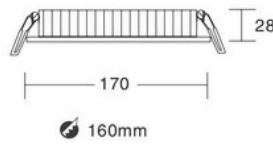

Chiều cao đèn H28mm
Lựa chọn phù hợp cho trần thấp

Đèn âm trần viền mỏng

IP40/ IP54

ĐÈN ÂM TRẦN

LED Downlight

V6DLF

110°

Model	Công suất	Quang thông	Kích thước	Thi công	Giá bán
V6DLF-9	9W	900lm(W), 945lm(N,C)	Ø120xH28mm	Ø110mm	264.060đ
V6DLF-12	12W	1090lm(W), 1260lm(N,C)	Ø120xH28mm	Ø110mm	288.036đ
V6DLFX-12	12W	1090lm(W), 1260lm(N,C)	Ø145xH28mm	Ø125mm	288.036đ
V6DLF-15	15W	1500lm(W), 1650lm(N,C)	Ø145xH28mm	Ø125mm	408.024đ
V6DLFX-15	15W	1500lm(W), 1650lm(N,C)	Ø170xH28mm	Ø160mm	528.012đ
V6DLF-20	20W	2000lm(W), 2200lm(N,C)	Ø170xH28mm	Ø160mm	588.060đ
V6DLF-25	25W	2500lm(W), 2625lm(N,C)	Ø225xH28mm	Ø210mm	828.036đ
V6DLF-30	30W	2850lm(W), 3000lm(N,C)	Ø225xH28mm	Ø210mm	948.024đ

Chức năng	Dim Triac	Dim 1-10V	Dim Dali
9W-12W	+251.964đ	+263.925đ	+479.952đ
15W	+300.024đ	+335.988đ	-
20W	-	+479.952đ	-
25W-30W	-	+600.048đ	-

Lựa chọn thêm IP54

Nhiệt độ màu

3000K 4000K 6500K

Màu vỏ

Trắng

LUMILEDS
USA