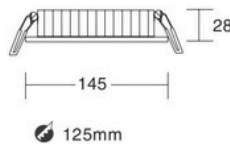

Chiều cao đèn H28mm
Lựa chọn phù hợp cho trần thấp

Đèn âm trần viền mỏng

IP40/ IP54

ĐÈN ÂM TRẦN

LED Downlight

V6DLF

110°

Model	Công suất	Quang thông	Kích thước	Thi công	Giá bán
V6DLF-9	9W	900lm(W), 945lm(N,C)	Ø120xH28mm	Ø110mm	264.060đ
V6DLF-12	12W	1090lm(W), 1260lm(N,C)	Ø120xH28mm	Ø110mm	288.036đ
V6DLFX-12	12W	1090lm(W), 1260lm(N,C)	Ø145xH28mm	Ø125mm	288.036đ
V6DLF-15	15W	1500lm(W), 1650lm(N,C)	Ø145xH28mm	Ø125mm	408.024đ
V6DLFX-15	15W	1500lm(W), 1650lm(N,C)	Ø170xH28mm	Ø160mm	528.012đ
V6DLF-20	20W	2000lm(W), 2200lm(N,C)	Ø170xH28mm	Ø160mm	588.060đ
V6DLF-25	25W	2500lm(W), 2625lm(N,C)	Ø225xH28mm	Ø210mm	828.036đ
V6DLF-30	30W	2850lm(W), 3000lm(N,C)	Ø225xH28mm	Ø210mm	948.024đ

Chức năng	Dim Triac	Dim 1-10V	Dim Dali
9W-12W	+251.964đ	+263.925đ	+479.952đ
15W	+300.024đ	+335.988đ	-
20W	-	+479.952đ	-
25W-30W	-	+600.048đ	-

Lựa chọn thêm IP54

Nhiệt độ màu

3000K 4000K 6500K

Màu vỏ

Trắng

LUMILEDS
USA