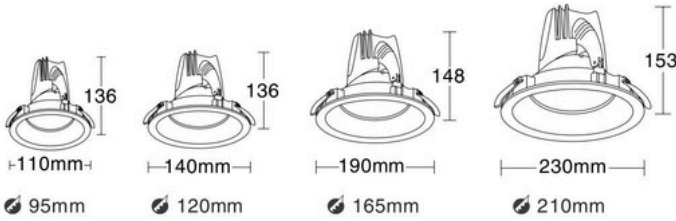

ĐÈN ÂM TRẦN

LED Downlight

V19DLF

42°

Model	Công suất	Quang thông	Màu vỏ	Kích thước	Thi công	Giá bán
V19DLF-6	6W	500lm(W), 540lm(N,C)	Trắng	Ø110xH136mm	Ø95mm	435.672đ
V19DLF-9	9W	720lm(W), 765lm(N,C)	Trắng	Ø110xH136mm	Ø95mm	459.648đ
V19DLF-12	12W	1010lm(W), 1080lm(N,C)	Trắng	Ø140xH136mm	Ø120mm	579.636đ
V19DLF-15	15W	1150lm(W), 1275lm(N,C)	Trắng	Ø140xH136mm	Ø120mm	627.696đ
V19DLF-20	20W	1890lm(W), 2000lm(N,C)	Trắng	Ø190xH148mm	Ø165mm	760.860đ
V19DLF-25	25W	2300lm(W), 2375lm(N,C)	Trắng	Ø190xH148mm	Ø165mm	832.896đ
V19DLF-30	30W	2700lm(W), 2850lm(N,C)	Trắng	Ø190xH148mm	Ø165mm	952.884đ
V19DLF-35	35W	3000lm(W), 3150lm(N,C)	Trắng	Ø230xH153mm	Ø210mm	1.032.048đ
V19DLF-40	40W	3780lm(W), 3800lm(N,C)	Trắng	Ø230xH153mm	Ø210mm	1.152.036đ

Chức năng	Dim Triac	Dim 1-10V
9W-12W	+251.964đ	+263.952đ
15W	+300.024đ	+335.988đ
20W	-	+479.952đ
25W-30W	-	+600.048đ
35W-40W	-	+720.036đ

Nhiệt độ màu

Màu vỏ