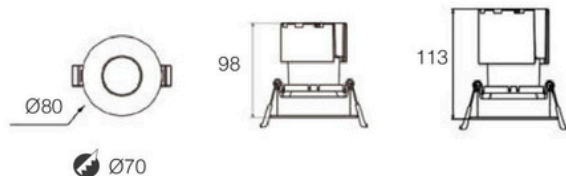

# ĐÈN ÂM TRẦN

LED Downlight

Model	Công suất	Quang thông	Kích thước	Thi công	Giá bán	Giá bán 3CCT
V21DLA-6	6W	300lm(W), 330lm(N,C)	Ø80xH98mm	Ø70mm	701.028đ	-
V21DLA-9	9W	390lm(W), 450lm(N,C)	Ø80xH98mm	Ø70mm	749.628đ	+96.012đ
V21DLA-12	12W	560lm(W), 600lm(N,C)	Ø80xH113mm	Ø70mm	821.988đ	+96.012đ
V21DLA-15	15W	680lm(W), 750lm(N,C)	Ø80xH113mm	Ø70mm	870.588đ	+108.000đ

Chức năng	Dim Triac	Dim 1-10V	Dim Dali
6W-9W-12W	+251.964đ	+263.952đ	+479.952đ
15W	+300.024đ	+335.988đ	-

Lựa chọn thêm 1-10V tunable white, Dali tunable white

Nhiệt độ màu

Màu vỏ

CREE / OSRAM | CRI 90  
3000K, 3500K, 4000K