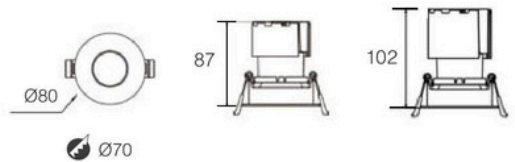

ĐÈN ÂM TRẦN

LED Downlight

V16DLF

24° 38°

Model	Công suất	Quang thông	Kích thước	Thi công	Giá bán	Giá bán 3CCT
V16DLF-6	6W	400lm(W), 450lm(N,C)	Ø80xH87mm	Ø70mm	701.028đ	-
V16DLF-9	9W	590lm(W), 630lm(N,C)	Ø80xH87mm	Ø70mm	749.628đ	+96.012đ
V16DLF-12	12W	720lm(W), 780lm(N,C)	Ø80xH102mm	Ø70mm	821.988đ	+96.012đ
V16DLF-15	15W	840lm(W), 900lm(N,C)	Ø80xH102mm	Ø70mm	870.588đ	+108.000đ

Chức năng	Dim Triac	Dim 1-10V	Dim Dali
6W-9W-12W	+251.964đ	+263.952đ	+479.952đ
15W	+300.024đ	+335.988đ	-

Lựa chọn thêm 1-10V tunable white, Dali tunable white

Nhiệt độ màu

3000K 3500K 4000K 6500K

Màu vỏ

Viên Trắng